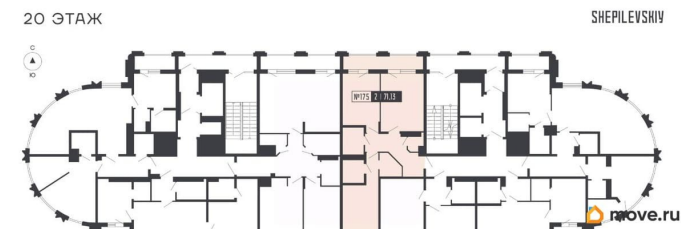

Год сдачи

4 квартал 2025 г.

Покупка в ипотеку

да

возможна ипотека, лифт

Описание

Дом сдан! Выдаем ключи! 2-ком. квартира 175 на 20 этаже в секции 2 Дома SHEPILEVSKIY (Шепилевский) О проекте: Торжественный и величавый, Клубный дом SHEPILEVSKIY (Шепилевский) включает 184 квартиры клубного формата. Дом гармонично вписан в существующий архитектурный контекст Алтайской улицы Московском районе. Из окон большей части лотов открывается захватывающий вид на юг, север и центр Петербурга. Максимальный обзор на город достигнут и за счет больших окон высотой от 2,5 до 5 метров. SHEPILEVSKIY (Шепилевский) предлагает новое видение жизни в премиальном объекте с особым акцентом на комфорт и технологичность жилой среды. В проекте Shepilevskiy более 100 передовых решений и девелоперских идей. Среди них единая акустическая система в общественных пространствах, система «умный дом», усиленная звуко- и теплоизоляция, бесконтактный доступ в дом Face Key, считыватели номеров авто в двухуровневом подземном паркинге и многое другое. 184 квартиры; 25 этажей; Лаундж-терраса под открытым небом на 24 этаже (72 метров!); 400 м2 общественных пространств; Парадное лобби; Кинозал; Комната для спорта; Коворкинг для деловых переговоров; Детский клуб; 2 800 м2 площадь авторского сквера; 4 минуты от м. Московская; ELEMENT создаёт

инновационные жилые и коммерческие объекты в Санкт-Петербурге и Москве, которые устанавливают новые стандарты эффективной жизни в мегаполисах.

SHEPILEVSKIY
ДОМ ВЫСОКОГО СТИЛЯ

КОМНАТ 2
ПЛОЩАДЬ 71,13 М²

 move.ru