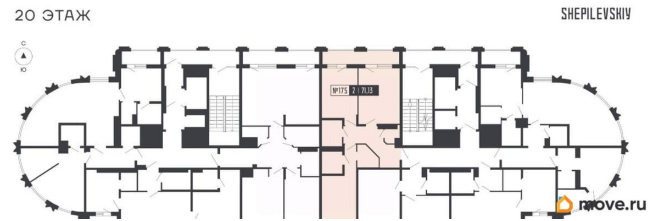

[СПБ, Московский район](#)

Улица

[улица Алтайская](#)

Квартира

Количество комнат

2

Высота потолков

3 м

Год сдачи

4 квартал 2025 г.

Покупка в ипотеку

да

возможна ипотека, лифт

Описание

Дом сдан! Выдаем ключи! 2-ком. квартира 175 на 20 этаже в секции 2 Дома SHEPILEVSKIY (Шепилевский) О проекте: Торжественный и величавый, Клубный дом SHEPILEVSKIY (Шепилевский) включает 184 квартиры клубного формата. Дом гармонично вписан в существующий архитектурный контекст Алтайской улицы Московском районе. Из окон большей части лотов открывается захватывающий вид на юг, север и центр Петербурга. Максимальный обзор на город достигнут и за счет больших окон высотой от 2,5 до 5 метров. SHEPILEVSKIY (Шепилевский) предлагает новое видение жизни в премиальном объекте с особым акцентом на комфорт и технологичность жилой среды. В проекте Shepilevskiy более 100 передовых решений и девелоперских идей. Среди них единая акустическая система в общественных пространствах, система «умный дом», усиленная звуко- и теплоизоляция, бесконтактный доступ в дом Face Key, считыватели номеров авто в двухуровневом подземном паркинге и многое другое. 184 квартиры; 25 этажей; Лаундж-терраса под открытым небом на 24 этаже (72 метров!); 400 м2 общественных пространств; Парадное лобби; Кинозал; Комната для спорта; Коворкинг для деловых переговоров; Детский клуб; 2 800 м2 площадь авторского сквера; 4 минуты от м. Московская; ELEMENT создаёт