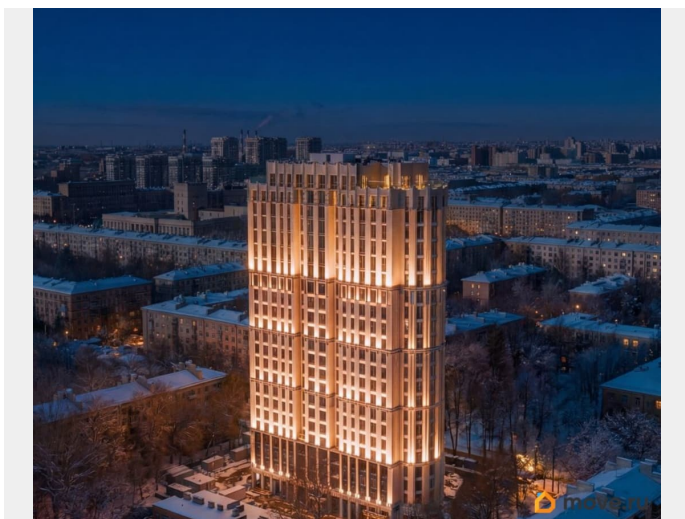

Год сдачи

4 квартал 2025 г.

Покупка в ипотеку

да

возможна ипотека, лифт

Описание

Дом сдан! Выдаем ключи! 2-ком. квартира 175 на 20 этаже в секции 2 Дома SHEPILEVSKIY (Шепилевский) О проекте: Торжественный и величавый, Клубный дом SHEPILEVSKIY (Шепилевский) включает 184 квартиры клубного формата. Дом гармонично вписан в существующий архитектурный контекст Алтайской улицы Московском районе. Из окон большей части лотов открывается захватывающий вид на юг, север и центр Петербурга. Максимальный обзор на город достигнут и за счет больших окон высотой от 2,5 до 5 метров. SHEPILEVSKIY (Шепилевский) предлагает новое видение жизни в премиальном объекте с особым акцентом на комфорт и технологичность жилой среды. В проекте Shepilevskiy более 100 передовых решений и девелоперских идей. Среди них единая акустическая система в общественных пространствах, система «умный дом», усиленная звуко- и теплоизоляция, бесконтактный доступ в дом Face Key, считыватели номеров авто в двухуровневом подземном паркинге и многое другое. 184 квартиры; 25 этажей; Лаундж-терраса под открытым небом на 24 этаже (72 метров!); 400 м2 общественных пространств; Парадное лобби; Кинозал; Комната для спорта; Коворкинг для деловых переговоров; Детский клуб; 2 800 м2 площадь авторского сквера; 4 минуты от м. Московская; ELEMENT создаёт

инновационные жилые и коммерческие объекты в Санкт-Петербурге и Москве, которые устанавливают новые стандарты эффективной жизни в мегаполисах.

SHEPILEVSKIY
ДОМ ВЫСОКОГО СТИЛЯ

КОМНАТ 2
ПЛОЩАДЬ 71,13 М²

 move.ru