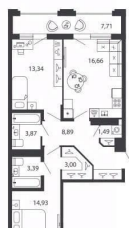

[СПБ, Московский район](#)

Улица

[улица Алтайская](#)

Квартира

Количество комнат

2

Высота потолков

3 м

Жилая площадь

28.3 м²

Общая площадь

71.13 м²

Этаж

20/24

Детали объекта

Тип сделки

Год сдачи

4 квартал 2025 г.

Покупка в ипотеку

да

возможна ипотека, лифт

Описание

Дом сдан! Выдаем ключи! 2-ком. квартира 175 на 20 этаже в секции 2 Дома SHEPILEVSKIY (Шепилевский) О проекте: Торжественный и величавый, Клубный дом SHEPILEVSKIY (Шепилевский) включает 184 квартиры клубного формата. Дом гармонично вписан в существующий архитектурный контекст Алтайской улицы Московском районе. Из окон большей части лотов открывается захватывающий вид на юг, север и центр Петербурга. Максимальный обзор на город достигнут и за счет больших окон высотой от 2,5 до 5 метров. SHEPILEVSKIY (Шепилевский) предлагает новое видение жизни в премиальном объекте с особым акцентом на комфорт и технологичность жилой среды. В проекте Shepilevskiy более 100 передовых решений и девелоперских идей. Среди них единая акустическая система в общественных пространствах, система «умный дом», усиленная звуко- и теплоизоляция, бесконтактный доступ в дом Face Key, считыватели номеров авто в двухуровневом подземном паркинге и многое другое. 184 квартиры; 25 этажей; Лаундж-терраса под открытым небом на 24 этаже (72 метров!); 400 м2 общественных пространств; Парадное лобби; Кинозал; Комната для спорта; Коворкинг для деловых переговоров; Детский клуб; 2 800 м2 площадь авторского сквера; 4 минуты от м. Московская; ELEMENT создаёт

инновационные жилые и коммерческие объекты в Санкт-Петербурге и Москве, которые устанавливают новые стандарты эффективной жизни в мегаполисах.

SHEPILEVSKIY
ДОМ ВЫСОКОГО СТИЛЯ

КОМНАТ 2
ПЛОЩАДЬ 71,13 М²

 move.ru