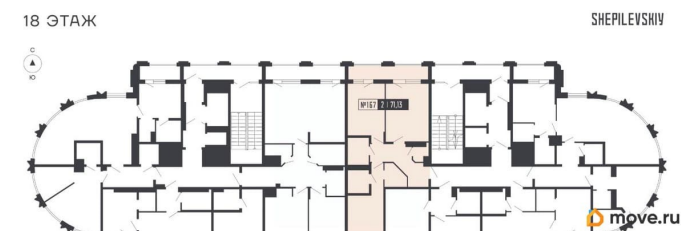

для заметок

Год сдачи

4 квартал 2025 г.

Покупка в ипотеку

да

возможна ипотека, лифт

Описание

Дом сдан! Выдаем ключи! 2-ком. квартира 167 на 18 этаже в секции 2 Дома SHEPILEVSKIY (Шепилевский) О проекте: Торжественный и величавый, Клубный дом SHEPILEVSKIY (Шепилевский) включает 184 квартиры клубного формата. Дом гармонично вписан в существующий архитектурный контекст Алтайской улицы Московском районе. Из окон большей части лотов открывается захватывающий вид на юг, север и центр Петербурга. Максимальный обзор на город достигнут и за счет больших окон высотой от 2,5 до 5 метров. SHEPILEVSKIY (Шепилевский) предлагает новое видение жизни в премиальном объекте с особым акцентом на комфорт и технологичность жилой среды. В проекте Shepilevskiy более 100 передовых решений и девелоперских идей. Среди них единая акустическая система в общественных пространствах, система «умный дом», усиленная звуко- и теплоизоляция, бесконтактный доступ в дом Face Key, считыватели номеров авто в двухуровневом подземном паркинге и многое другое. 184 квартиры; 25 этажей; Лаундж-терраса под открытым небом на 24 этаже (72 метров!); 400 м2 общественных пространств; Парадное лобби; Кинозал; Комната для спорта; Коворкинг для деловых переговоров; Детский клуб; 2 800 м2 площадь авторского сквера; 4 минуты от м. Московская; ELEMENT создаёт

инновационные жилые и коммерческие объекты в Санкт-Петербурге и Москве, которые устанавливают новые стандарты эффективной жизни в мегаполисах.

SHEPILEVSKIY
ДОМ ВЫСОКОГО СТИЛЯ

КОМНАТ
2

ПЛОЩАДЬ
71,13 М²

 move.ru