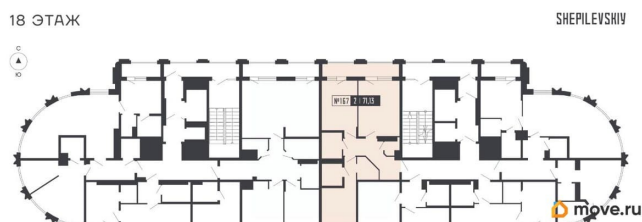

[улица Алтайская](#)

Квартира

Количество комнат

2

Высота потолков

3 м

Жилая площадь

28.3 м²

для заметок

Год сдачи

4 квартал 2025 г.

Покупка в ипотеку

да

возможна ипотека, лифт

Описание

Дом сдан! Выдаем ключи! 2-ком. квартира 167 на 18 этаже в секции 2 Дома SHEPILEVSKIY (Шепилевский) О проекте: Торжественный и величавый, Клубный дом SHEPILEVSKIY (Шепилевский) включает 184 квартиры клубного формата. Дом гармонично вписан в существующий архитектурный контекст Алтайской улицы Московском районе. Из окон большей части лотов открывается захватывающий вид на юг, север и центр Петербурга. Максимальный обзор на город достигнут и за счет больших окон высотой от 2,5 до 5 метров. SHEPILEVSKIY (Шепилевский) предлагает новое видение жизни в премиальном объекте с особым акцентом на комфорт и технологичность жилой среды. В проекте Shepilevskiy более 100 передовых решений и девелоперских идей. Среди них единая акустическая система в общественных пространствах, система «умный дом», усиленная звуко- и теплоизоляция, бесконтактный доступ в дом Face Key, считыватели номеров авто в двухуровневом подземном паркинге и многое другое. 184 квартиры; 25 этажей; Лаундж-терраса под открытым небом на 24 этаже (72 метров!); 400 м2 общественных пространств; Парадное лобби; Кинозал; Комната для спорта; Коворкинг для деловых переговоров; Детский клуб; 2 800 м2 площадь авторского сквера; 4 минуты от м. Московская; ELEMENT создаёт