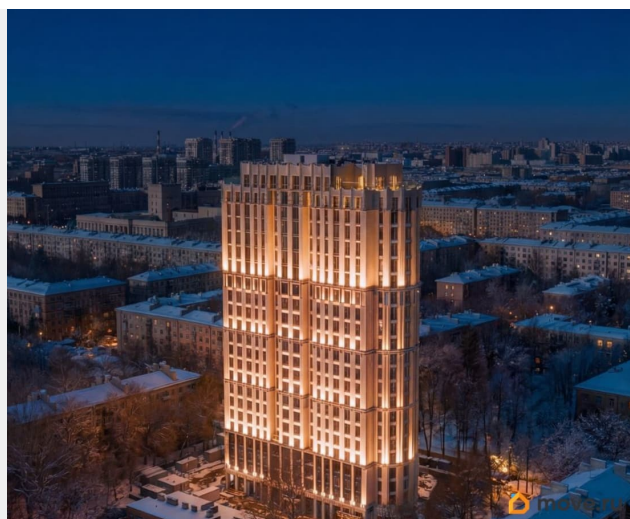

для заметок

Год сдачи

4 квартал 2025 г.

Покупка в ипотеку

да

возможна ипотека, лифт

Описание

Дом сдан! Выдаем ключи! 2-ком. квартира 167 на 18 этаже в секции 2 Дома SHEPILEVSKIY (Шепилевский) О проекте: Торжественный и величавый, Клубный дом SHEPILEVSKIY (Шепилевский) включает 184 квартиры клубного формата. Дом гармонично вписан в существующий архитектурный контекст Алтайской улицы Московском районе. Из окон большей части лотов открывается захватывающий вид на юг, север и центр Петербурга. Максимальный обзор на город достигнут и за счет больших окон высотой от 2,5 до 5 метров. SHEPILEVSKIY (Шепилевский) предлагает новое видение жизни в премиальном объекте с особым акцентом на комфорт и технологичность жилой среды. В проекте Shepilevskiy более 100 передовых решений и девелоперских идей. Среди них единая акустическая система в общественных пространствах, система «умный дом», усиленная звуко- и теплоизоляция, бесконтактный доступ в дом Face Key, считыватели номеров авто в двухуровневом подземном паркинге и многое другое. 184 квартиры; 25 этажей; Лаундж-терраса под открытым небом на 24 этаже (72 метров!); 400 м2 общественных пространств; Парадное лобби; Кинозал; Комната для спорта; Коворкинг для деловых переговоров; Детский клуб; 2 800 м2 площадь авторского сквера; 4 минуты от м. Московская; ELEMENT создаёт

инновационные жилые и коммерческие объекты в Санкт-Петербурге и Москве, которые устанавливают новые стандарты эффективной жизни в мегаполисах.

SHEPILEVSKIY
ДОМ ВЫСОКОГО СТИЛЯ

КОМНАТ
2

ПЛОЩАДЬ
71,13 М²

 move.ru