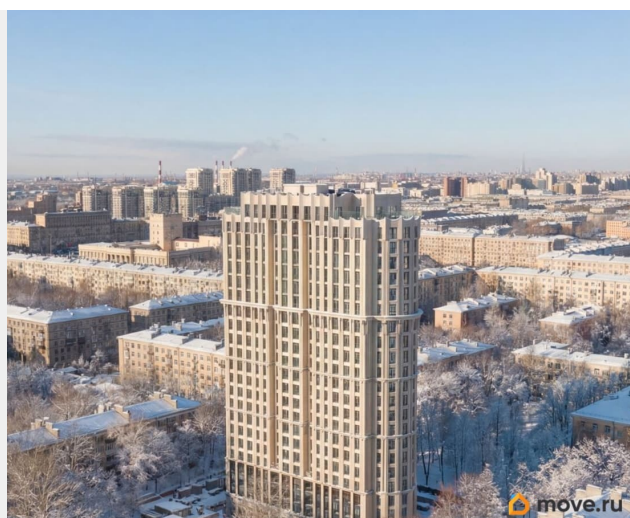

для заметок

Год сдачи

4 квартал 2025 г.

Покупка в ипотеку

да

возможна ипотека, лифт

Описание

Дом сдан! Выдаем ключи! 2-ком. квартира 167 на 18 этаже в секции 2 Дома SHEPILEVSKIY (Шепилевский) О проекте: Торжественный и величавый, Клубный дом SHEPILEVSKIY (Шепилевский) включает 184 квартиры клубного формата. Дом гармонично вписан в существующий архитектурный контекст Алтайской улицы Московском районе. Из окон большей части лотов открывается захватывающий вид на юг, север и центр Петербурга. Максимальный обзор на город достигнут и за счет больших окон высотой от 2,5 до 5 метров. SHEPILEVSKIY (Шепилевский) предлагает новое видение жизни в премиальном объекте с особым акцентом на комфорт и технологичность жилой среды. В проекте Shepilevskiy более 100 передовых решений и девелоперских идей. Среди них единая акустическая система в общественных пространствах, система «умный дом», усиленная звуко- и теплоизоляция, бесконтактный доступ в дом Face Key, считыватели номеров авто в двухуровневом подземном паркинге и многое другое. 184 квартиры; 25 этажей; Лаундж-терраса под открытым небом на 24 этаже (72 метров!); 400 м2 общественных пространств; Парадное лобби; Кинозал; Комната для спорта; Коворкинг для деловых переговоров; Детский клуб; 2 800 м2 площадь авторского сквера; 4 минуты от м. Московская; ELEMENT создаёт

инновационные жилые и коммерческие объекты в Санкт-Петербурге и Москве, которые устанавливают новые стандарты эффективной жизни в мегаполисах.

SHEPILEVSKIY
ДОМ ВЫСОКОГО СТИЛЯ

КОМНАТ
2

ПЛОЩАДЬ
71,13 М²

 move.ru