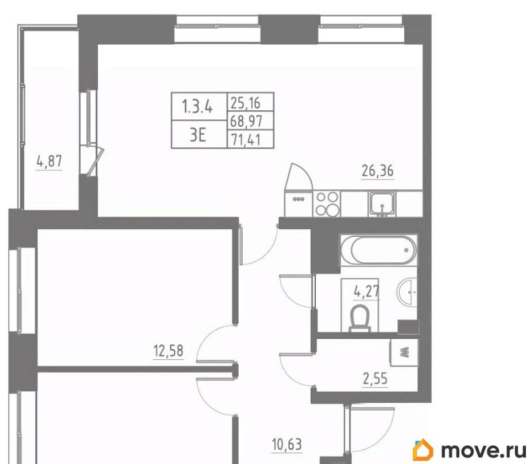

заполнением Soundstop - дополнительная шумоизоляция внутренних перегородок и межэтажных перекрытий, шумозащитные окна, малолитражные лифты Light-in - в квартирах устанавливаются широкоформатные окна, увеличены на 30%. Высота подоконников на уровне 60 см от пола. Vent-in - в каждой комнате есть клапаны индивидуальной вентиляции, которые обеспечивают приток свежего воздуха с улицы. inHOME умный дом в каждой квартире Интеллектуальная цифровая система, которая позволит дистанционно решать бытовые вопросы, управлять квартирой и экономить на оплате коммунальных услуг. В состав inHOME входят: IP-домофон, Face key, «умные» счетчики, датчики протечки, дистанционное отключение розеток, и т.д. Паркинг Подземный паркинг с доступом на лифте Локация - м. Звездная и м. Купчино 10 мин. на машине - КАД 5 мин. на машине - Пулковское шоссе 15 мин. на машине - Невский проспект 35 мин. на машине