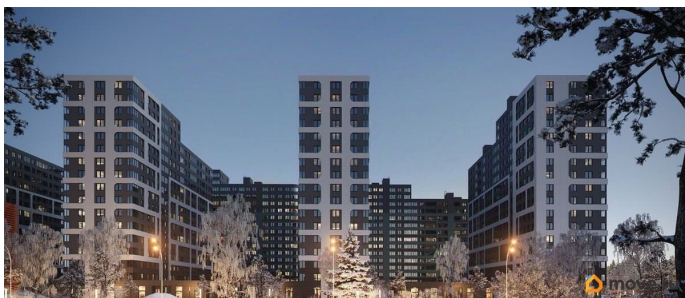

## Описание

Продаётся двухкомнатная квартира в жилом комплексе ЦДС Dreamline, Корпус 2.7 При покупке квартиры без участия агентов дарим сертификат новосела в магазин HOFF на сумму 50 000 рублей. Им можно оплатить не более 15% от суммы покупки. Квартиры с чистовой отделкой: на полу ламинат, на стенах обои под покраску, установлены межкомнатные двери, в санузлах везде положена плитка, установлена вся сантехника! ЦДС Dreamline — это новый ЖК на Парашютной улице. Первая очередь введена в эксплуатацию, дома второй очереди высокой степени готовности! Инфраструктура, которая будет около дома: Детский сад для 350 малышей - уже строится; Школа для 825 учеников - построена!; Поликлиника и центр общей врачебной практики в соседнем квартале. В домах есть кладовые, которые можно купить и не устраивать склад на лоджии. Прямая продажа от застройщика Группы ЦДС! Номер в базе ЦДС: 115674