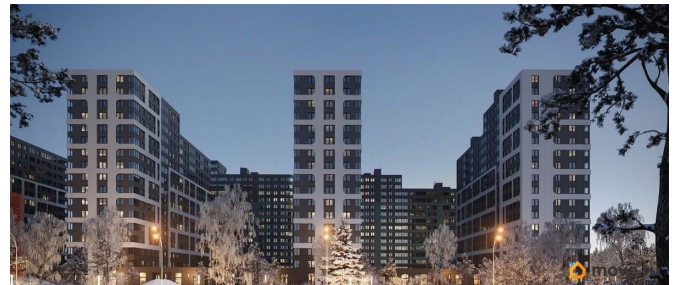

🕒 Создано: 11.10.2025 в 16:50

🔄 Обновлено: 07.12.2025 в 12:04

ЦДС, ЦДС

79820937785

Санкт-Петербург, улица Плесецкая, 24

16 867 890 ₹

Санкт-Петербург, улица Плесецкая, 24

Округ

[СПБ, Приморский район](#)

Улица

[улица Плесецкая](#)

Квартира

Количество комнат

2

Высота потолков

2.75 м

Жилая площадь

27.1 м²

Общая площадь

71.48 м²

Этаж

11/17

Детали объекта

Тип сделки

Продам

Раздел

[Квартиры](#)

Ремонт

с отделкой

Квартира в новостройке

да

для заметок