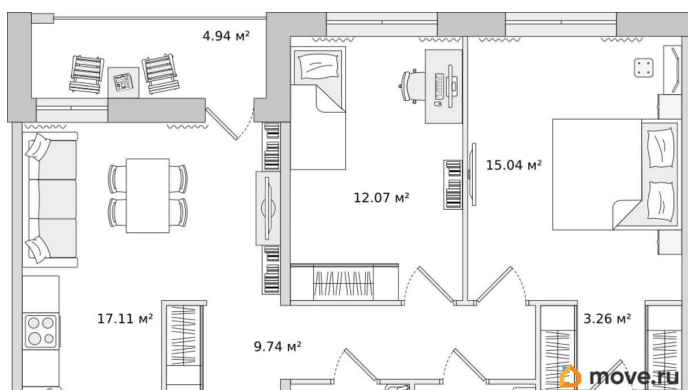

Год сдачи

1 квартал 2027 г.

лифт

Описание

Продаётся двухкомнатная квартира в жилом комплексе ЦДС Dreamline, Корпус 2.7 ЦЕНА УКАЗАНА С УЧЕТОМ СКИДКИ ЗА НАЛИЧНЫЕ.

При покупке квартиры без участия агентов дарим сертификат новосела в магазин ХОФФ на сумму 50 000 рублей. Им можно оплатить не более 15% от суммы покупки. Квартиры с чистовой отделкой: на полу ламинат, на стенах обои под покраску, установлены межкомнатные двери, в санузлах везде положена плитка, установлена вся сантехника! ЦДС Дримлайн — это новый ЖК на Парашютной улице. Первая очередь введена в эксплуатацию, дома второй очереди высокой степени готовности!

Инфраструктура, около дома: Детский сад для 350 малышей - построен; Школа для 825 учеников - построена; Поликлиника и центр общей врачебной практики в соседнем квартале. В домах есть кладовые, которые можно купить и не устраивать склад на лоджии. Около дома - многоэтажный паркинг. Прямая продажа от застройщика Группы ЦДС! Номер в базе ЦДС: 115666