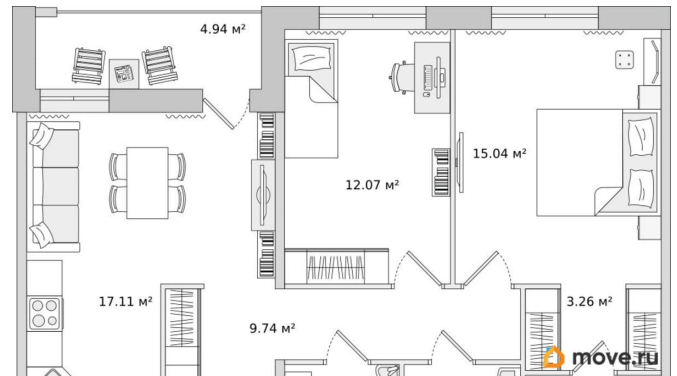

🕒 Создано: 02.04.2026 в 16:36

Обновлено: 05.04.2026 в 19:41

ЦДС, ЦДС

79927164398

Санкт-Петербург, улица Плесецкая, 24

17 500 020 ₹

Санкт-Петербург, улица Плесецкая, 24

Округ

[СПБ, Приморский район](#)

Улица

[улица Плесецкая](#)

Квартира

Количество комнат

2

Высота потолков

2.75 м

Жилая площадь

27.1 м²

Общая площадь

71.48 м²

Этаж

3/17

Детали объекта

Тип сделки

Продам

Раздел

[Квартиры](#)

Ремонт

с отделкой

Квартира в новостройке

да

для заметок