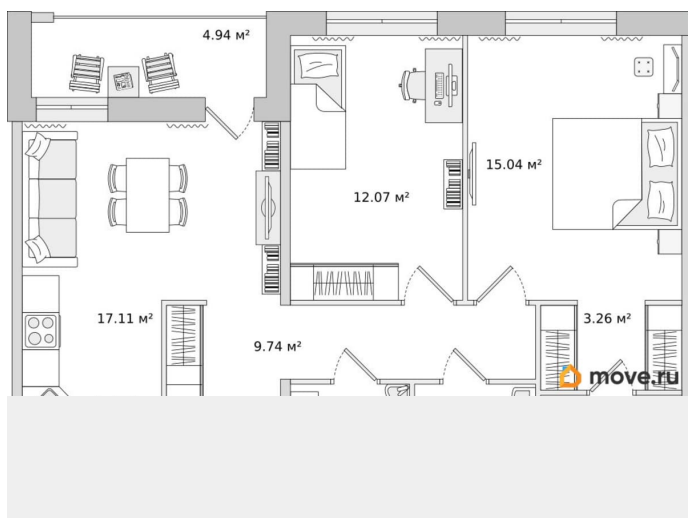

лифт

Описание

Продаётся двухкомнатная квартира в жилом комплексе ЦДС Dreamline, Корпус 2.7 ЦЕНА УКАЗАНА С УЧЕТОМ СКИДКИ ЗА НАЛИЧНЫЕ.

При покупке квартиры без участия агентов дарим сертификат новосела в магазин ХОФФ на сумму 50 000 рублей. Им можно оплатить не более 15% от суммы покупки. Квартиры с чистовой отделкой: на полу ламинат, на стенах обои под покраску, установлены межкомнатные двери, в санузлах везде положена плитка, установлена вся сантехника! ЦДС Дримлайн — это новый ЖК на Парашютной улице. Первая очередь введена в эксплуатацию, дома второй очереди высокой степени готовности!

Инфраструктура, около дома: Детский сад для 350 малышей - построен; Школа для 825 учеников - построена; Поликлиника и центр общей врачебной практики в соседнем квартале. В домах есть кладовые, которые можно купить и не устраивать склад на лоджии. Около дома - многоэтажный паркинг. Прямая продажа от застройщика Группы ЦДС! Номер в базе ЦДС: 115675