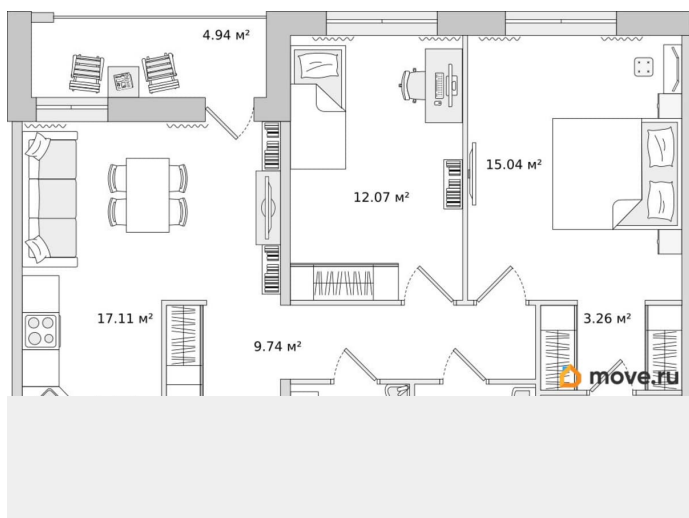

лифт

Описание

Продаётся двухкомнатная квартира в жилом комплексе ЦДС Dreamline, Корпус 2.7 ЦЕНА УКАЗАНА С УЧЕТОМ СКИДКИ ЗА НАЛИЧНЫЕ.

При покупке квартиры без участия агентов дарим сертификат новосела в магазин ХОФФ на сумму 50 000 рублей. Им можно оплатить не более 15% от суммы покупки. Квартиры с чистовой отделкой: на полу ламинат, на стенах обои под покраску, установлены межкомнатные двери, в санузлах везде положена плитка, установлена вся сантехника! ЦДС Дримлайн — это новый ЖК на Парашютной улице. Первая очередь введена в эксплуатацию, дома второй очереди высокой степени готовности!

Инфраструктура, около дома: Детский сад для 350 малышей - построен; Школа для 825 учеников - построена; Поликлиника и центр общей врачебной практики в соседнем квартале. В домах есть кладовые, которые можно купить и не устраивать склад на лоджии. Около дома - многоэтажный паркинг. Прямая продажа от застройщика Группы ЦДС! Номер в базе ЦДС: 115679