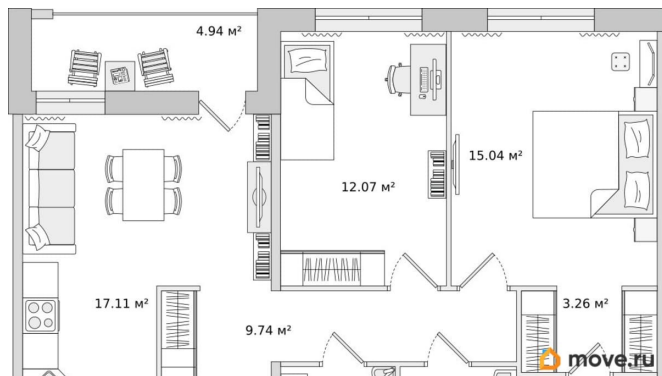

Жилая площадь

27.1 м<sup>2</sup>

Общая площадь

71.48 м<sup>2</sup>

Этаж

16/17

**Детали объекта**

Тип сделки

лифт