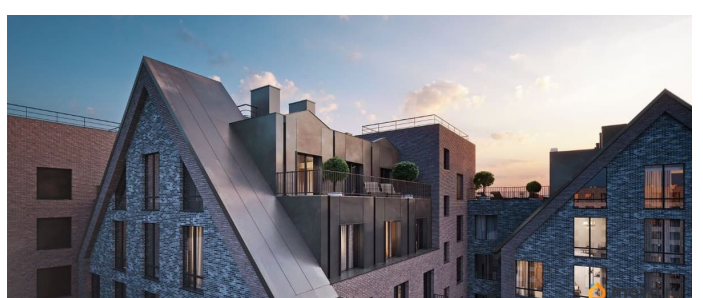

Архитектура, разработанная Евгением Подгорновым и его студией INTERCOLUMNIUM, отражает характер города. Фасады облицованы кирпичом терракотового и серого оттенков. Все материалы отвечают высокому качеству строительства. Компания Fizika Development бережно восстановит исторический объект, воплощающий величие императорской России. Краснокирпичное производственное здание с водонапорной башней завода шотландского инженера Чарльза Берда станет лицом клубного квартала «Остров первых» и новой точкой притяжения для горожан. Приватная территория, сочетающая камерную атмосферу и комфорт, была создана ведущими урбанистами города. Проектом предусмотрен одноуровневый подземный паркинг под жилыми корпусами и дворовым пространством, а также гостевые парковочные места по периметру квартала. Особое внимание уделено безопасности: закрытые дворы, охраняемая территория, круглосуточное видеонаблюдение и контроль доступа 24/7. В премиальном квартале «Остров первых» представлены уникальные планировочные решения: от уютных студий до просторных трехкомнатных квартир с потолками до 5,1 метров.