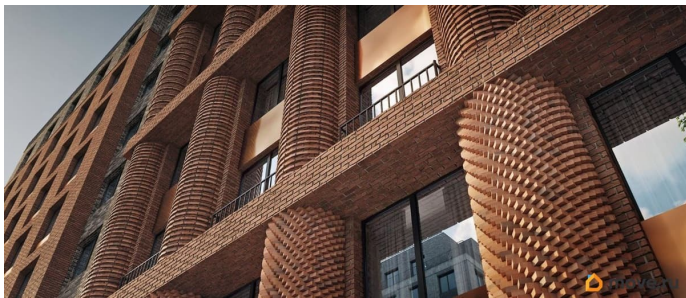

Архитектура, разработанная Евгением Подгорновым и его студией INTERCOLUMNIUM, отражает характер города. Фасады облицованы кирпичом терракотового и серого оттенков. Все материалы отвечают высокому качеству строительства. Компания Fizika Development бережно восстановит исторический объект, воплощающий величие императорской России. Краснокирпичное производственное здание с водонапорной башней завода шотландского инженера Чарльза Берда станет лицом клубного квартала «Остров первых» и новой точкой притяжения для горожан. Приватная территория, сочетающая камерную атмосферу и комфорт, была создана ведущими урбанистами города. Проектом предусмотрен одноуровневый подземный паркинг под жилыми корпусами и дворовым пространством, а также гостевые парковочные места по периметру квартала. Особое внимание уделено безопасности: закрытые дворы, охраняемая территория, круглосуточное видеонаблюдение и контроль доступа 24/7. В премиальном квартале «Остров первых» представлены уникальные планировочные решения: от уютных студий до просторных трехкомнатных квартир с потолками до 5,1 метров.