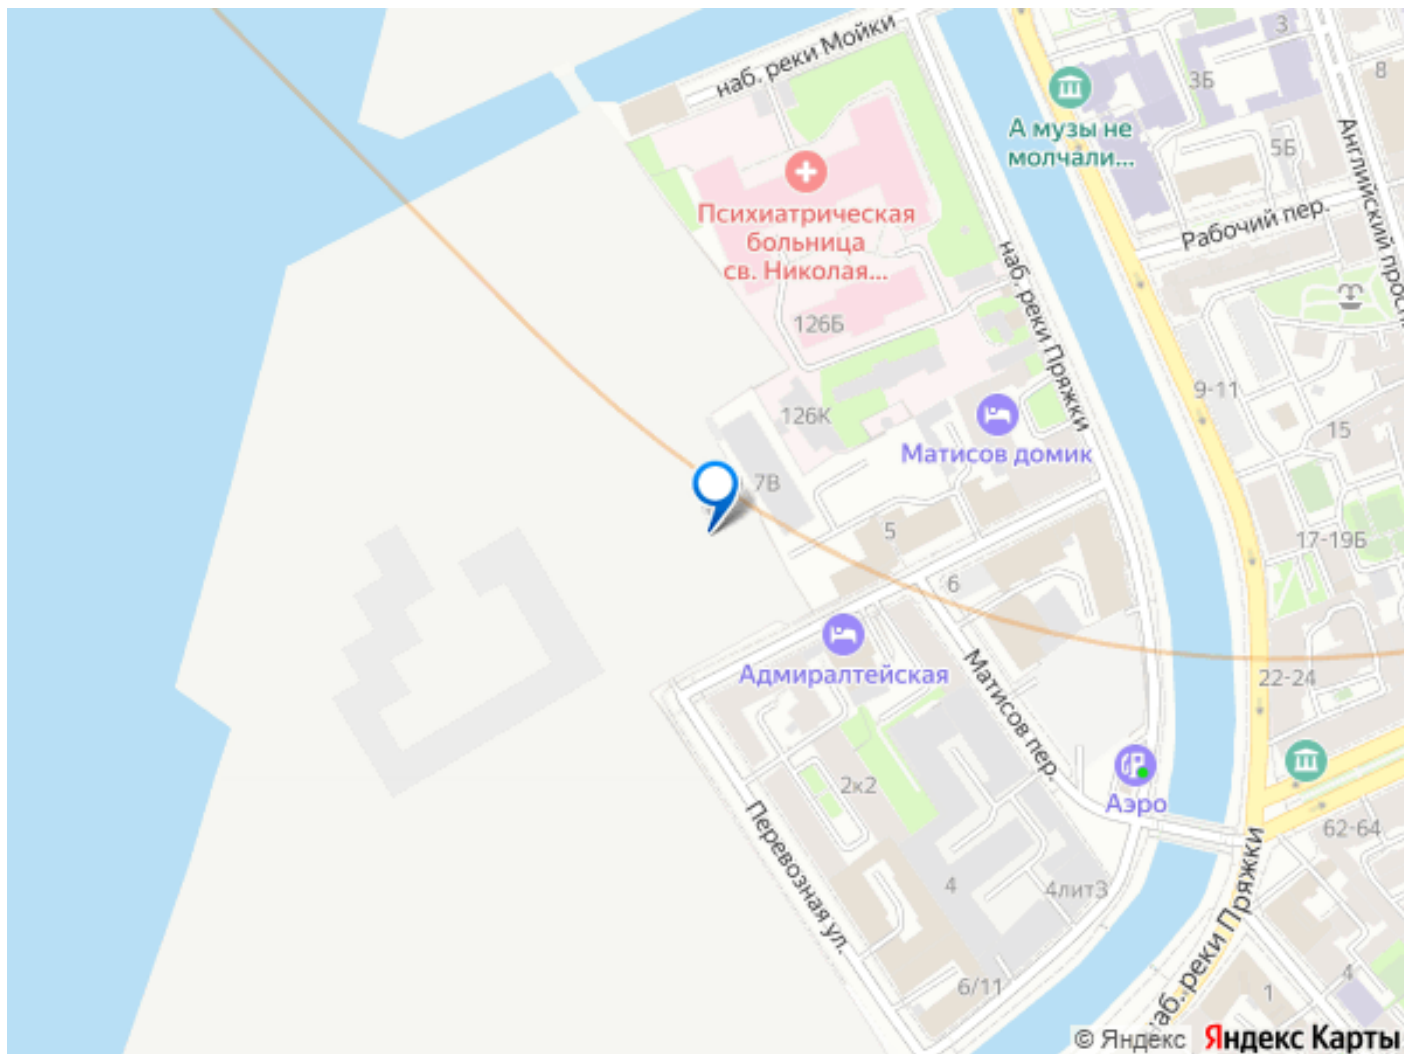

Move.ru - вся недвижимость России