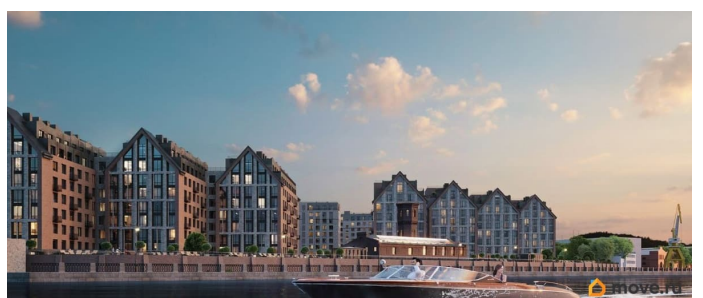

Архитектура, разработанная Евгением Подгорновым и его студией INTERCOLUMNIUM, отражает характер города. Фасады облицованы кирпичом терракотового и серого оттенков. Все материалы отвечают высокому качеству строительства. Компания Fizika Development бережно восстановит исторический объект, воплощающий величие императорской России. Краснокирпичное производственное здание с водонапорной башней завода шотландского инженера Чарльза Берда станет лицом клубного квартала «Остров первых» и новой точкой притяжения для горожан. Приватная территория, сочетающая камерную атмосферу и комфорт, была создана ведущими урбанистами города. Проектом предусмотрен одноуровневый подземный паркинг под жилыми корпусами и дворовым пространством, а также гостевые парковочные места по периметру квартала. Особое внимание уделено безопасности: закрытые дворы, охраняемая территория, круглосуточное видеонаблюдение и контроль доступа 24/7. В премиальном квартале «Остров первых» представлены уникальные планировочные решения: от уютных студий до просторных трехкомнатных квартир с потолками до 5,1 метров.