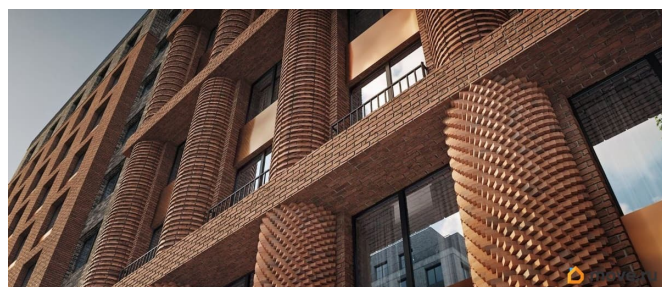

Создано: 11.07.2025 в 18:08

Обновлено: 15.04.2026 в 15:36

**Санкт-Петербург, Перевозная улица,
Корпус 2**

33 301 280 ₺

Санкт-Петербург, Перевозная улица, Корпус 2

Округ

[СПБ, Адмиралтейский район](#)

Улица

[набережная Перевозная](#)

Квартира

Количество комнат

2

Высота потолков

2.7 м

Жилая площадь

33.2 м²

Общая площадь

71.77 м²

Этаж

5/10

Детали объекта

Тип сделки

Продам

Раздел

[Квартиры](#)

Квартира в новостройке

да

Год сдачи

<https://spb.move.ru/objects/9282744612>

**Fizika Development, Fizika
Development**

79820962679

для заметок