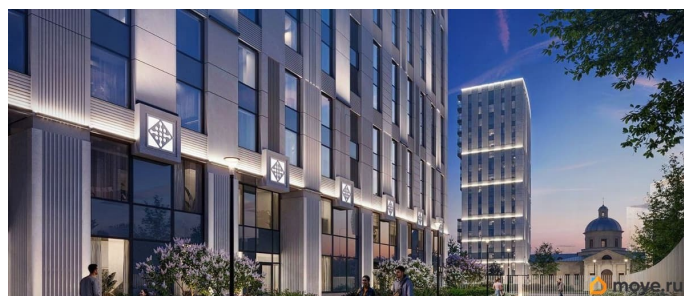

## Описание

Цена действует при 100% оплате и на определенные ипотечные программы. Подробности — в отделе продаж по телефону. Продается 2-комнатная квартира в ЖК «Бульвар Грина» на 15 этаже. Общая площадь составляет 71.77 кв. м. Квартира с white box отделкой. Срок сдачи: 4-кв. 2028. Жилой комплекс «Бульвар Грина» располагается по адресу Санкт-Петербург, Василеостровский.