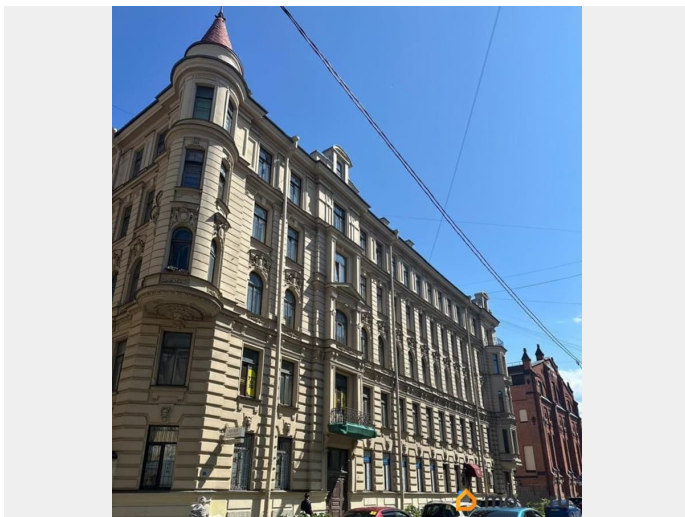

Уникальное инвестиционное предложение!

Продаётся двухкомнатная квартира с ОТДЕЛЬНЫМ входом в лучшей части Адмиралтейского района- улица Писарева, 18 Красивый Дом- памятник. При этом в квартире нет охранных элементов.

Отреставрированные фасады и двор. Двор закрытый. Есть возможность паркинга во дворе. Шаговая доступность от Новой Голландии и Мариинского театра. В 2030 году откроется станция метро Театральная в 8 минутах ходьбы. Напротив дома зелёный сквер и дворец великого князя Алексея Александровича- Дом музыки. В соседнем здании- концертный зал Мариинского театра. Институт им. Лесгафта в 5 минутах пешком. Окна на 2 стороны. Общая площадь- 71 метров. Две изолированные комнаты- 18+16 метром. Кухня 7.5 метров. Санузел-раздельный. Отличное состояние. Стеклопакеты. Один взрослый собственник. Лёгкая встреча.