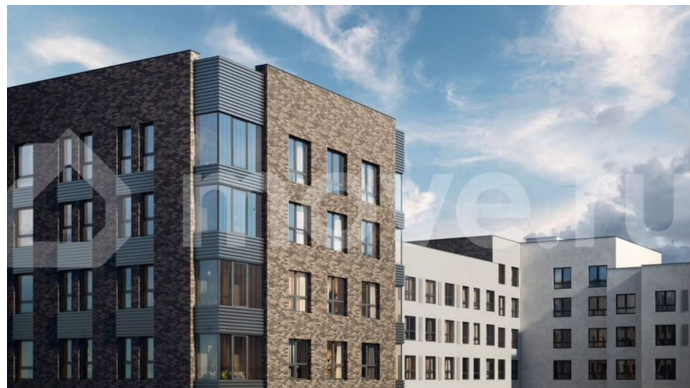

датчики протечки, дистанционное отключение розеток, и т.д. Паркинг
Подземный паркинг с доступом на лифте
Локация - м. Звездная и м. Купчино 10 мин.
на машине - КАД 5 мин. на машине - Пулково
15 мин. на машине - Невский проспект 35
мин. на машине (AQID02544957)