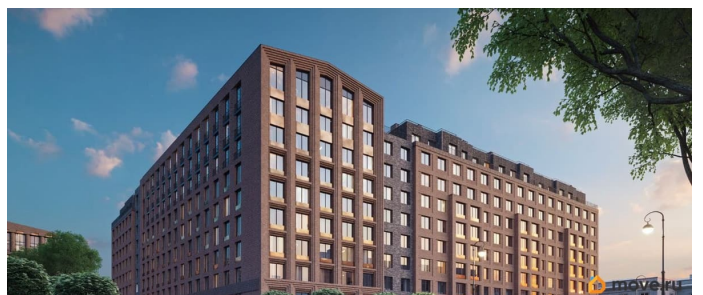

Архитектура, разработанная Евгением Подгорновым и его студией INTERCOLUMNIUM, отражает характер города. Фасады облицованы кирпичом терракотового и серого оттенков. Все материалы отвечают высокому качеству строительства. Компания Fizika Development бережно восстановит исторический объект, воплощающий величие императорской России. Краснокирпичное производственное здание с водонапорной башней завода шотландского инженера Чарльза Берда станет лицом клубного квартала «Остров первых» и новой точкой притяжения для горожан. Приватная территория, сочетающая камерную атмосферу и комфорт, была создана ведущими урбанистами города. Проектом предусмотрен одноуровневый подземный паркинг под жилыми корпусами и дворовым пространством, а также гостевые парковочные места по периметру квартала. Особое внимание уделено безопасности: закрытые дворы, охраняемая территория, круглосуточное видеонаблюдение и контроль доступа 24/7. В премиальном квартале «Остров первых» представлены уникальные планировочные решения: от уютных студий до просторных трехкомнатных квартир с потолками до 5,1 метров.