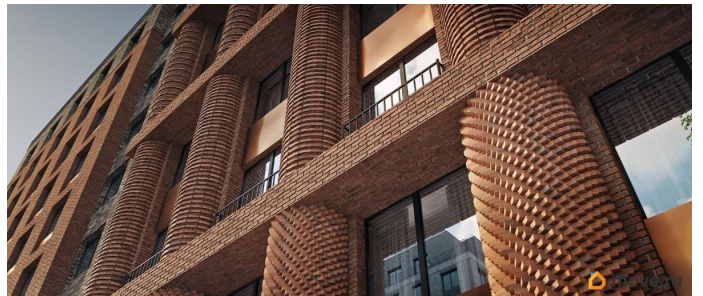

Архитектура, разработанная Евгением Подгорновым и его студией INTERCOLUMNIUM, отражает характер города. Фасады облицованы кирпичом терракотового и серого оттенков. Все материалы отвечают высокому качеству строительства. Компания Fizika Development бережно восстановит исторический объект, воплощающий величие императорской России. Краснокирпичное производственное здание с водонапорной башней завода шотландского инженера Чарльза Берда станет лицом клубного квартала «Остров первых» и новой точкой притяжения для горожан. Приватная территория, сочетающая камерную атмосферу и комфорт, была создана ведущими урбанистами города. Проектом предусмотрен одноуровневый подземный паркинг под жилыми корпусами и дворовым пространством, а также гостевые парковочные места по периметру квартала. Особое внимание уделено безопасности: закрытые дворы, охраняемая территория, круглосуточное видеонаблюдение и контроль доступа 24/7. В премиальном квартале «Остров первых» представлены уникальные планировочные решения: от уютных студий до просторных трехкомнатных квартир с потолками до 5,1 метров.