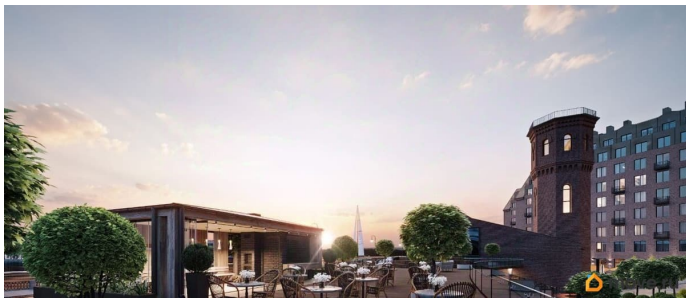

## Описание

Продаётся 2-комнатная квартира в строящемся доме (Корпус 1), срок сдачи: IV-кв. 2028, общей площадью 72.82 кв.м., на 7 этаже. Новый жилой комплекс «Остров первых» от застройщика «ГК Fizika Development» расположен по адресу: г. Санкт-Петербург, Перевозная улица