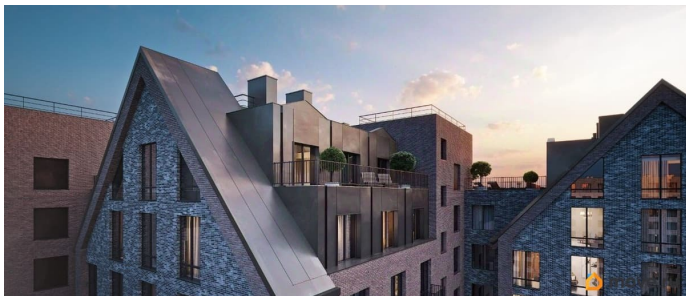

4 квартал 2028 г.

лифт

Описание

<https://spb.move.ru/objects/9292919640>

**Отдел продаж, Бесплатная
консультация**

79820073024

для заметок

Продаётся 2-комнатная квартира в строящемся доме (Корпус 1), срок сдачи: IV-кв. 2028, общей площадью 72.82 кв.м., на 4 этаже. Новый жилой комплекс «Остров первых» от застройщика «ГК Fizika Development» расположен по адресу: г. Санкт-Петербург, Перевозная улица