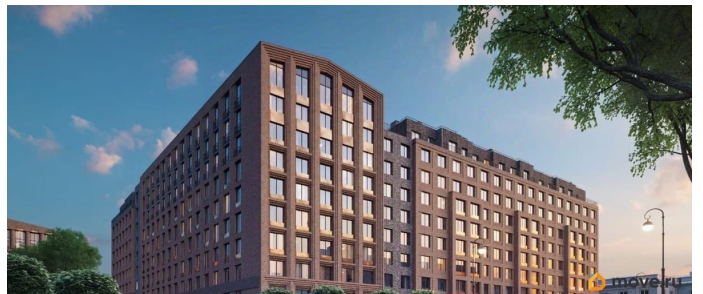

4 квартал 2028 г.

лифт

Описание

<https://spb.move.ru/objects/9292919640>

**Отдел продаж, Бесплатная
консультация**

79820073024

для заметок

Продаётся 2-комнатная квартира в строящемся доме (Корпус 1), срок сдачи: IV-кв. 2028, общей площадью 72.82 кв.м., на 4 этаже. Новый жилой комплекс «Остров первых» от застройщика «ГК Fizika Development» расположен по адресу: г. Санкт-Петербург, Перевозная улица