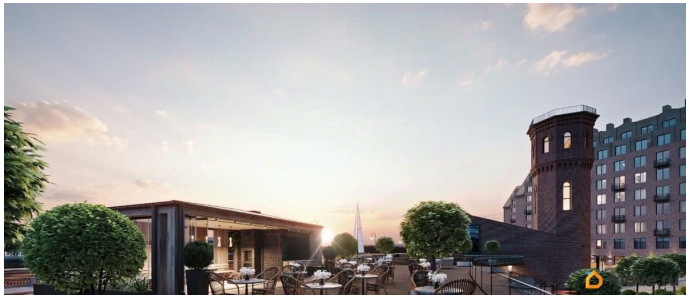

4 квартал 2028 г.

лифт

Описание

<https://spb.move.ru/objects/9292919640>

**Отдел продаж, Бесплатная
консультация**

79820073024

для заметок

Продаётся 2-комнатная квартира в строящемся доме (Корпус 1), срок сдачи: IV-кв. 2028, общей площадью 72.82 кв.м., на 4 этаже. Новый жилой комплекс «Остров первых» от застройщика «ГК Fizika Development» расположен по адресу: г. Санкт-Петербург, Перевозная улица