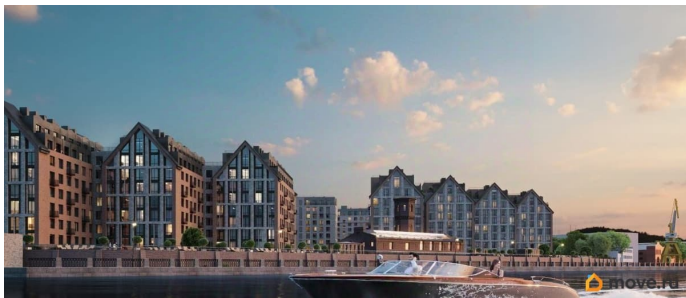

4 квартал 2028 г.

лифт

Описание

<https://spb.move.ru/objects/9292919640>

**Отдел продаж, Бесплатная
консультация**

79820073024

для заметок

Продаётся 2-комнатная квартира в строящемся доме (Корпус 1), срок сдачи: IV-кв. 2028, общей площадью 72.82 кв.м., на 4 этаже. Новый жилой комплекс «Остров первых» от застройщика «ГК Fizika Development» расположен по адресу: г. Санкт-Петербург, Перевозная улица