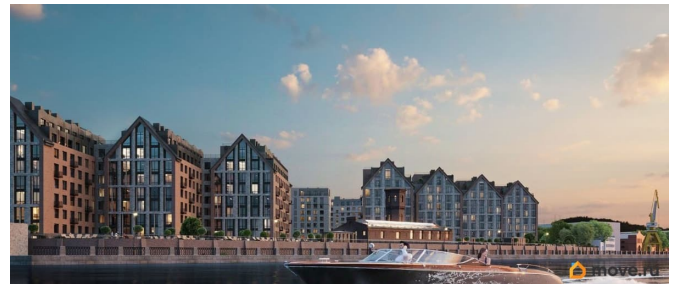

Создано: 26.01.2026 в 14:28

Обновлено: 01.04.2026 в 12:53

**Санкт-Петербург, Перевозная улица,
Корпус 1**

55 161 150 ₹

Санкт-Петербург, Перевозная улица, Корпус 1

Округ

[СПБ, Адмиралтейский район](#)

Улица

[набережная Перевозная](#)

Квартира

Количество комнат

2

Высота потолков

2.85 м

Жилая площадь

25.3 м²

Общая площадь

72.82 м²

Этаж

3/9

Детали объекта

Тип сделки

Продам

Раздел

[Квартиры](#)

Квартира в новостройке

да

Год сдачи

<https://spb.move.ru/objects/9293672692>

**Fizika Development, Fizika
Development**

79820962679

для заметок