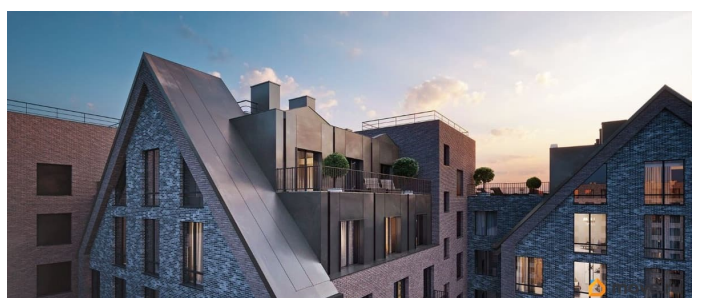

Архитектура, разработанная Евгением Подгорновым и его студией INTERCOLUMNIUM, отражает характер города. Фасады облицованы кирпичом терракотового и серого оттенков. Все материалы отвечают высокому качеству строительства. Компания Fizika Development бережно восстановит исторический объект, воплощающий величие императорской России. Краснокирпичное производственное здание с водонапорной башней завода шотландского инженера Чарльза Берда станет лицом клубного квартала «Остров первых» и новой точкой притяжения для горожан. Приватная территория, сочетающая камерную атмосферу и комфорт, была создана ведущими урбанистами города. Проектом предусмотрен одноуровневый подземный паркинг под жилыми корпусами и дворовым пространством, а также гостевые парковочные места по периметру квартала. Особое внимание уделено безопасности: закрытые дворы, охраняемая территория, круглосуточное видеонаблюдение и контроль доступа 24/7. В премиальном квартале «Остров первых» представлены уникальные планировочные решения: от уютных студий до просторных трехкомнатных квартир с потолками до 5,1 метров.