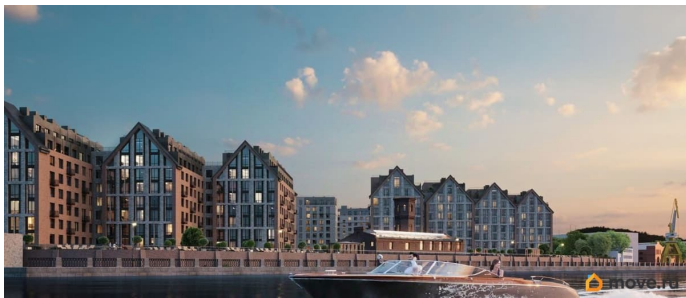

Архитектура, разработанная Евгением Подгорновым и его студией INTERCOLUMNIUM, отражает характер города. Фасады облицованы кирпичом терракотового и серого оттенков. Все материалы отвечают высокому качеству строительства. Компания Fizika Development бережно восстановит исторический объект, воплощающий величие императорской России. Краснокирпичное производственное здание с водонапорной башней завода шотландского инженера Чарльза Берда станет лицом клубного квартала «Остров первых» и новой точкой притяжения для горожан. Приватная территория, сочетающая камерную атмосферу и комфорт, была создана ведущими урбанистами города. Проектом предусмотрен одноуровневый подземный паркинг под жилыми корпусами и дворовым пространством, а также гостевые парковочные места по периметру квартала. Особое внимание уделено безопасности: закрытые дворы, охраняемая территория, круглосуточное видеонаблюдение и контроль доступа 24/7. В премиальном квартале «Остров первых» представлены уникальные планировочные решения: от уютных студий до просторных трехкомнатных квартир с потолками до 5,1 метров.