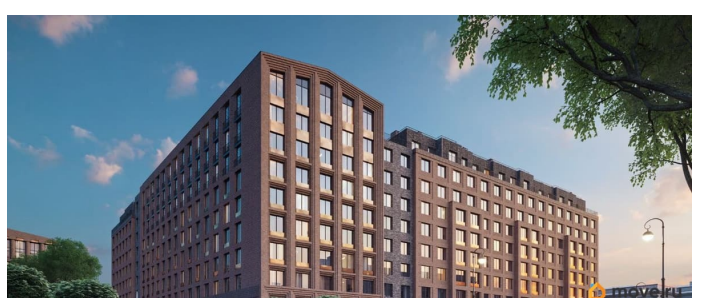

Архитектура, разработанная Евгением Подгорновым и его студией INTERCOLUMNIUM, отражает характер города. Фасады облицованы кирпичом терракотового и серого оттенков. Все материалы отвечают высокому качеству строительства. Компания Fizika Development бережно восстановит исторический объект, воплощающий величие императорской России. Краснокирпичное производственное здание с водонапорной башней завода шотландского инженера Чарльза Берда станет лицом клубного квартала «Остров первых» и новой точкой притяжения для горожан. Приватная территория, сочетающая камерную атмосферу и комфорт, была создана ведущими урбанистами города. Проектом предусмотрен одноуровневый подземный паркинг под жилыми корпусами и дворовым пространством, а также гостевые парковочные места по периметру квартала. Особое внимание уделено безопасности: закрытые двory, охраняемая территория, круглосуточное видеонаблюдение и контроль доступа 24/7. В премиальном квартале «Остров первых» представлены уникальные планировочные решения: от уютных студий до просторных трехкомнатных квартир с потолками до 5,1 метров.