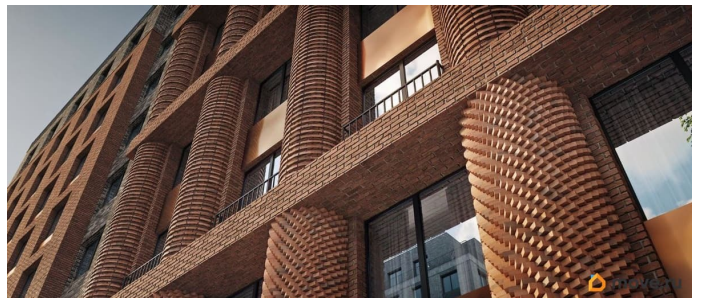

Архитектура, разработанная Евгением Подгорновым и его студией INTERCOLUMNIUM, отражает характер города. Фасады облицованы кирпичом терракотового и серого оттенков. Все материалы отвечают высокому качеству строительства. Компания Fizika Development бережно восстановит исторический объект, воплощающий величие императорской России. Краснокирпичное производственное здание с водонапорной башней завода шотландского инженера Чарльза Берда станет лицом клубного квартала «Остров первых» и новой точкой притяжения для горожан. Приватная территория, сочетающая камерную атмосферу и комфорт, была создана ведущими урбанистами города. Проектом предусмотрен одноуровневый подземный паркинг под жилыми корпусами и дворовым пространством, а также гостевые парковочные места по периметру квартала. Особое внимание уделено безопасности: закрытые двory, охраняемая территория, круглосуточное видеонаблюдение и контроль доступа 24/7. В премиальном квартале «Остров первых» представлены уникальные планировочные решения: от уютных студий до просторных трехкомнатных квартир с потолками до 5,1 метров.