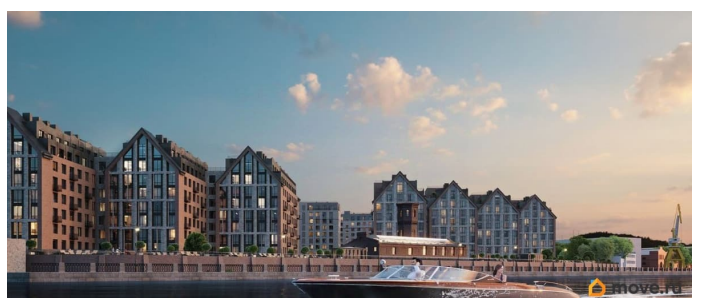

Архитектура, разработанная Евгением Подгорновым и его студией INTERCOLUMNIUM, отражает характер города. Фасады облицованы кирпичом терракотового и серого оттенков. Все материалы отвечают высокому качеству строительства. Компания Fizika Development бережно восстановит исторический объект, воплощающий величие императорской России. Краснокирпичное производственное здание с водонапорной башней завода шотландского инженера Чарльза Берда станет лицом клубного квартала «Остров первых» и новой точкой притяжения для горожан. Приватная территория, сочетающая камерную атмосферу и комфорт, была создана ведущими урбанистами города. Проектом предусмотрен одноуровневый подземный паркинг под жилыми корпусами и дворовым пространством, а также гостевые парковочные места по периметру квартала. Особое внимание уделено безопасности: закрытые двory, охраняемая территория, круглосуточное видеонаблюдение и контроль доступа 24/7. В премиальном квартале «Остров первых» представлены уникальные планировочные решения: от уютных студий до просторных трехкомнатных квартир с потолками до 5,1 метров.