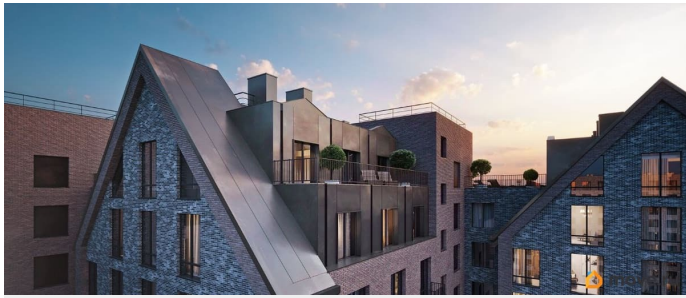

Архитектура, разработанная Евгением Подгорновым и его студией INTERCOLUMNIUM, отражает характер города. Фасады облицованы кирпичом терракотового и серого оттенков. Все материалы отвечают высокому качеству строительства. Компания Fizika Development бережно восстановит исторический объект, воплощающий величие императорской России. Краснокирпичное производственное здание с водонапорной башней завода шотландского инженера Чарльза Берда станет лицом клубного квартала «Остров первых» и новой точкой притяжения для горожан. Приватная территория, сочетающая камерную атмосферу и комфорт, была создана ведущими урбанистами города. Проектом предусмотрен одноуровневый подземный паркинг под жилыми корпусами и дворовым пространством, а также гостевые парковочные места по периметру квартала. Особое внимание уделено безопасности: закрытые двory, охраняемая территория, круглосуточное видеонаблюдение и контроль доступа 24/7. В премиальном квартале «Остров первых» представлены уникальные планировочные решения: от уютных студий до просторных трехкомнатных квартир с потолками до 5,1 метров.