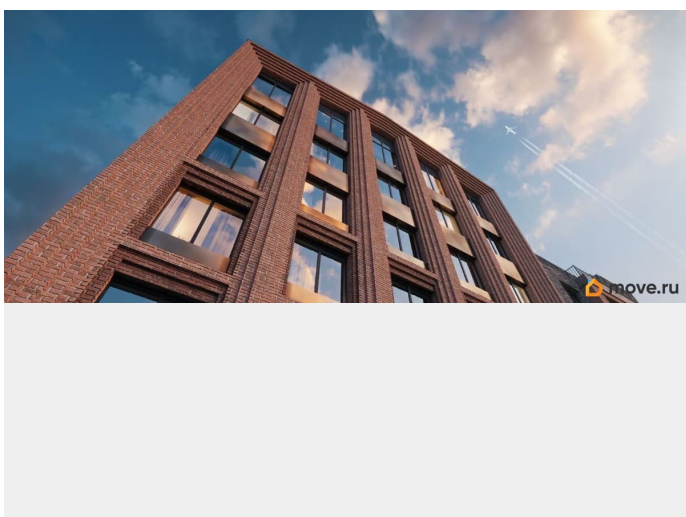

Архитектура, разработанная Евгением Подгорновым и его студией INTERCOLUMNIUM, отражает характер города. Фасады облицованы кирпичом терракотового и серого оттенков. Все материалы отвечают высокому качеству строительства. Компания Fizika Development бережно восстановит исторический объект, воплощающий величие императорской России. Краснокирпичное производственное здание с водонапорной башней завода шотландского инженера Чарльза Берда станет лицом клубного квартала «Остров первых» и новой точкой притяжения для горожан. Приватная территория, сочетающая камерную атмосферу и комфорт, была создана ведущими урбанистами города. Проектом предусмотрен одноуровневый подземный паркинг под жилыми корпусами и дворовым пространством, а также гостевые парковочные места по периметру квартала. Особое внимание уделено безопасности: закрытые дворы, охраняемая территория, круглосуточное видеонаблюдение и контроль доступа 24/7. В премиальном квартале «Остров первых» представлены уникальные планировочные решения: от уютных студий до просторных трехкомнатных квартир с потолками до 5,1 метров.