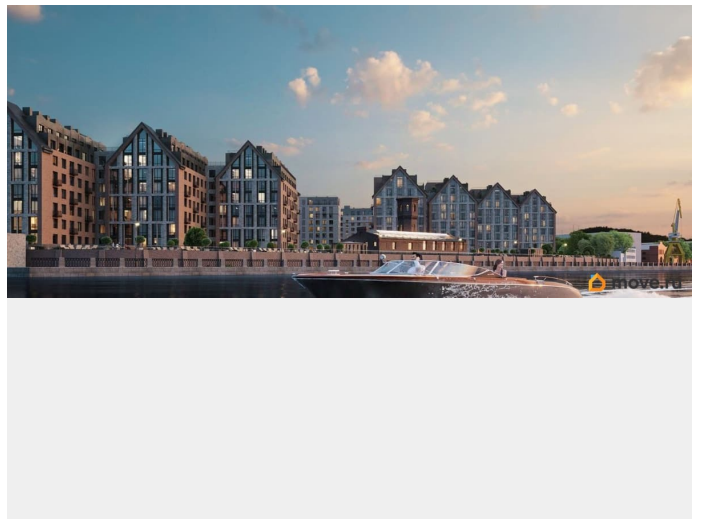

Архитектура, разработанная Евгением Подгорновым и его студией INTERCOLUMNIUM, отражает характер города. Фасады облицованы кирпичом терракотового и серого оттенков. Все материалы отвечают высокому качеству строительства. Компания Fizika Development бережно восстановит исторический объект, воплощающий величие императорской России. Краснокирпичное производственное здание с водонапорной башней завода шотландского инженера Чарльза Берда станет лицом клубного квартала «Остров первых» и новой точкой притяжения для горожан. Приватная территория, сочетающая камерную атмосферу и комфорт, была создана ведущими урбанистами города. Проектом предусмотрен одноуровневый подземный паркинг под жилыми корпусами и дворовым пространством, а также гостевые парковочные места по периметру квартала. Особое внимание уделено безопасности: закрытые дворы, охраняемая территория, круглосуточное видеонаблюдение и контроль доступа 24/7. В премиальном квартале «Остров первых» представлены уникальные планировочные решения: от уютных студий до просторных трехкомнатных квартир с потолками до 5,1 метров.