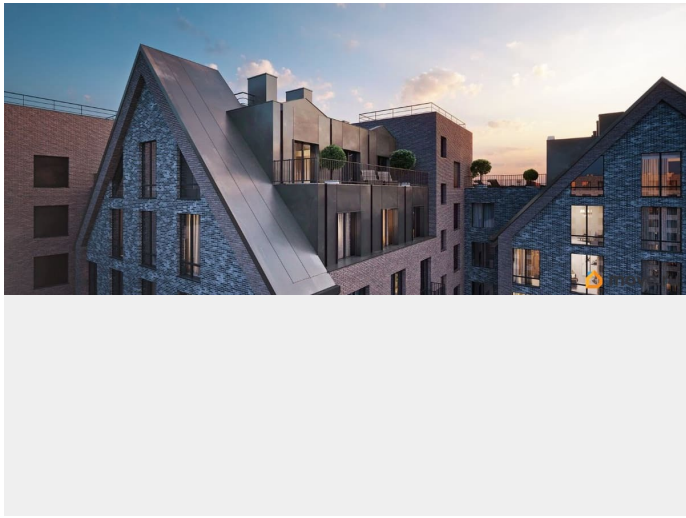

Архитектура, разработанная Евгением Подгорновым и его студией INTERCOLUMNIUM, отражает характер города. Фасады облицованы кирпичом терракотового и серого оттенков. Все материалы отвечают высокому качеству строительства. Компания Fizika Development бережно восстановит исторический объект, воплощающий величие императорской России. Краснокирпичное производственное здание с водонапорной башней завода шотландского инженера Чарльза Берда станет лицом клубного квартала «Остров первых» и новой точкой притяжения для горожан. Приватная территория, сочетающая камерную атмосферу и комфорт, была создана ведущими урбанистами города. Проектом предусмотрен одноуровневый подземный паркинг под жилыми корпусами и дворовым пространством, а также гостевые парковочные места по периметру квартала. Особое внимание уделено безопасности: закрытые дворы, охраняемая территория, круглосуточное видеонаблюдение и контроль доступа 24/7. В премиальном квартале «Остров первых» представлены уникальные планировочные решения: от уютных студий до просторных трехкомнатных квартир с потолками до 5,1 метров.