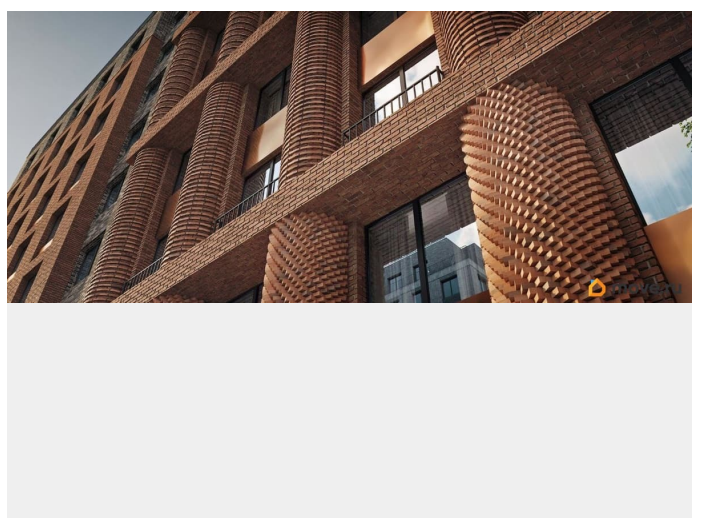

Архитектура, разработанная Евгением Подгорновым и его студией INTERCOLUMNIUM, отражает характер города. Фасады облицованы кирпичом терракотового и серого оттенков. Все материалы отвечают высокому качеству строительства. Компания Fizika Development бережно восстановит исторический объект, воплощающий величие императорской России. Краснокирпичное производственное здание с водонапорной башней завода шотландского инженера Чарльза Берда станет лицом клубного квартала «Остров первых» и новой точкой притяжения для горожан. Приватная территория, сочетающая камерную атмосферу и комфорт, была создана ведущими урбанистами города. Проектом предусмотрен одноуровневый подземный паркинг под жилыми корпусами и дворовым пространством, а также гостевые парковочные места по периметру квартала. Особое внимание уделено безопасности: закрытые дворы, охраняемая территория, круглосуточное видеонаблюдение и контроль доступа 24/7. В премиальном квартале «Остров первых» представлены уникальные планировочные решения: от уютных студий до просторных трехкомнатных квартир с потолками до 5,1 метров.