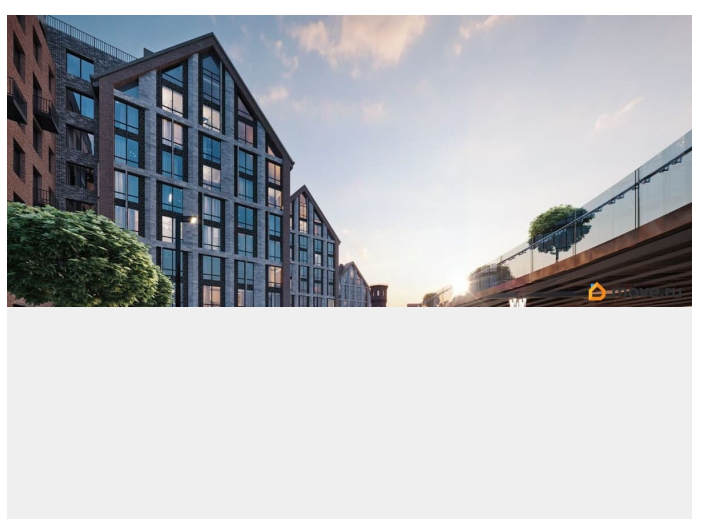

Архитектура, разработанная Евгением Подгорновым и его студией INTERCOLUMNIUM, отражает характер города. Фасады облицованы кирпичом терракотового и серого оттенков. Все материалы отвечают высокому качеству строительства. Компания Fizika Development бережно восстановит исторический объект, воплощающий величие императорской России. Краснокирпичное производственное здание с водонапорной башней завода шотландского инженера Чарльза Берда станет лицом клубного квартала «Остров первых» и новой точкой притяжения для горожан. Приватная территория, сочетающая камерную атмосферу и комфорт, была создана ведущими урбанистами города. Проектом предусмотрен одноуровневый подземный паркинг под жилыми корпусами и дворовым пространством, а также гостевые парковочные места по периметру квартала. Особое внимание уделено безопасности: закрытые дворы, охраняемая территория, круглосуточное видеонаблюдение и контроль доступа 24/7. В премиальном квартале «Остров первых» представлены уникальные планировочные решения: от уютных студий до просторных трехкомнатных квартир с потолками до 5,1 метров.