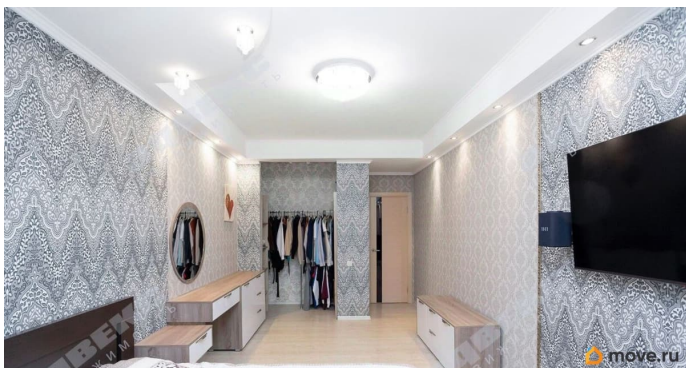

года . Прописанных нет. Идеальные документы . Пишите , звоните , организуем просмотр. Компания АДВЕКС гарантирует вам чистоту сделки и комфортное ее проведение !!!

аквекс
недвижимость

Актуальная планировка
Санкт-Петербург, Большевиков пр., 79к4

КОМНАТ
2

ЭТАЖ
7/25

ОБЩАЯ ПЛОЩАДЬ
72.9м²

ЖИЛАЯ ПЛОЩАДЬ
42.2м²

В ШАГОВОЙ ДОСТУПНОСТИ

move.ru