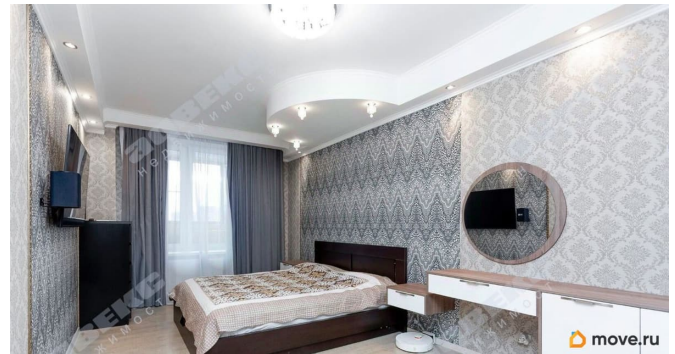

🕒 Создано: 24.11.2025 в 18:58

🔄 Обновлено: 30.12.2025 в 18:39

Сергей Золотых, Адвекс

79818618431

**Санкт-Петербург, проспект Большевиков,
79к4**

14 400 000 ₽

Санкт-Петербург, проспект Большевиков, 79к4

Округ

[СПБ, Невский район](#)

Улица

[проспект Большевиков](#)

Квартира

Количество комнат

2

Высота потолков

2.8 м

Жилая площадь

42.2 м²

Площадь кухни

14.1 м²

Общая площадь

72.9 м²

Этаж

7/25

Детали объекта

Тип сделки

Продам

Раздел

[Квартиры](#)

Тип балкона