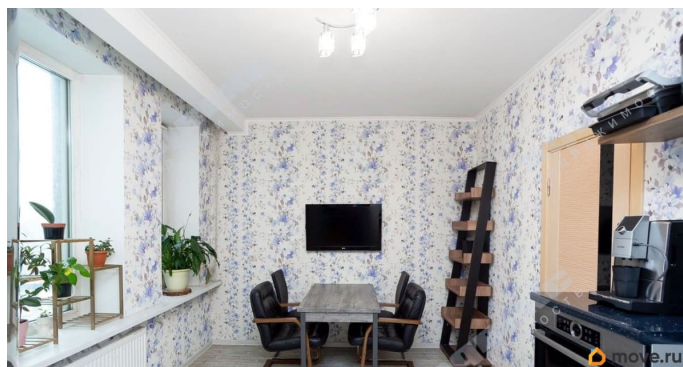

года . Прописанных нет. Идеальные документы . Пишите , звоните , организуем просмотр. Компания АДВЕКС гарантирует вам чистоту сделки и комфортное ее проведение !!!

аквекс
недвижимость

Актуальная планировка
Санкт-Петербург, Большевиков пр., 79к4

КОМНАТ
2

ЭТАЖ
7/25

ОБЩАЯ ПЛОЩАДЬ
72.9м²

ЖИЛАЯ ПЛОЩАДЬ
42.2м²

В ШАГОВОЙ ДОСТУПНОСТИ

move.ru