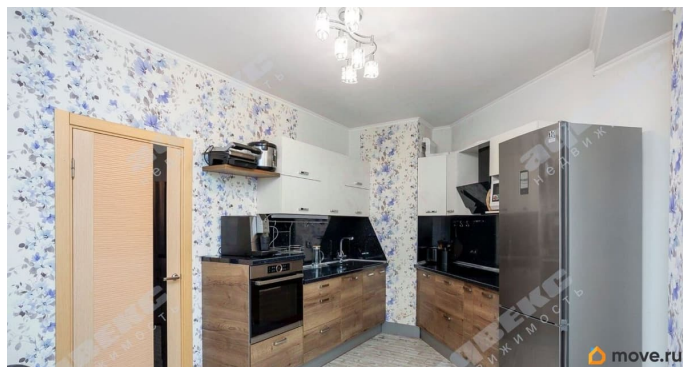

года . Прописанных нет. Идеальные документы . Пишите , звоните , организуем просмотр. Компания АДВЕКС гарантирует вам чистоту сделки и комфортное ее проведение !!!

аквекс
недвижимость

Актуальная планировка
Санкт-Петербург, Большевиков пр., 79к4

КОМНАТ
2

ЭТАЖ
7/25

ОБЩАЯ ПЛОЩАДЬ
72.9м²

ЖИЛАЯ ПЛОЩАДЬ
42.2м²

В ШАГОВОЙ ДОСТУПНОСТИ

move.ru