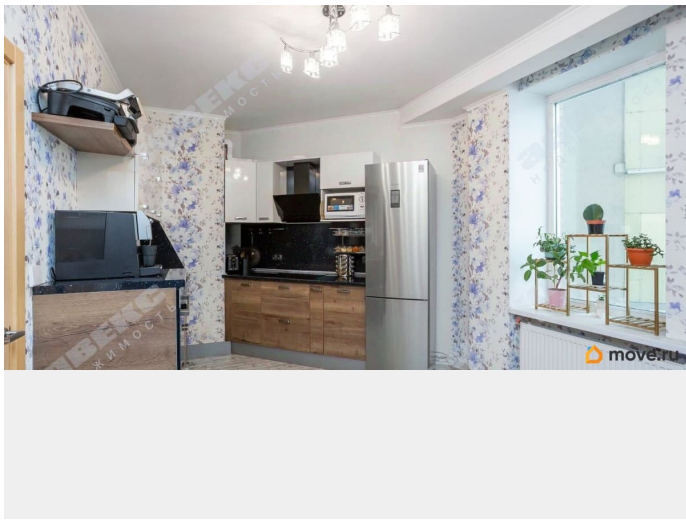

Move.ru - вся недвижимость России