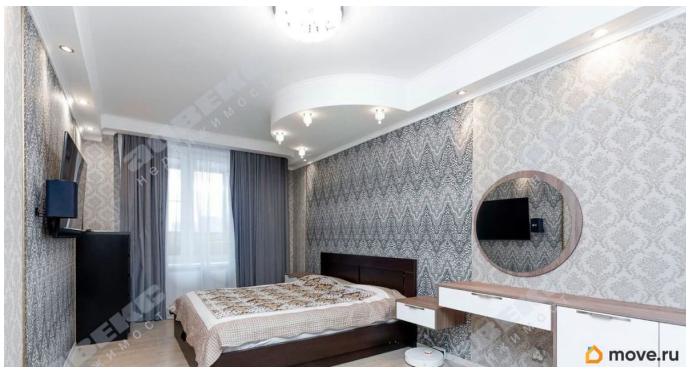

года . Прописанных нет. Идеальные документы . Пишите , звоните , организуем просмотр. Компания АДВЕКС гарантирует вам чистоту сделки и комфортное ее проведение !!!

аквекс
недвижимость

Актуальная планировка
Санкт-Петербург, Большевиков пр., 79к4

КОМНАТ
2

ЭТАЖ
7/25

ОБЩАЯ ПЛОЩАДЬ
72.9м²

ЖИЛАЯ ПЛОЩАДЬ
42.2м²

В ШАГОВОЙ ДОСТУПНОСТИ

move.ru