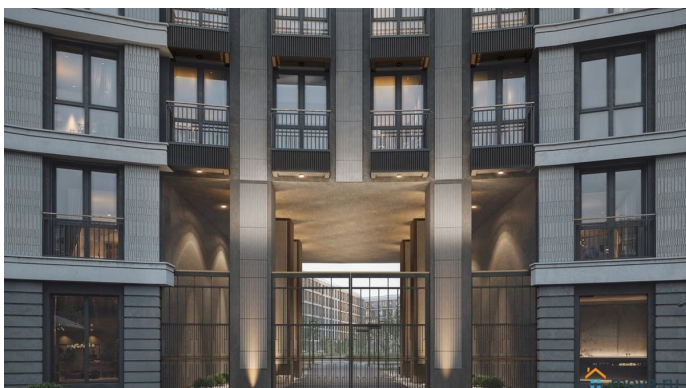

iD
SELECT

ПЕТРОГРАДСКАЯ
клубный квартал

move.ru