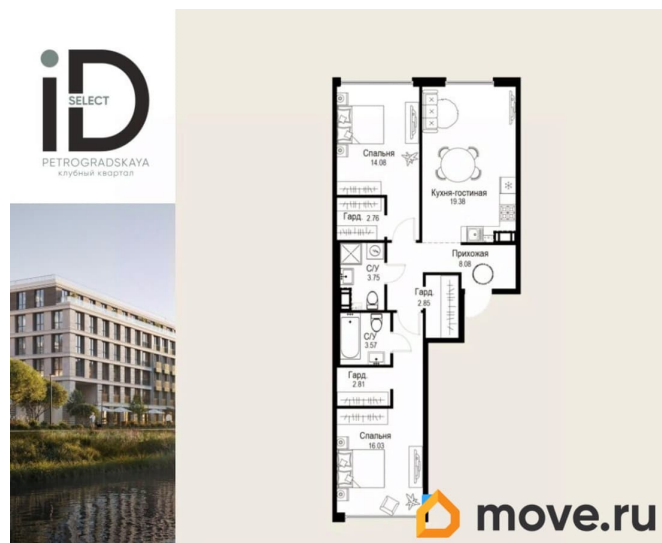

Создано: 13.03.2025 в 15:57

Обновлено: 15.04.2026 в 19:28

**Санкт-Петербург, улица Профессора
Попова, 38**

57 914 900 ₺

Санкт-Петербург, улица Профессора Попова, 38

Округ

[СПБ, Петроградский район](#)

Улица

[улица Профессора Попова](#)

Квартира

Количество комнат

2

Высота потолков

3 м

Жилая площадь

30.1 м²

Площадь кухни

19.4 м²

Общая площадь

73.31 м²

Этаж

6/6

Детали объекта

Тип сделки

Продам

Раздел

[Квартиры](#)

Ремонт

<https://spb.move.ru/objects/9274373164>

**Euroinvest Development, Euroinvest
Development**

79300680821

для заметок