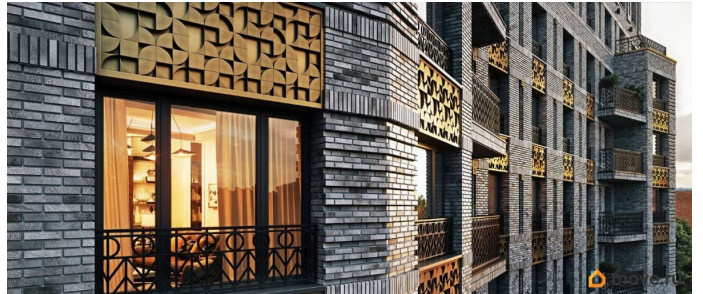

МОИСЕЕНКО РЕЗИДЕНЦИИ

КОЛ-ВО КОМНАТ	ПЛОЩАДЬ	КОРПУС	ЭТАЖ
2	73,7	4	6

move.ru