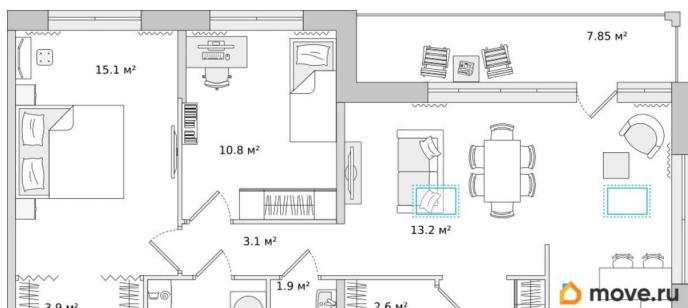

Описание

Продаётся двухкомнатная квартира в жилом комплексе ЦДС Dreamline, Корпус 2.3 ДОМ СДАН. ЦЕНА УКАЗАНА С УЧЕТОМ СКИДКИ ЗА НАЛИЧНЫЕ. ДОМ СДАН. При покупке квартиры без участия агентов дарим сертификат новосела в магазин ХОФФ на сумму 50 000 рублей. Им можно оплатить не более 15% от суммы покупки. Отделка чистовая: на полу ламинат, на стенах обои под покраску, установлены межкомнатные двери, в санузлах везде положена плитка, установлена вся сантехника!

Инфраструктура, которая будет около дома: Детский сад для 350 малышей - построена; Школа для 825 учеников - построен; Поликлиника и центр общей врачебной практики в соседнем квартале. В 1,3 км от дома строится новая станция метро! В домах есть кладовые, которые можно купить и не устраивать склад на лоджии. Около дома - многоэтажный паркинг. Подробности уточняйте у менеджера отдела продаж. Прямая продажа от застройщика Группы ЦДС! Номер в базе ЦДС: 111296