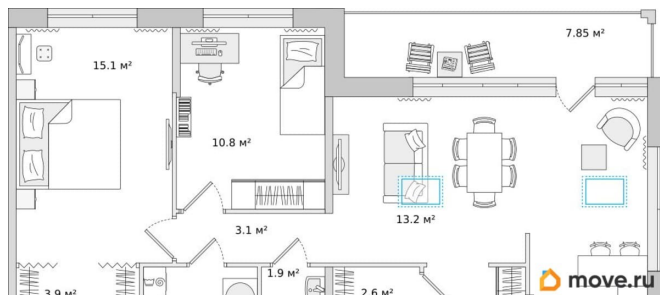

🕒 Создано: 02.04.2026 в 17:07

🔄 Обновлено: 02.04.2026 в 21:36

Санкт-Петербург, улица Плесецкая, 24

17 687 092 ₺

Санкт-Петербург, улица Плесецкая, 24

Округ

[СПБ, Приморский район](#)

Улица

[улица Плесецкая](#)

Квартира

Количество комнат

2

Жилая площадь

39.2 м²

Общая площадь

73.7 м²

Этаж

16/17

Детали объекта

Тип сделки

Продам

Раздел

[Квартиры](#)

Ремонт

с отделкой

Квартира в новостройке

да

Год сдачи

1 квартал 2025 г.

<https://spb.move.ru/objects/9293226459>

ЦДС, ЦДС

79927164398

для заметок