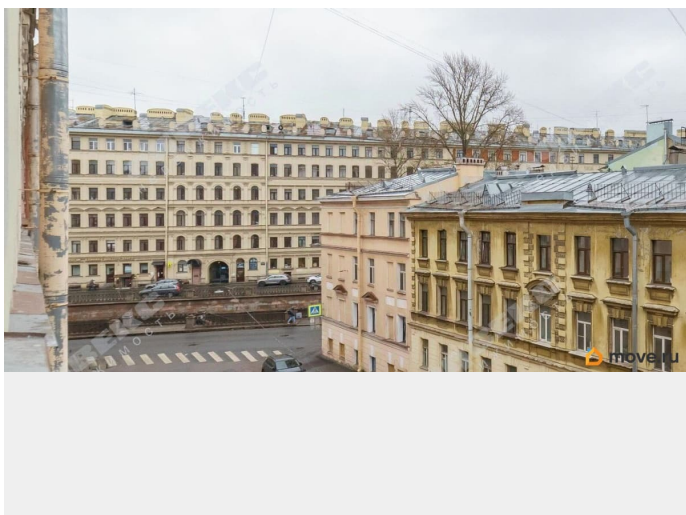

аквекс
недвижимость

Актуальная планировка
Санкт-Петербург, Казначейская ул., 5 лит А

КОМНАТ
2

ЭТАЖ
4/5

ОБЩАЯ ПЛОЩАДЬ
74м²

В ШАГОВОЙ
ДОСТУПНОСТИ

move.ru