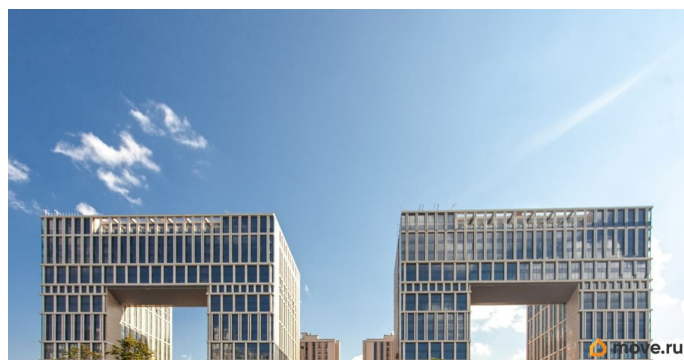

ЖК «Дефанс Премиум». Строительство завершено. Дом получил заключение о соответствии и готовится к вводу! Это проект авторской архитектуры с уникальными форматами квартир в 10 минутах ходьбы от станции метро «Московская». Дом выполнен в виде двух 23-х этажных арок, основания которых объединены единым внутренним пространством с большой парадной лестницей, променадом и большим фонтанным комплексом с подсветкой. В составе проекта построен большой фитнес-центр с бассейнами и зоной СПА. Часть квартир отделена от остальных жилых этажей специальным техническим этажом — это снимает все ограничения по перепланировке. Для части квартир предусмотрены индивидуальные входные группы и дополнительные лифты премиального немецкого бренда Thyssen Krupp (ТКЕ). Фасады, облицованные испанской керамикой и алюминиевые панорамные окна с энергоэффективными стеклами AGC Energy подчеркивают высокий статус дома. На квартиры ЗПИФ и переуступки семейная ипотека не распространяется!