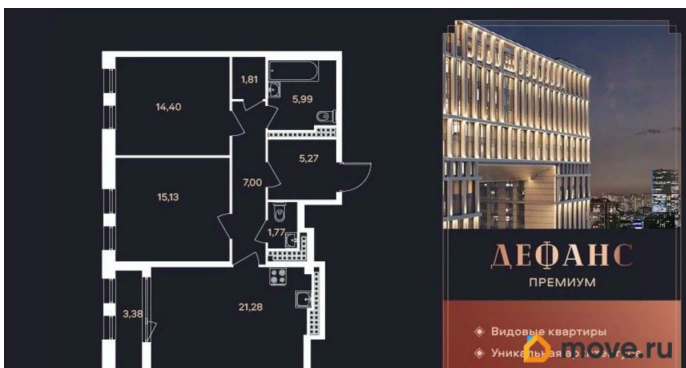

Описание

ЖК «Дефанс Премиум». Строительство завершено. Дом получил заключение о соответствии и готовится к вводу! Это проект авторской архитектуры с уникальными форматами квартир в 10 минутах ходьбы от станции метро «Московская». Дом выполнен в виде двух 23-х этажных арок, основания которых объединены единым внутренним пространством с большой парадной лестницей, променадом и большим фонтанным комплексом с подсветкой. В составе проекта построен большой фитнес-центр с бассейнами и зоной СПА. Часть квартир отделена от остальных жилых этажей специальным техническим этажом — это снимает все ограничения по перепланировке. Для части квартир предусмотрены индивидуальные входные группы и дополнительные лифты премиального немецкого бренда Thyssen Krupp (ТКЕ). Фасады, облицованные испанской керамикой и алюминиевые панорамные окна с энергоэффективными стеклами AGC Energy подчеркивают высокий статус дома. На квартиры ЗПИФ и переуступки семейная ипотека не распространяется!