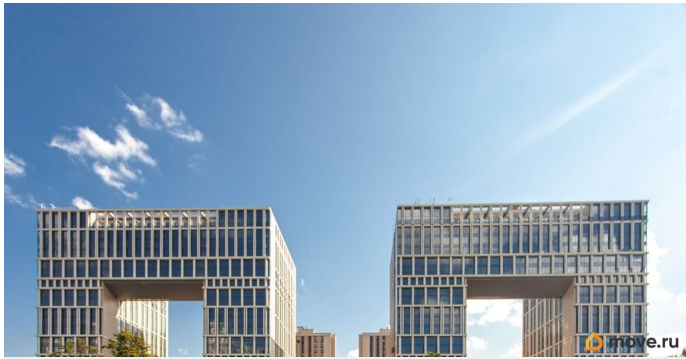

Описание

ЖК «Дефанс Премиум». Строительство завершено. Дом получил заключение о соответствии и готовится к вводу! Это проект авторской архитектуры с уникальными форматами квартир в 10 минутах ходьбы от станции метро «Московская». Дом выполнен в виде двух 23-х этажных арок, основания которых объединены единым внутренним пространством с большой парадной лестницей, променадом и большим фонтанным комплексом с подсветкой. В составе проекта построен большой фитнес-центр с бассейнами и зоной СПА. Часть квартир отделена от остальных жилых этажей специальным техническим этажом — это снимает все ограничения по перепланировке. Для части квартир предусмотрены индивидуальные входные группы и дополнительные лифты премиального немецкого бренда Thyssen Krupp (ТКЕ). Фасады, облицованные испанской керамикой и алюминиевые панорамные окна с энергоэффективными стеклами AGC Energy подчеркивают высокий статус дома. На квартиры ЗПИФ и переуступки семейная ипотека не распространяется!