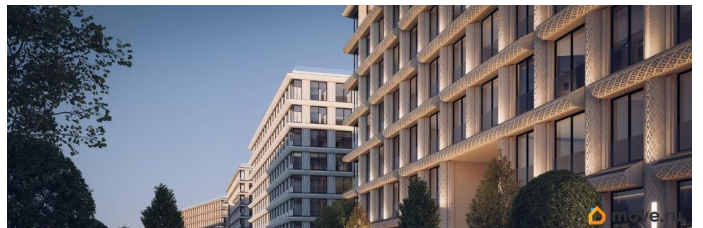

Петербурге и Москве, которые
устанавливают новые стандарты
эффективной жизни в мегаполисах.

17/33
ПЕТРОВСКИЙ ОСТРОВ

СЕКЦИЯ LIFE   **ПЛОЩАДЬ 74,59 М²**

- НОВАЯ ЛЕГЕНДА ПЕТРОВСКОГО ОСТРОВА
- ИСКЛЮЧИТЕЛЬНАЯ ЛОКАЦИЯ

move.ru