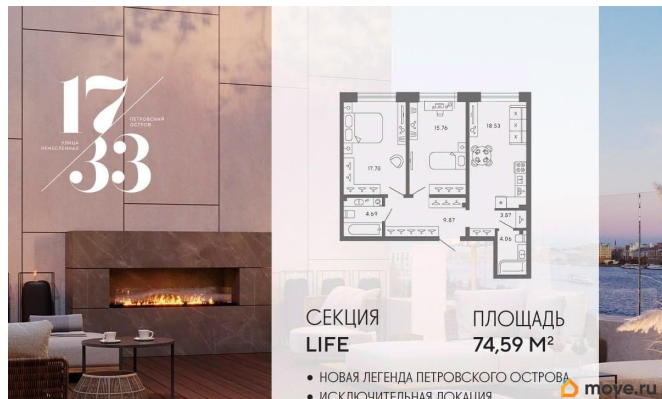

🕒 Создано: 21.03.2026 в 17:20

🔄 Обновлено: 16.04.2026 в 08:38

**Санкт-Петербург, Ремесленная улица,
17литЗ**

55 983 525 ₺

Санкт-Петербург, Ремесленная улица, 17литЗ

Округ

[СПБ, Петроградский район](#)

Улица

[улица Ремесленная](#)

Квартира

Количество комнат

2

Высота потолков

3 м

Жилая площадь

33.5 м²

Общая площадь

74.59 м²

Этаж

2/8

Детали объекта

Тип сделки

Продам

Раздел

[Квартиры](#)

Ремонт

без отделки

Квартира в новостройке

<https://spb.move.ru/objects/9292390387>

Element, Element

79830679068

для заметок