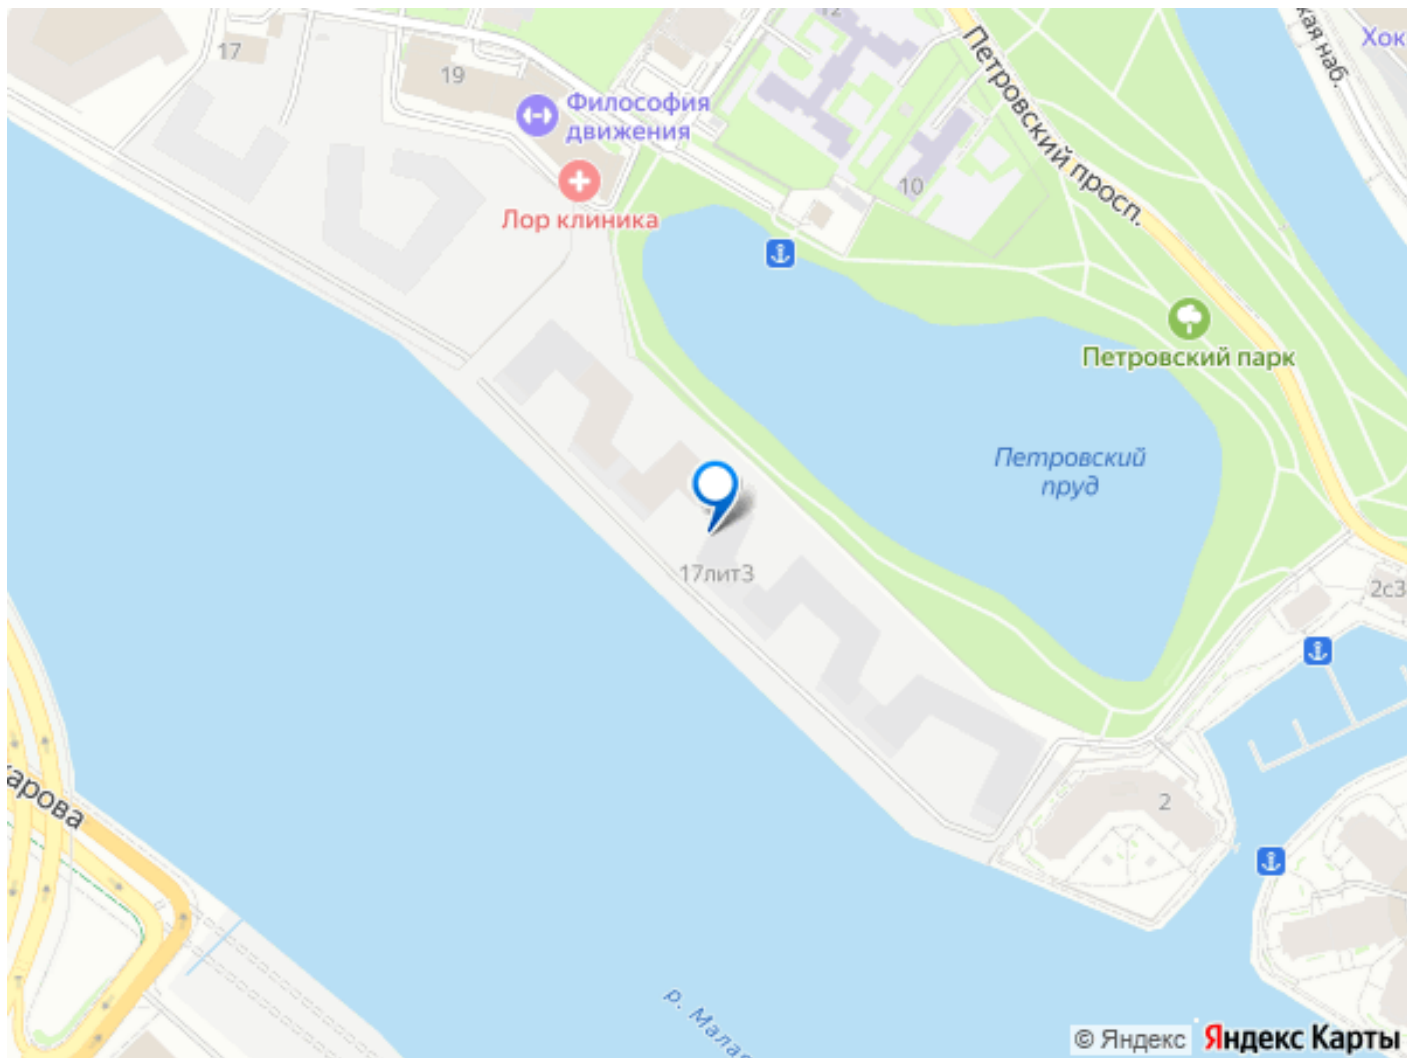

Move.ru - вся недвижимость России