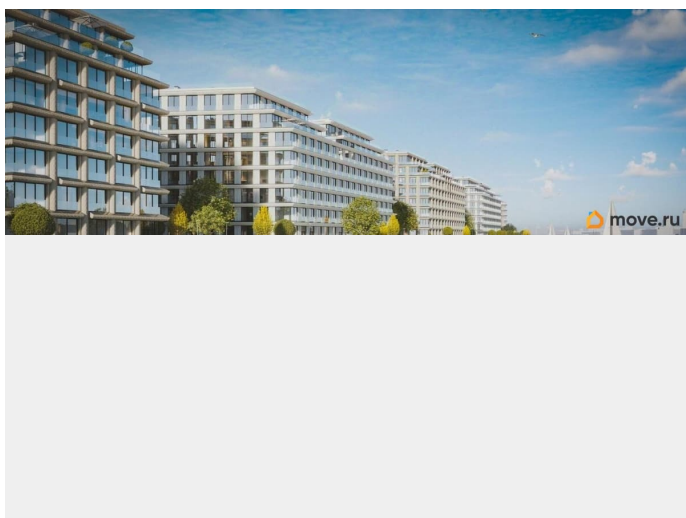

Петербурге и Москве, которые
устанавливают новые стандарты
эффективной жизни в мегаполисах.

17/33
ПЕТРОВСКИЙ ОСТРОВ

СЕКЦИЯ LIFE   **ПЛОЩАДЬ 74,59 М²**

- НОВАЯ ЛЕГЕНДА ПЕТРОВСКОГО ОСТРОВА
- ИСКЛЮЧИТЕЛЬНАЯ ЛОКАЦИЯ

move.ru