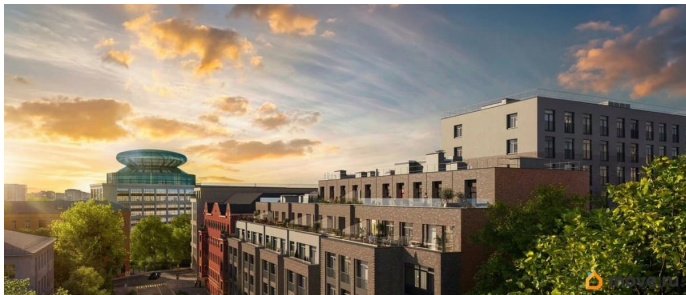

для заметок

Описание

ЖК «Гильдия» — дом бизнес-класса в самом центре Санкт-Петербурга, в историческом квартале Пески. Престижная локация, архитектура с характером. В жилом комплексе «Гильдия» создана продуманная внутренняя инфраструктура для полноценного отдыха и работы. В ЖК есть бизнес-лаундж, фитнес-зал для индивидуальных тренировок, двухсветное гранд-лобби. В каждом подъезде оборудованы колясочные, а в подземном паркинге — келлеры для хранения сезонных вещей и крупногабаритного спортивного инвентаря. В распоряжении жильцов — просторный подземный паркинг на 93 машины, в который можно попасть с жилых этажей на любом из лифтов. Центральным элементом придомовой территории стала живописная водная гладь, окруженная продуманным до мелочей авторским озеленением. В центре двора уютная терраса-пергола для посиделок. Расположение ЖК «Гильдия» в Санкт-Петербурге позволяет наслаждаться всеми преимуществами центра, оставаясь в стороне от шумных туристических маршрутов. Близость к деловым районам и транспортным узлам экономит время на ежедневные поездки, а соседство с историческими памятниками создаёт особую среду для жизни.