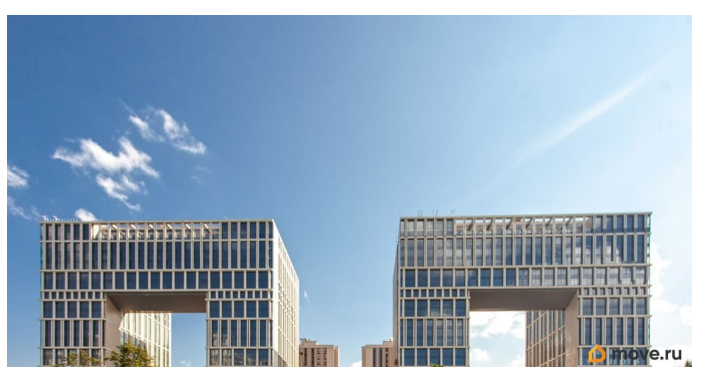

Квартира в новостройке

да

Год сдачи

2 квартал 2026 г.

Описание

ЖК «Дефанс Премиум». Строительство завершено. Дом получил заключение о соответствии и готовится к вводу! Это проект авторской архитектуры с уникальными форматами квартир в 10 минутах ходьбы от станции метро «Московская». Дом выполнен в виде двух 23-х этажных арок, основания которых объединены единым внутренним пространством с большой парадной лестницей, променадом и большим фонтанным комплексом с подсветкой. В составе проекта построен большой фитнес-центр с бассейнами и зоной СПА. Часть квартир отделена от остальных жилых этажей специальным техническим этажом — это снимает все ограничения по перепланировке. Для части квартир предусмотрены индивидуальные входные группы и дополнительные лифты премиального немецкого бренда Thyssen Krupp (ТКЕ). Фасады, облицованные испанской керамикой и алюминиевые панорамные окна с энергоэффективными стеклами AGC Energy подчеркивают высокий статус дома. На квартиры ЗПИФ и переуступки семейная ипотека не распространяется!