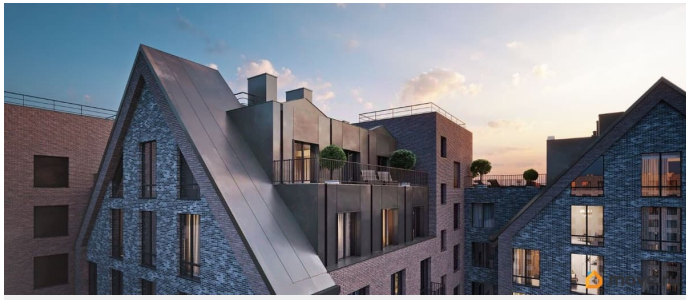

Архитектура, разработанная Евгением Подгорновым и его студией INTERCOLUMNIUM, отражает характер города. Фасады облицованы кирпичом терракотового и серого оттенков. Все материалы отвечают высокому качеству строительства. Компания Fizika Development бережно восстановит исторический объект, воплощающий величие императорской России. Краснокирпичное производственное здание с водонапорной башней завода шотландского инженера Чарльза Берда станет лицом клубного квартала «Остров первых» и новой точкой притяжения для горожан. Приватная территория, сочетающая камерную атмосферу и комфорт, была создана ведущими урбанистами города. Проектом предусмотрен одноуровневый подземный паркинг под жилыми корпусами и дворовым пространством, а также гостевые парковочные места по периметру квартала. Особое внимание уделено безопасности: закрытые двory, охраняемая территория, круглосуточное видеонаблюдение и контроль доступа 24/7. В премиальном квартале «Остров первых» представлены уникальные планировочные решения: от уютных студий до просторных трехкомнатных квартир с потолками до 5,1 метров.