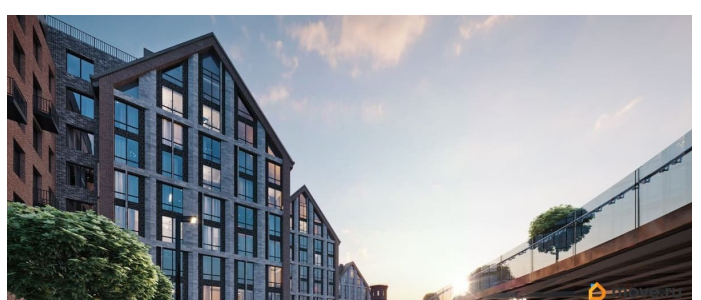

Архитектура, разработанная Евгением Подгорновым и его студией INTERCOLUMNIUM, отражает характер города. Фасады облицованы кирпичом терракотового и серого оттенков. Все материалы отвечают высокому качеству строительства. Компания Fizika Development бережно восстановит исторический объект, воплощающий величие императорской России. Краснокирпичное производственное здание с водонапорной башней завода шотландского инженера Чарльза Берда станет лицом клубного квартала «Остров первых» и новой точкой притяжения для горожан. Приватная территория, сочетающая камерную атмосферу и комфорт, была создана ведущими урбанистами города. Проектом предусмотрен одноуровневый подземный паркинг под жилыми корпусами и дворовым пространством, а также гостевые парковочные места по периметру квартала. Особое внимание уделено безопасности: закрытые двory, охраняемая территория, круглосуточное видеонаблюдение и контроль доступа 24/7. В премиальном квартале «Остров первых» представлены уникальные планировочные решения: от уютных студий до просторных трехкомнатных квартир с потолками до 5,1 метров.