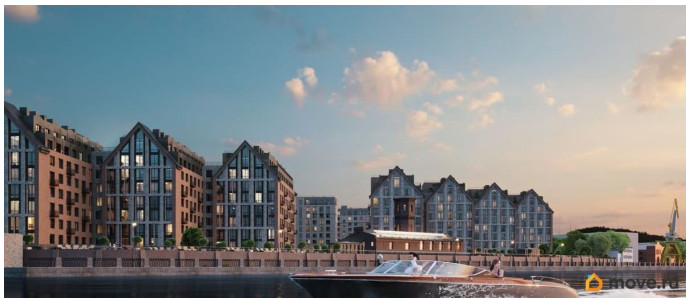

Архитектура, разработанная Евгением Подгорновым и его студией INTERCOLUMNIUM, отражает характер города. Фасады облицованы кирпичом терракотового и серого оттенков. Все материалы отвечают высокому качеству строительства. Компания Fizika Development бережно восстановит исторический объект, воплощающий величие императорской России. Краснокирпичное производственное здание с водонапорной башней завода шотландского инженера Чарльза Берда станет лицом клубного квартала «Остров первых» и новой точкой притяжения для горожан. Приватная территория, сочетающая камерную атмосферу и комфорт, была создана ведущими урбанистами города. Проектом предусмотрен одноуровневый подземный паркинг под жилыми корпусами и дворовым пространством, а также гостевые парковочные места по периметру квартала. Особое внимание уделено безопасности: закрытые двory, охраняемая территория, круглосуточное видеонаблюдение и контроль доступа 24/7. В премиальном квартале «Остров первых» представлены уникальные планировочные решения: от уютных студий до просторных трехкомнатных квартир с потолками до 5,1 метров.