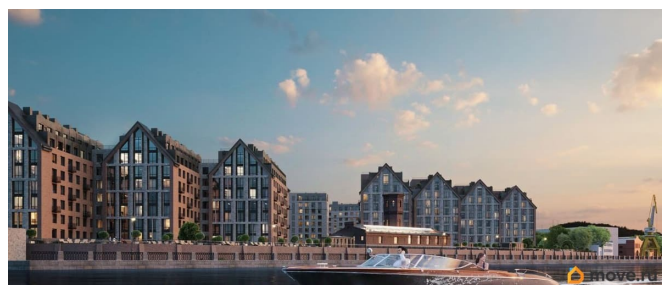

🕒 Создано: 26.01.2026 в 13:59

🔄 Обновлено: 11.04.2026 в 14:57

**Санкт-Петербург, Перевозная улица,
Корпус 1**

68 052 400 ₹

Санкт-Петербург, Перевозная улица, Корпус 1

Округ

[СПБ, Адмиралтейский район](#)

Улица

[набережная Перевозная](#)

Квартира

Количество комнат

2

Высота потолков

2.85 м

Жилая площадь

29.5 м²

Общая площадь

74.75 м²

Этаж

5/9

Детали объекта

Тип сделки

Продам

Раздел

[Квартиры](#)

Квартира в новостройке

да

Год сдачи

<https://spb.move.ru/objects/9288706928>

**Fizika Development, Fizika
Development**

79820962679

для заметок