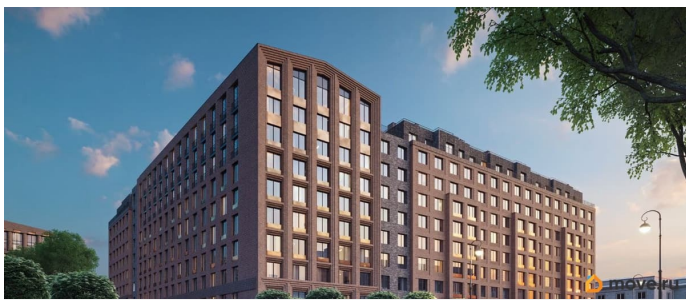

Архитектура, разработанная Евгением Подгорновым и его студией INTERCOLUMNIUM, отражает характер города. Фасады облицованы кирпичом терракотового и серого оттенков. Все материалы отвечают высокому качеству строительства. Компания Fizika Development бережно восстановит исторический объект, воплощающий величие императорской России. Краснокирпичное производственное здание с водонапорной башней завода шотландского инженера Чарльза Берда станет лицом клубного квартала «Остров первых» и новой точкой притяжения для горожан. Приватная территория, сочетающая камерную атмосферу и комфорт, была создана ведущими урбанистами города. Проектом предусмотрен одноуровневый подземный паркинг под жилыми корпусами и дворовым пространством, а также гостевые парковочные места по периметру квартала. Особое внимание уделено безопасности: закрытые двory, охраняемая территория, круглосуточное видеонаблюдение и контроль доступа 24/7. В премиальном квартале «Остров первых» представлены уникальные планировочные решения: от уютных студий до просторных трехкомнатных квартир с потолками до 5,1 метров.