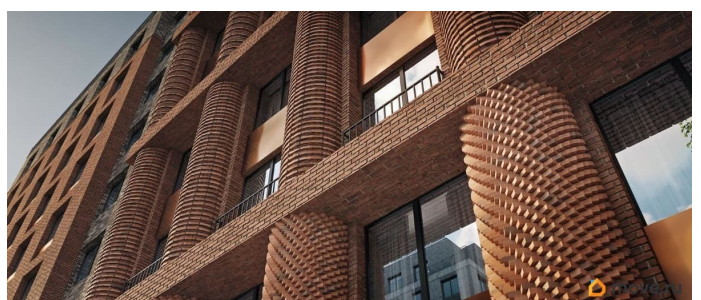

Архитектура, разработанная Евгением Подгорновым и его студией INTERCOLUMNIUM, отражает характер города. Фасады облицованы кирпичом терракотового и серого оттенков. Все материалы отвечают высокому качеству строительства. Компания Fizika Development бережно восстановит исторический объект, воплощающий величие императорской России. Краснокирпичное производственное здание с водонапорной башней завода шотландского инженера Чарльза Берда станет лицом клубного квартала «Остров первых» и новой точкой притяжения для горожан. Приватная территория, сочетающая камерную атмосферу и комфорт, была создана ведущими урбанистами города. Проектом предусмотрен одноуровневый подземный паркинг под жилыми корпусами и дворовым пространством, а также гостевые парковочные места по периметру квартала. Особое внимание уделено безопасности: закрытые двory, охраняемая территория, круглосуточное видеонаблюдение и контроль доступа 24/7. В премиальном квартале «Остров первых» представлены уникальные планировочные решения: от уютных студий до просторных трехкомнатных квартир с потолками до 5,1 метров.