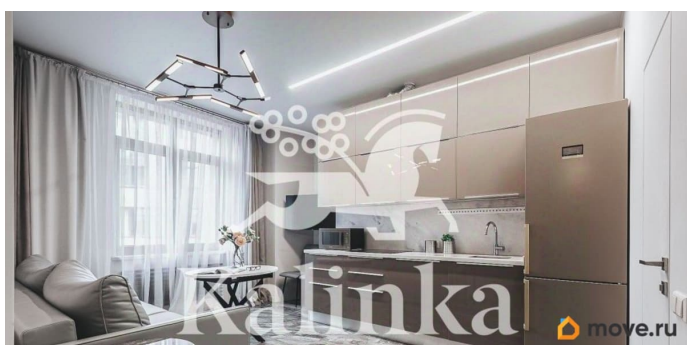

настоящим магнитом для тех, кто ценит качество жизни и стремится быть в центре событий, будь то жители города или его гости.