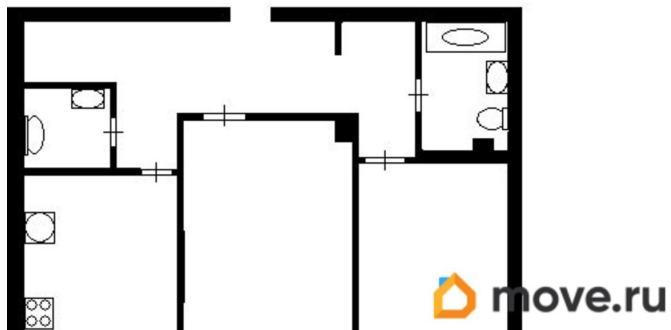

настоящим магнитом для тех, кто ценит качество жизни и стремится быть в центре событий, будь то жители города или его гости.