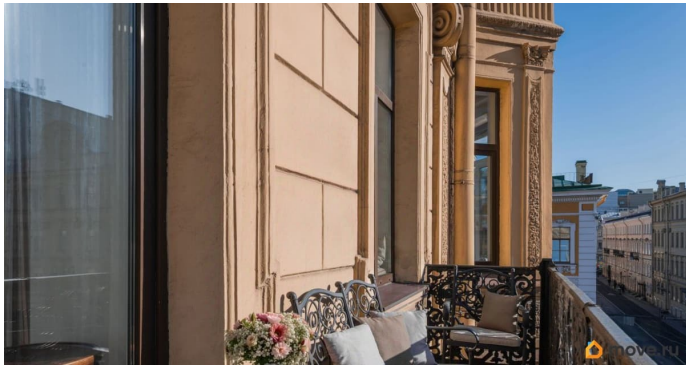

Техническое описание: Квартира 74 метра, где роскошная кухня гостиная с действующим камином и видовым балконом. Две отдельные спальни с эркером и видовыми характеристиками. Все самые красочные закаты с видом на визитную карточку города из вашей квартиры. Сотрудничаем с партнерами. Приглашаем на просмотр поистине Трофейной Недвижимости.