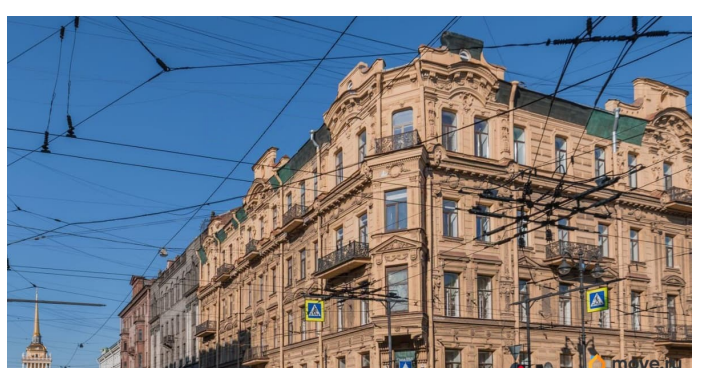

🕒 Создано: 01.04.2026 в 19:27

🔄 Обновлено: 03.04.2026 в 18:33

Александра Дружинина, КЛЕВО

79819814450

Санкт-Петербург, Гороховая улица, 8/13

59 000 000 ₹

Санкт-Петербург, Гороховая улица, 8/13

Округ

возможна ипотека

Описание

Арт. 133395334 Адрес, который сам рассказывает историю. Санкт-Петербург, Гороховая, 8/13. Продаётся трофейная квартира на 4 этаже исторического дома с барельефами — прямо под теми самыми окнами, где на этаж выше Пётр Ильич Чайковский писал свою «Пиковую даму». Из балкона и окон квартиры открывается прямой вид на особняк Голицыной — той самой аристократки, которая стала реальным прототипом легендарной «пиковой дамы» Пушкина и оперы Чайковского. Вы смотрите из своей квартиры на дом, с которого началась одна из самых мистических историй русской литературы. Видовой балкон с панорамой на шпиль Адмиралтейства и знаменитый «пиковый» перекрёсток делает квартиру настоящим трофейным лотом. Это не просто «центр города» — это концентрат петербургского мифа: Пушкин, Чайковский, пиковая дама, старинный особняк Голицыной перед глазами и дом, в котором создавалась музыка мировой классики, над вашей квартирой. Объект для тех, кто выбирает не квадратные метры, а легенду, статус и ощущение, что ты живёшь внутри истории.

Клэво

Двухкомнатная квартира
ул. Гороховая 8/13

Площадь	74,3 М ²
Высота потолков	3.41 М
Этаж	4
Тип балкона	Балкон

Ул. Гороховая

Здание Главного адмиралтейства

Административный корпус

move.ru

Move.ru - вся недвижимость России