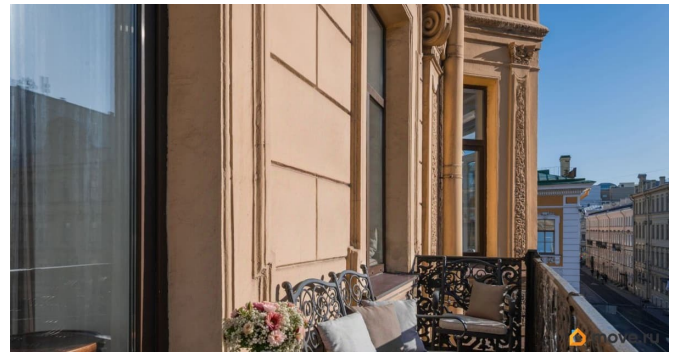

🕒 Создано: 01.04.2026 в 19:27

🔄 Обновлено: 03.04.2026 в 18:33

Александра Дружинина, КЛЕВО

79819814450

Санкт-Петербург, Гороховая улица, 8/13

59 000 000 ₹

Санкт-Петербург, Гороховая улица, 8/13

Округ

[СПБ, Центральный район](#)

Улица

[улица Гороховая](#)

Квартира

Количество комнат

2

Высота потолков

3.5 м

Жилая площадь

33.7 м²

Площадь кухни

24.2 м²

Общая площадь

74.9 м²

Этаж

4/5

Детали объекта

Тип сделки

Продам

Раздел

[Квартиры](#)

Тип балкона

балкон

для заметок