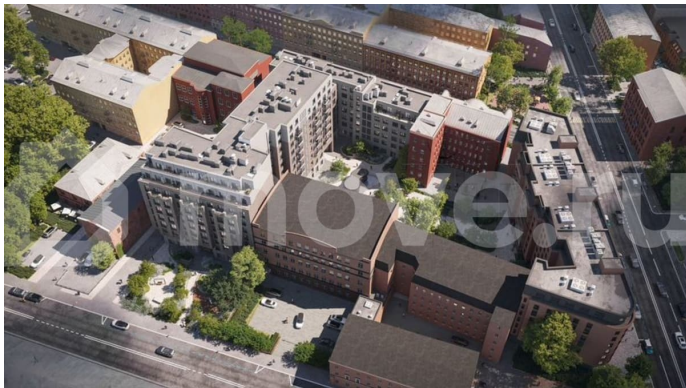

ЖК «Гильдия» — дом бизнес-класса в самом центре Санкт-Петербурга, в историческом квартале Пески. Престижная локация, архитектура с характером. Более 40 видов уникальных планировок. Вы можете выбрать

<https://spb.move.ru/objects/9290027850>

отдел продаж, ГК «Балтийская
Коммерция»

89251234567

для заметок

квартиру по количеству комнат, окон, высоте потолков, наличию дополнительных санузлов и гардеробных комнат, а так же с балконом или террасой. В жилом комплексе «Гильдия» создана продуманная внутренняя инфраструктура для полноценного отдыха и работы. В жилом комплексе есть бизнес-лаундж, фитнес-зал для индивидуальных тренировок, двухсветное гранд-лобби. В каждом подъезде оборудованы колясочные, а в подземном паркинге — келлеры для хранения сезонных вещей и крупногабаритного спортивного инвентаря. В распоряжении жильцов — просторный подземный паркинг на 93 машины, в который можно попасть с жилых этажей на любом из лифтов. Центральным элементом придомовой территории стала живописная водная гладь, окруженная продуманным до мелочей авторским озеленением. В центре двора уютная терраса-пергола для посиделок. Расположение ЖК «Гильдия» в Санкт-Петербурге позволяет наслаждаться всеми преимуществами центра, оставаясь в стороне от шумных туристических маршрутов. Близость к деловым районам и транспортным узлам экономит время на ежедневные поездки, а соседство с историческими памятниками создаёт особую среду для жизни.