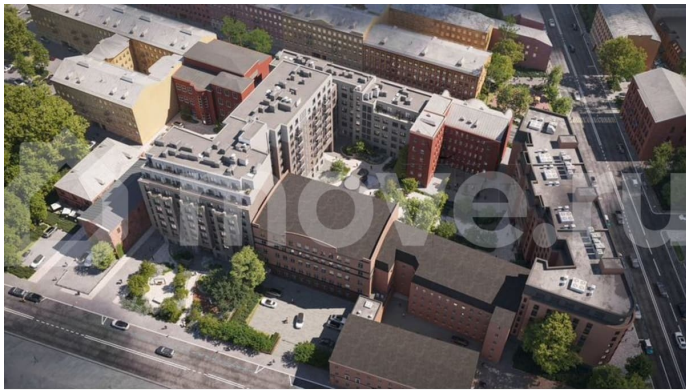

ЖК «Гильдия» — дом бизнес-класса в самом центре Санкт-Петербурга, в историческом квартале Пески. Престижная локация, архитектура с характером. Более 40 видов уникальных планировок. Вы сможете выбрать

<https://spb.move.ru/objects/9290027850>

отдел продаж, ГК «Балтийская
Коммерция»

89251234567

для заметок

квартиру по количеству комнат, окон, высоте потолков, наличию дополнительных санузлов и гардеробных комнат, а так же с балконом или террасой. В жилом комплексе «Гильдия» создана продуманная внутренняя инфраструктура для полноценного отдыха и работы. В жилом комплексе есть бизнес-лаундж, фитнес-зал для индивидуальных тренировок, двухсветное гранд-лобби. В каждом подъезде оборудованы колясочные, а в подземном паркинге — келлеры для хранения сезонных вещей и крупногабаритного спортивного инвентаря. В распоряжении жильцов — просторный подземный паркинг на 93 машины, в который можно попасть с жилых этажей на любом из лифтов. Центральным элементом придомовой территории стала живописная водная гладь, окруженная продуманным до мелочей авторским озеленением. В центре двора уютная терраса-пергола для посиделок. Расположение ЖК «Гильдия» в Санкт-Петербурге позволяет наслаждаться всеми преимуществами центра, оставаясь в стороне от шумных туристических маршрутов. Близость к деловым районам и транспортным узлам экономит время на ежедневные поездки, а соседство с историческими памятниками создаёт особую среду для жизни.