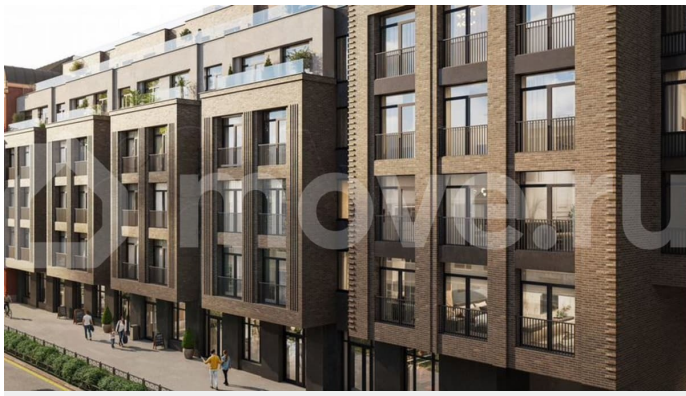

🕒 Создано: 17.02.2026 в 01:32

🔄 Обновлено: 15.04.2026 в 01:39

Санкт-Петербург, ул. Новгородская, 14а

46 996 350 ₹

Санкт-Петербург, ул. Новгородская, 14а

Улица

[улица Новгородская](#)

Квартира

ЖК «Гильдия» — дом бизнес-класса в самом центре Санкт-Петербурга, в историческом квартале Пески. Престижная локация, архитектура с характером. Более 40 видов уникальных планировок. Вы сможете выбрать

<https://spb.move.ru/objects/9290027850>

отдел продаж, ГК «Балтийская
Коммерция»

89251234567

для заметок

квартиру по количеству комнат, окон, высоте потолков, наличию дополнительных санузлов и гардеробных комнат, а так же с балконом или террасой. В жилом комплексе «Гильдия» создана продуманная внутренняя инфраструктура для полноценного отдыха и работы. В жилом комплексе есть бизнес-лаундж, фитнес-зал для индивидуальных тренировок, двухсветное гранд-лобби. В каждом подъезде оборудованы колясочные, а в подземном паркинге — келлеры для хранения сезонных вещей и крупногабаритного спортивного инвентаря. В распоряжении жильцов — просторный подземный паркинг на 93 машины, в который можно попасть с жилых этажей на любом из лифтов. Центральным элементом придомовой территории стала живописная водная гладь, окруженная продуманным до мелочей авторским озеленением. В центре двора уютная терраса-пергола для посиделок. Расположение ЖК «Гильдия» в Санкт-Петербурге позволяет наслаждаться всеми преимуществами центра, оставаясь в стороне от шумных туристических маршрутов. Близость к деловым районам и транспортным узлам экономит время на ежедневные поездки, а соседство с историческими памятниками создаёт особую среду для жизни.