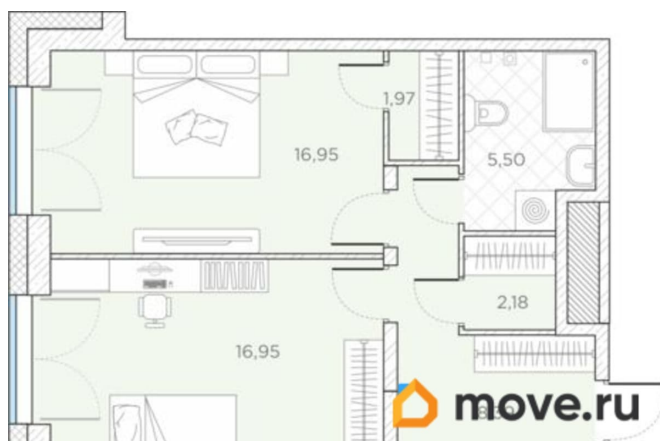

Создано: 22.01.2026 в 16:40

Обновлено: 13.04.2026 в 20:36

Санкт-Петербург, Новгородская улица, 14

46 131 150 ₺

Санкт-Петербург, Новгородская улица, 14

Округ

[СПБ, Центральный район](#)

Улица

[улица Новгородская](#)

Квартира

Количество комнат

2

Высота потолков

2.85 м

Общая площадь

75.01 м²

Этаж

2/10

Детали объекта

Тип сделки

Продам

Раздел

[Квартиры](#)

Ремонт

без отделки

Квартира в новостройке

да

Год сдачи

2 квартал 2029 г.

<https://spb.move.ru/objects/9288255542>

**Балтийская коммерция, Балтийская
коммерция**

79325043991

для заметок