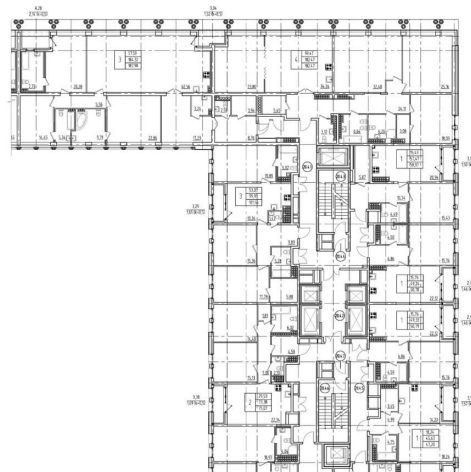

🕒 Создано: 04.04.2026 в 11:07

🔄 Обновлено: 04.04.2026 в 11:04

Семен Силин, Город Квартир

79812801479

Санкт-Петербург, улица Типанова, 22

13 900 000 ₹

Санкт-Петербург, улица Типанова, 22

Округ

[СПБ, Московский район](#)

Улица

[улица Типанова](#)

Квартира

Количество комнат

2

Высота потолков

3 м

Площадь кухни

22.3 м²

Общая площадь

75.07 м²

Этаж

17/23

Детали объекта

Тип сделки

Продам

Раздел

[Квартиры](#)

Тип балкона

балкон

Тип санузла

раздельный

для заметок

move.ru