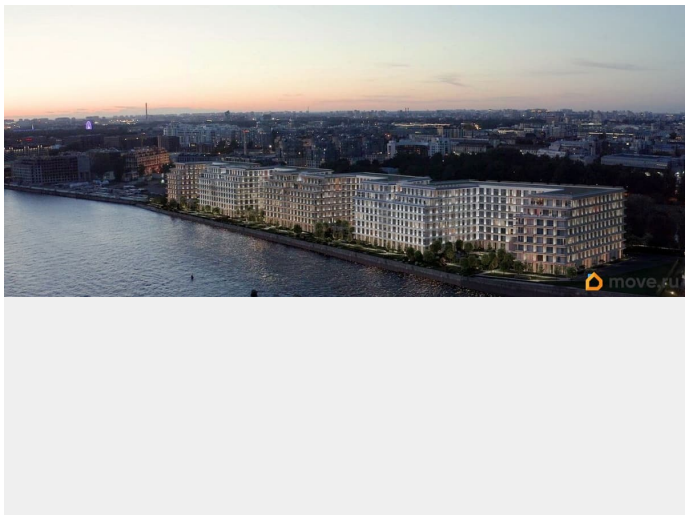

Петербурге и Москве, которые
устанавливают новые стандарты
эффективной жизни в мегаполисах.

17/33
ПЕТРОВСКИЙ ОСТРОВ
САНКТ-ПЕТЕРБУРГ

СЕКЦИЯ RESIDENCE ПЛОЩАДЬ **75,26 М²**

- НОВАЯ ЛЕГЕНДА ПЕТРОВСКОГО ОСТРОВА
- ИСКЛЮЧИТЕЛЬНАЯ ЛОКАЦИЯ

8 секция ————— 5 этаж