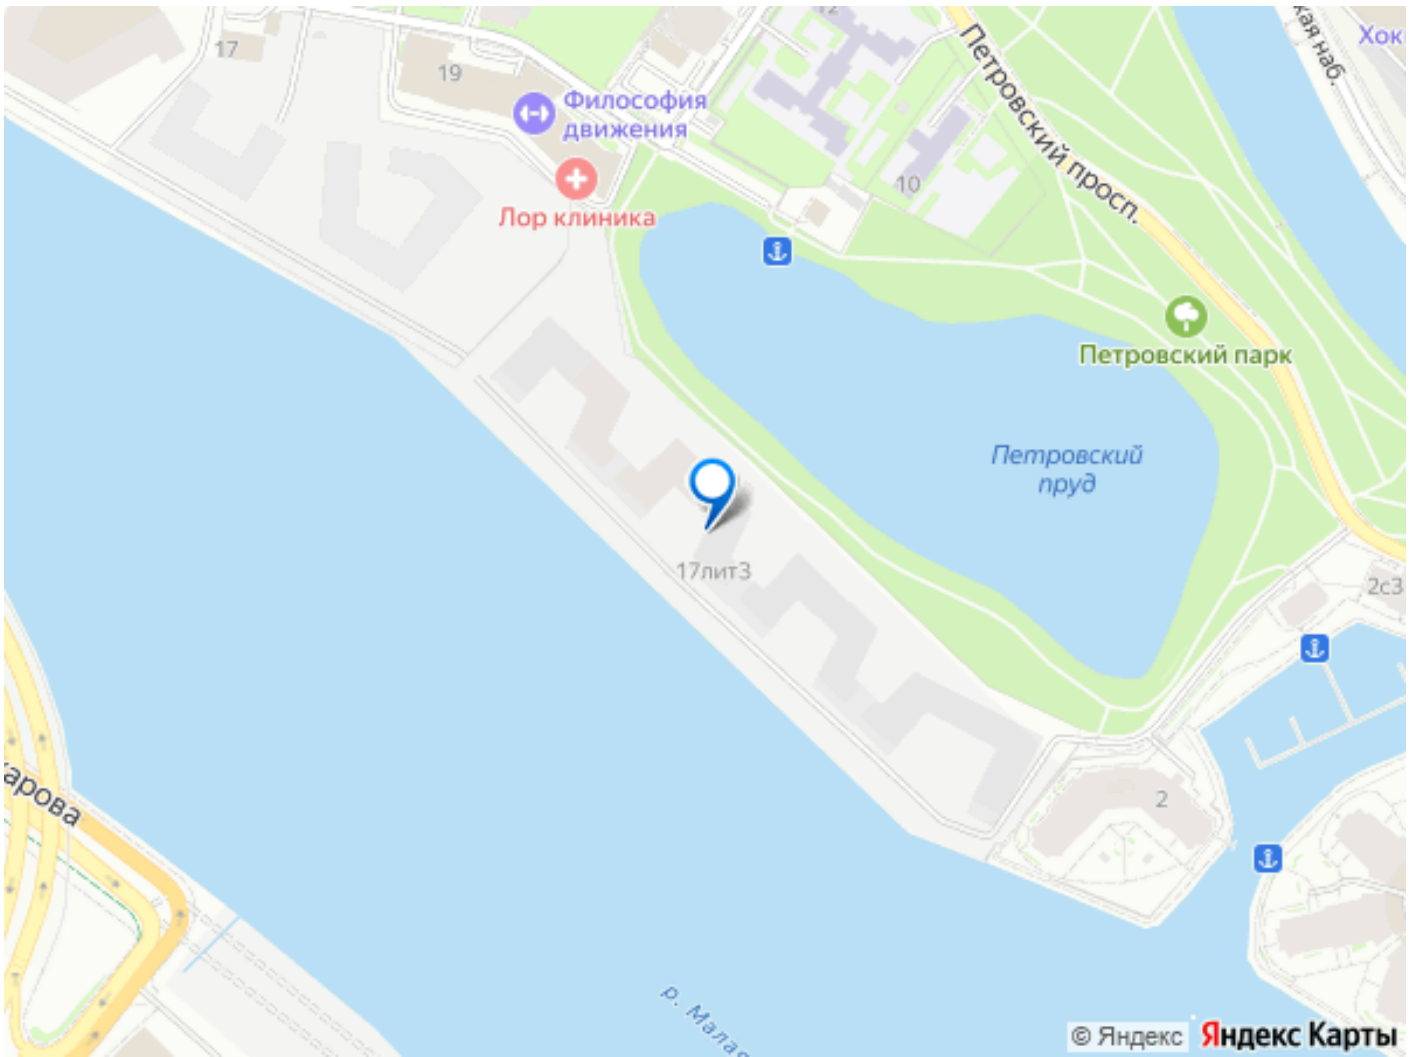

Move.ru - вся недвижимость России