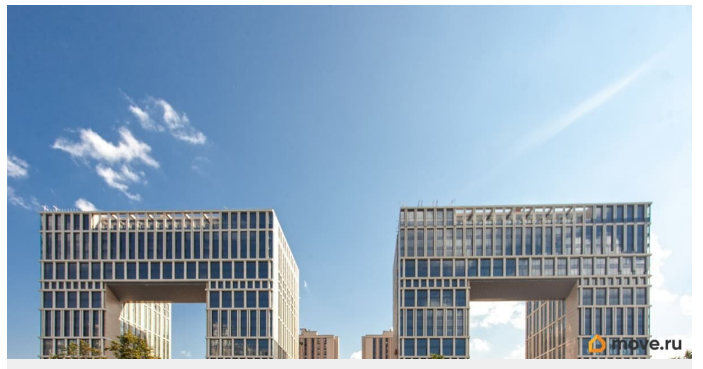

Квартира в новостройке

да

Год сдачи

2 квартал 2026 г.

Описание

ЖК «Дефанс Премиум». Строительство завершено. Дом получил заключение о соответствии и готовится к вводу! Это проект авторской архитектуры с уникальными форматами квартир в 10 минутах ходьбы от станции метро «Московская». Дом выполнен в виде двух 23-х этажных арок, основания которых объединены единым внутренним пространством с большой парадной лестницей, променадом и большим фонтанным комплексом с подсветкой. В составе проекта построен большой фитнес-центр с бассейнами и зоной СПА. Часть квартир отделена от остальных жилых этажей специальным техническим этажом — это снимает все ограничения по перепланировке. Для части квартир предусмотрены индивидуальные входные группы и дополнительные лифты премиального немецкого бренда Thyssen Krupp (ТКЕ). Фасады, облицованные испанской керамикой и алюминиевые панорамные окна с энергоэффективными стеклами AGC Energy подчеркивают высокий статус дома. На квартиры ЗПИФ и переуступки семейная ипотека не распространяется!