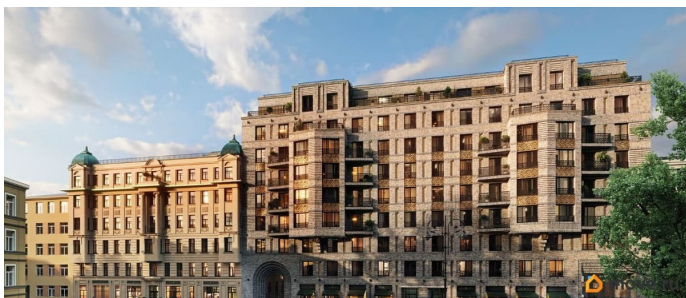

для заметок

Новый элитный клубный квартал напротив «Невской Ратуши» в самом центре Петербурга. Три новых корпуса высотой до 10 этажей и реконструированное историческое здание 1908 года постройки, в котором разместится 30 резиденций. Архитектурный облик разрабатывал Евгений Герасимов автор «Невской Ратуши» и десятков известных проектов в центре Санкт-Петербурга. Активное участие в создании «Моисеенко, 10» также принимает художник Анатолий Белкин, чьи работы выставляются в Эрмитаже, Русском музее и знаменитых галереях за рубежом. Всего в проекте насчитывается 167 квартир: от однокомнатных до эксклюзивного 250-метрового пентхауса с видами на исторический центр города. Концепция мини-квартала предполагает полную приватность и безопасность, работу круглосуточной службы сервиса, создание премиальной инфраструктуры и ландшафтного двора с площадью благоустройства более 3 000 кв. метров.