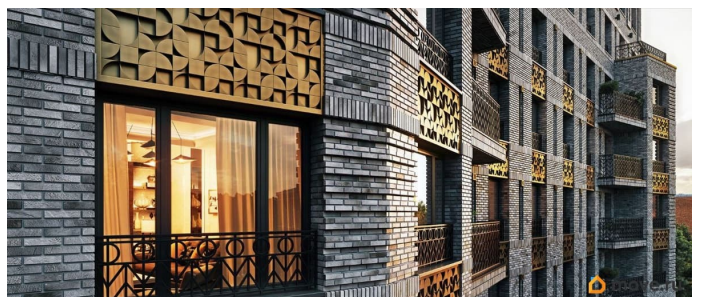

для заметок

Новый элитный клубный квартал напротив «Невской Ратуши» в самом центре Петербурга. Три новых корпуса высотой до 10 этажей и реконструированное историческое здание 1908 года постройки, в котором разместится 30 резиденций. Архитектурный облик разрабатывал Евгений Герасимов автор «Невской Ратуши» и десятков известных проектов в центре Санкт-Петербурга. Активное участие в создании «Моисеенко, 10» также принимает художник Анатолий Белкин, чьи работы выставляются в Эрмитаже, Русском музее и знаменитых галереях за рубежом. Всего в проекте насчитывается 167 квартир: от однокомнатных до эксклюзивного 250-метрового пентхауса с видами на исторический центр города. Концепция мини-квартала предполагает полную приватность и безопасность, работу круглосуточной службы сервиса, создание премиальной инфраструктуры и ландшафтного двора с площадью благоустройства более 3 000 кв. метров.