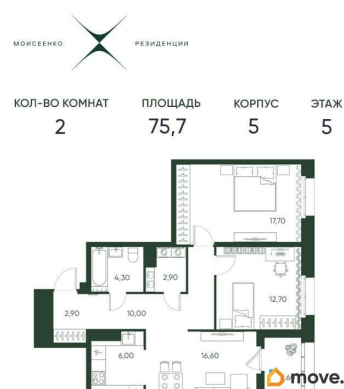

[улица Моисеенко](#)

Квартира

Количество комнат

2

Жилая площадь

30.4 м²

Общая площадь

75.7 м²

для заметок

Новый элитный клубный квартал напротив «Невской Ратуши» в самом центре Петербурга. Три новых корпуса высотой до 10 этажей и реконструированное историческое здание 1908 года постройки, в котором разместится 30 резиденций. Архитектурный облик разрабатывал Евгений Герасимов автор «Невской Ратуши» и десятков известных проектов в центре Санкт-Петербурга. Активное участие в создании «Моисеенко, 10» также принимает художник Анатолий Белкин, чьи работы выставляются в Эрмитаже, Русском музее и знаменитых галереях за рубежом. Всего в проекте насчитывается 167 квартир: от однокомнатных до эксклюзивного 250-метрового пентхауса с видами на исторический центр города. Концепция мини-квартала предполагает полную приватность и безопасность, работу круглосуточной службы сервиса, создание премиальной инфраструктуры и ландшафтного двора с площадью благоустройства более 3 000 кв. метров.