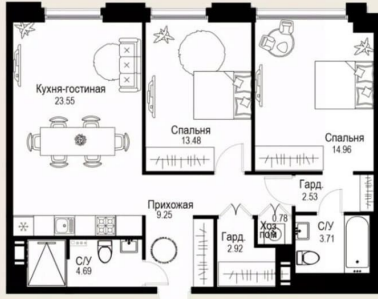

iD
SELECT

ПЕТРОГРАДСКАЯ
кружей квартал