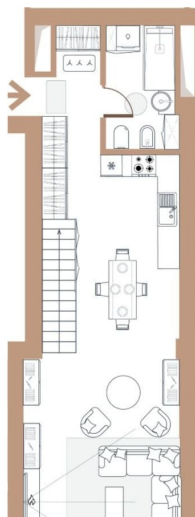

4.5 м

Общая площадь

75.8 м²

Этаж

6/9

Детали объекта

Тип сделки

Продам

 move.ru

Продаётся 2-комнатная квартира в сданном доме (Светлановский, 45 (Дом 45)), срок сдачи: IV-кв. 2024, общей площадью 75.8 кв.м., на 6 этаже. Клубный дом «Светлановский, 45» расположен в сердце Выборгского района Санкт-Петербурга на границе парка Сосновка. Он создан для креативных и творческих людей, следующих за своим комфортом и свободой.

Собственный СПА и лаундж зона на кровле определяют премиальный класс дома с индивидуальным дизайнерским форматом пространства для жизни и отдыха.

Большинство квартир - двухуровневые со вторым светом и потолками до 4,5 м, что добавляет воздушности и ощущение пространства, превращая каждую комнату в сцену для ваших идей. В парадном лобби с высоким семиметровым потолком, создающим ощущение роскошного бутик-отеля, располагается круглосуточная консьерж-служба, готовая прийти на помощь 24/7 к резидентам и их гостям.