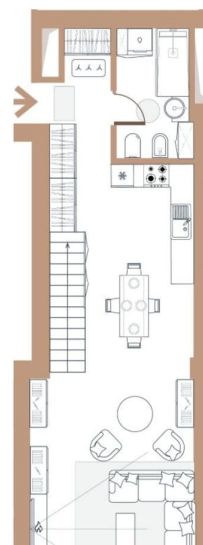

4.5 м

Общая площадь

75.8 м²

Этаж

6/9

Детали объекта

Тип сделки

Продам

 move.ru

Продаётся 2-комнатная квартира в сданном доме (Светлановский, 45 (Дом 45)), срок сдачи: IV-кв. 2024, общей площадью 75.8 кв.м., на 6 этаже. Клубный дом «Светлановский, 45» расположен в сердце Выборгского района Санкт-Петербурга на границе парка Сосновка. Он создан для креативных и творческих людей, следующих за своим комфортом и свободой.

Собственный СПА и лаундж зона на кровле определяют премиальный класс дома с индивидуальным дизайнерским форматом пространства для жизни и отдыха.

Большинство квартир - двухуровневые со вторым светом и потолками до 4,5 м, что добавляет воздушности и ощущение пространства, превращая каждую комнату в сцену для ваших идей. В парадном лобби с высоким семиметровым потолком, создающим ощущение роскошного бутик-отеля, располагается круглосуточная консьерж-служба, готовая прийти на помощь 24/7 к резидентам и их гостям.