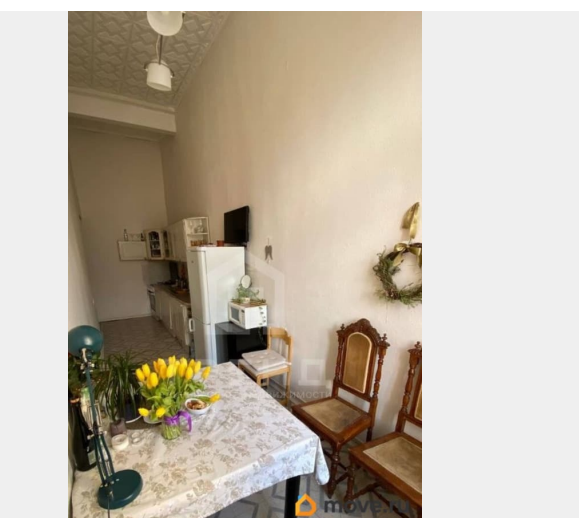

всегда будет востребована — идеально как для жизни, так и для инвестиций О ДОКУМЕНТАХ: Прямая продажа Быстрый выход на сделку МЫ ПРЕДОСТАВЛЯЕМ: Полное юридическое сопровождение Помощь в одобрении ипотеки Безопасное проведение сделки Звоните и записывайтесь на просмотр — такие квартиры появляются в продаже крайне редко!