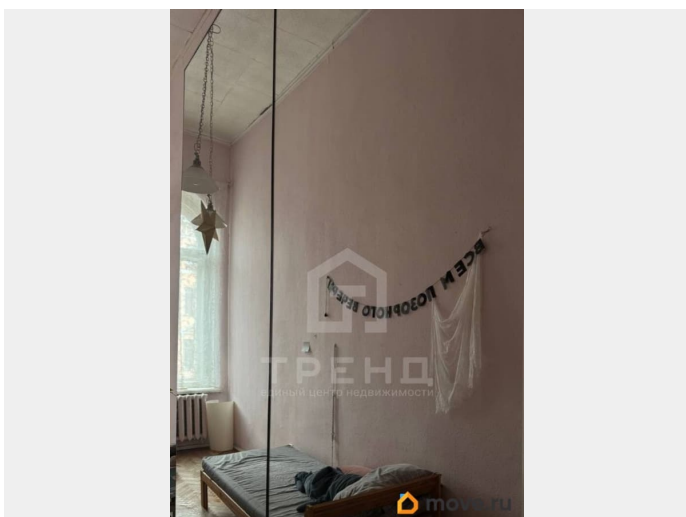

всегда будет востребована — идеально как для жизни, так и для инвестиций О ДОКУМЕНТАХ: Прямая продажа Быстрый выход на сделку МЫ ПРЕДОСТАВЛЯЕМ: Полное юридическое сопровождение Помощь в одобрении ипотеки Безопасное проведение сделки Звоните и записывайтесь на просмотр — такие квартиры появляются в продаже крайне редко!