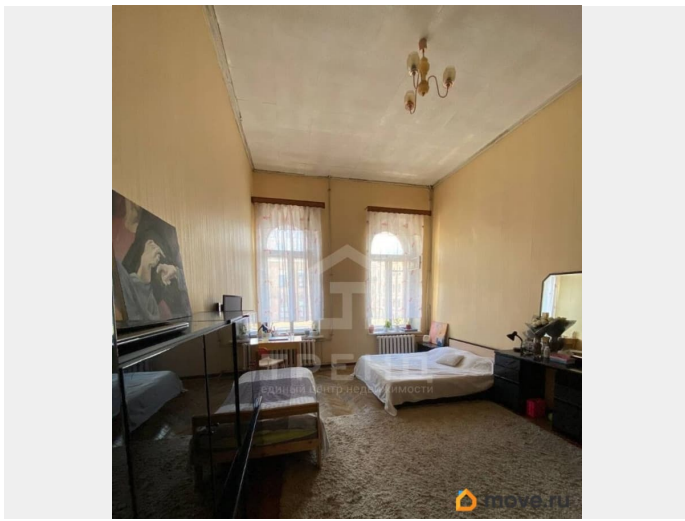

Move.ru - вся недвижимость России