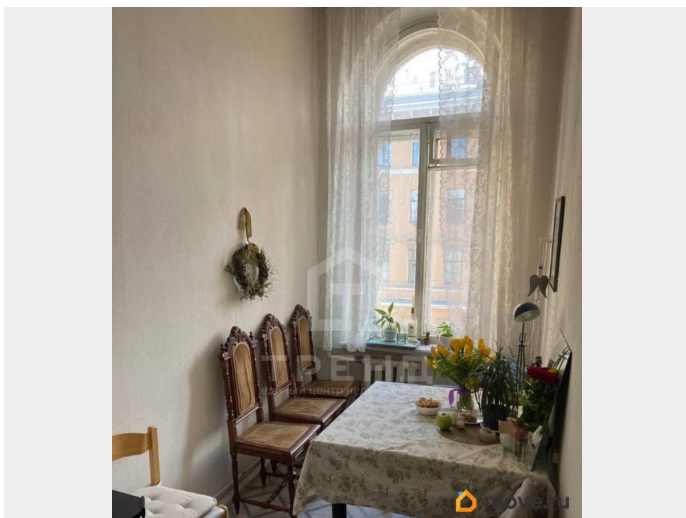

всегда будет востребована — идеально как для жизни, так и для инвестиций О ДОКУМЕНТАХ: Прямая продажа Быстрый выход на сделку МЫ ПРЕДОСТАВЛЯЕМ: Полное юридическое сопровождение Помощь в одобрении ипотеки Безопасное проведение сделки Звоните и записывайтесь на просмотр — такие квартиры появляются в продаже крайне редко!