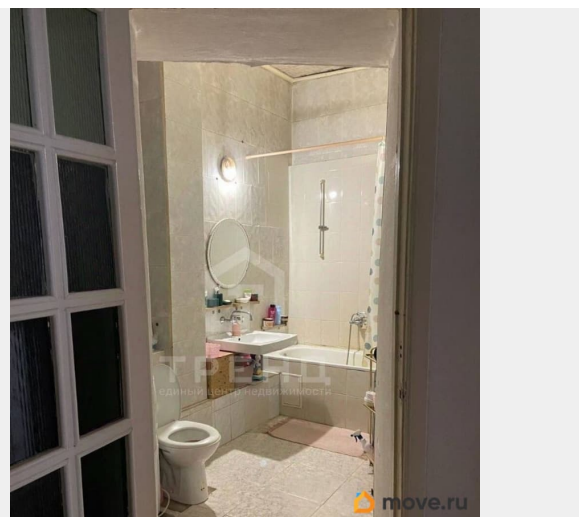

всегда будет востребована — идеально как для жизни, так и для инвестиций О ДОКУМЕНТАХ: Прямая продажа Быстрый выход на сделку МЫ ПРЕДОСТАВЛЯЕМ: Полное юридическое сопровождение Помощь в одобрении ипотеки Безопасное проведение сделки Звоните и записывайтесь на просмотр — такие квартиры появляются в продаже крайне редко!