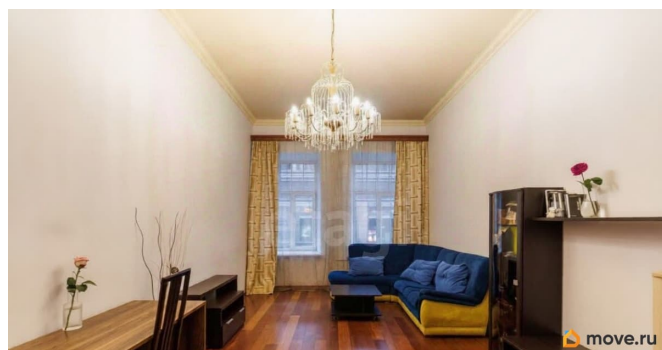

🕒 Создано: 18.03.2026 в 16:31

🔄 Обновлено: 12.04.2026 в 15:07

**Санкт-Петербург, Лиговский проспект,
130**

19 800 000 ₹

Санкт-Петербург, Лиговский проспект, 130

Округ

[СПБ, Фрунзенский район](#)

Улица

[Лиговский переулок](#)

Квартира

Количество комнат

2

Высота потолков

3.7 м

Площадь кухни

12.8 м²

Общая площадь

75.9 м²

Этаж

2/6

Детали объекта

Тип сделки

Продам

Раздел

[Квартиры](#)

Тип санузла

совмещенный

Вид из окна

<https://spb.move.ru/objects/9292054640>

**Елизавета Александровна Кузнецова,
Этажи Санкт-Петербург
79818772491**

для заметок