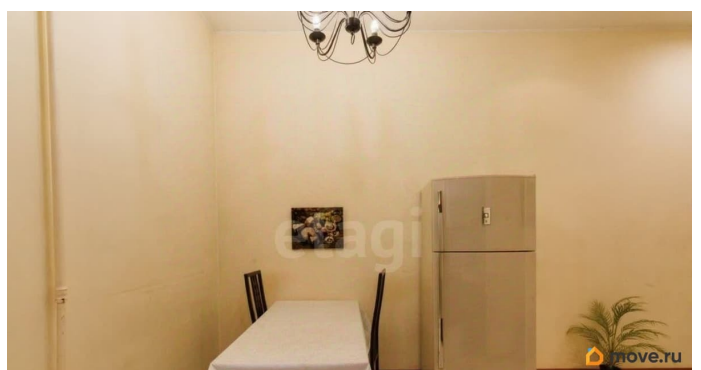

## Описание

Прекрасная, просторная и светлая квартира в центре города у метро Обводный Канал О чем ещё можно мечтать? В локации есть все для комфортной жизни. Метро Обводный канал в 2-ух минутах ходьбы, торговый центр с кинотеатром, супермаркеты. При этом до исторического центра с его достопримечательностями и культурными точками притяжения - рукой подать. О квартире: -Евро ремонт -Вся мебель и техника идут в подарок новому собственнику -Две отдельные просторные комнаты правильной формы -Просторная прихожая, есть кладовка -Высокие потолки, более 3 метров Один взрослый собственник, быстрый выход на сделку, юридическое сопровождение, возможность использования мат.капитала, ипотеки. Код пользователя: 198907 Номер в базе: 11872589