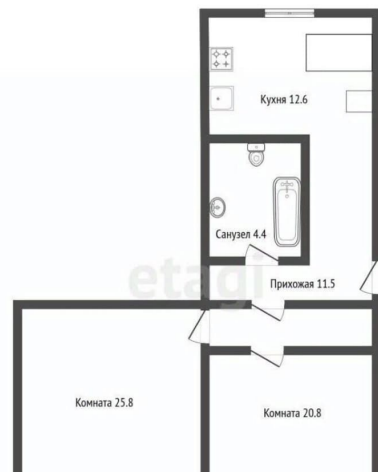

на улицу

Ремонт

евро

Покупка в ипотеку

да

возможна ипотека

Описание

Прекрасная, просторная и светлая квартира в центре города у метро Обводный Канал О чем ещё можно мечтать? В локации есть все для комфортной жизни. Метро Обводный канал в 2-ух минутах ходьбы, торговый центр с кинотеатром, супермаркеты. При этом до исторического центра с его достопримечательностями и культурными точками притяжения - рукой подать. О квартире: -Евро ремонт -Вся мебель и техника идут в подарок новому собственнику -Две отдельные просторные комнаты правильной формы -Просторная прихожая, есть кладовка -Высокие потолки, более 3 метров Один взрослый собственник, быстрый выход на сделку, юридическое сопровождение, возможность использования мат.капитала, ипотеки. Код пользователя: 198907 Номер в базе: 11872589