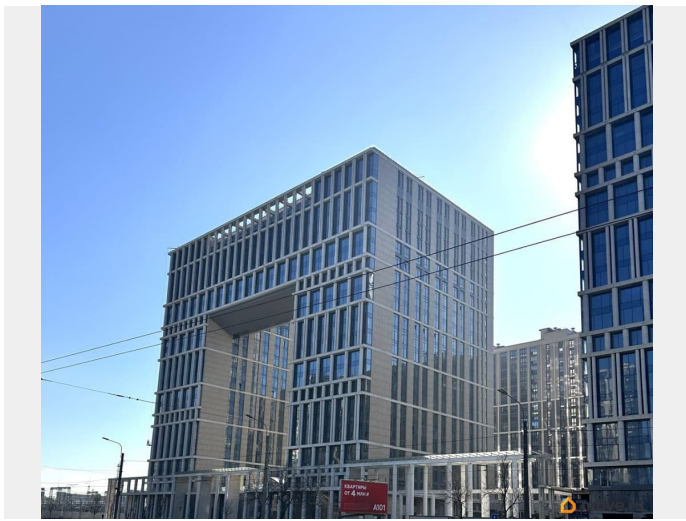

## Описание

В продаже квартира в жк премиум класса «Дефанс» от застройщика Лидер Групп квартира расположена на 12 этаже комплекса с видом на фонтан и улицу Типанова площадь 75/9 м кв жилая площадь изолированных комнат 15.13+14.40 два санузла 6.18 м кв и 2.25 м кв прихожая 6.33 м кв и коридор 6.94 м кв продажа по переуступке быстрый выход на сделку прямая продажа.