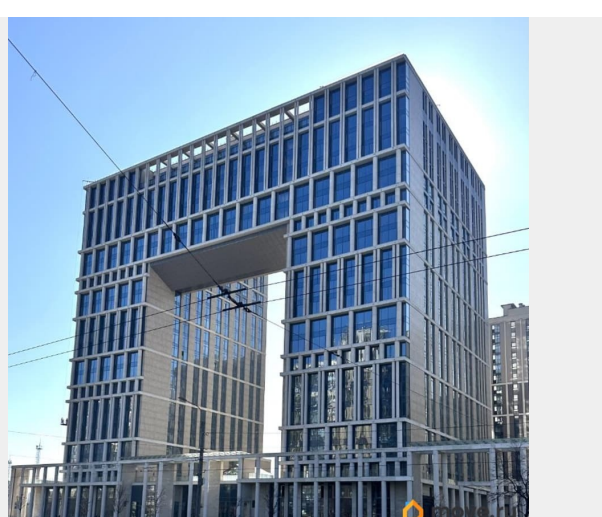

## Описание

В продаже квартира в жк премиум класса «Дефанс» от застройщика Лидер Групп квартира расположена на 12 этаже комплекса с видом на фонтан и улицу Типанова площадь 75/9 м кв жилая площадь изолированных комнат 15.13+14.40 два санузла 6.18 м кв и 2.25 м кв прихожая 6.33 м кв и коридор 6.94 м кв продажа по переуступке быстрый выход на сделку прямая продажа.