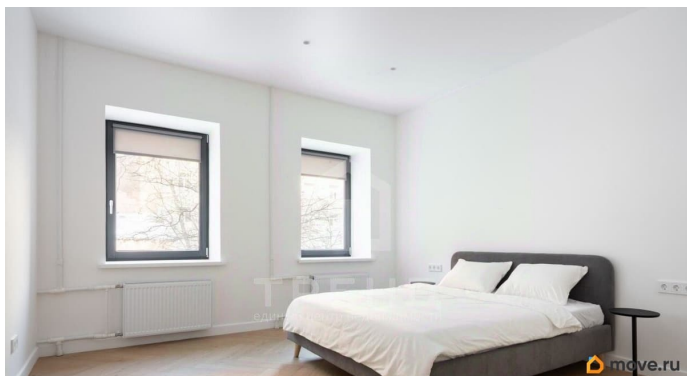

Документы: Документы полностью готовы для продажи. Никто не прописан. Один взрослый собственник. Квартира полностью готова для комфортного проживания!