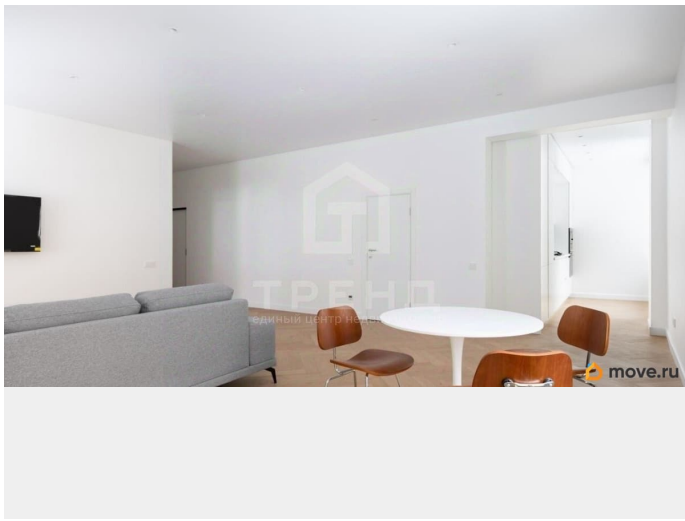

Move.ru - вся недвижимость России