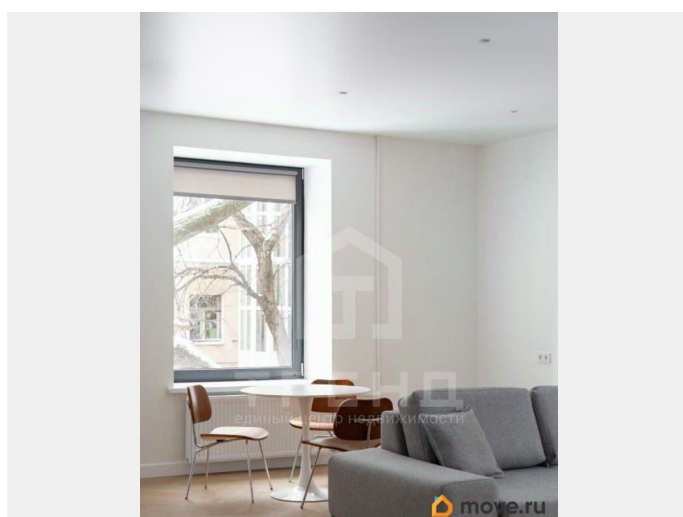

Документы: Документы полностью готовы для продажи. Никто не прописан. Один взрослый собственник. Квартира полностью готова для комфортного проживания!