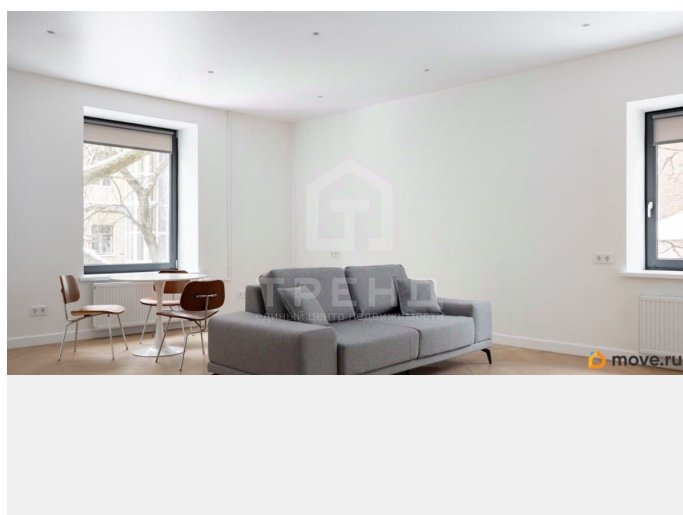

Документы: Документы полностью готовы для продажи. Никто не прописан. Один взрослый собственник. Квартира полностью готова для комфортного проживания!