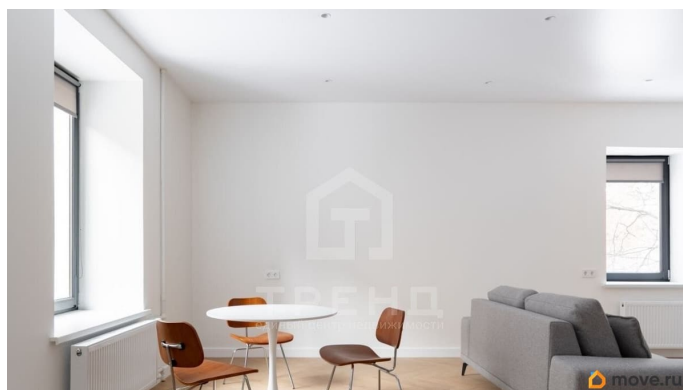

Документы: Документы полностью готовы для продажи. Никто не прописан. Один взрослый собственник. Квартира полностью готова для комфортного проживания!