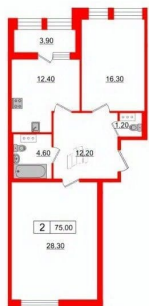

## Квартира

Количество комнат

2

Жилая площадь

45.1 м<sup>2</sup>

Площадь кухни

12.3 м<sup>2</sup>

Общая площадь

75 м<sup>2</sup>

Этаж

8/10

Уникальная планировка, кухня 12.3 м?,

просторная прихожая 11.8 м?. Общая

площадь квартиры - 75 м?, жилая 45.1 м?,

высота потолка 3 м. Квартира продается с

черновой отделкой. Что особенного в ЖК

«Svetlana Park»? • 15 мин пешком до метро

дополнительная шумоизоляция в полу,

лифты в паркинг • Панорамные алюминиевые

окна Рейнарс (Reynaers). Безрамное

остекление балконов и лоджий

**2-комнатная, 75м<sup>2</sup>**

- Кол-во комнат 2
- Этаж 8 из 10
- Общая площадь 75м<sup>2</sup>
- Жилая площадь 45.1м<sup>2</sup>