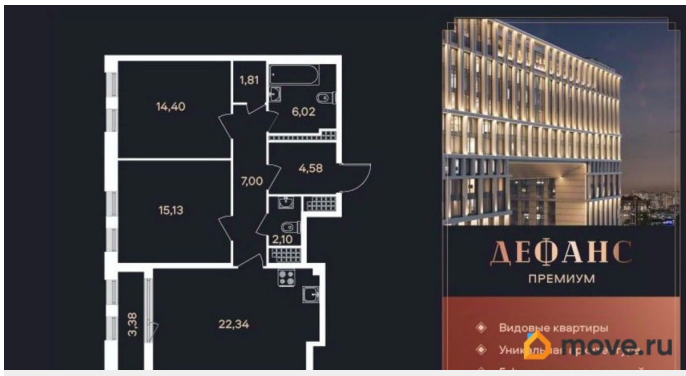

Количество комнат

2

Высота потолков

3 м

Жилая площадь

29.5 м²

Площадь кухни

22.3 м²

Описание

ЖК «Дефанс Премиум». Строительство завершено. Дом получил заключение о соответствии и готовится к вводу! Это проект авторской архитектуры с уникальными форматами квартир в 10 минутах ходьбы от станции метро «Московская». Дом выполнен в виде двух 23-х этажных арок, основания которых объединены единым внутренним пространством с большой парадной лестницей, променадом и большим фонтанным комплексом с подсветкой. В составе проекта построен большой фитнес-центр с бассейнами и зоной СПА. Часть квартир отделена от остальных жилых этажей специальным техническим этажом — это снимает все ограничения по перепланировке. Для части квартир предусмотрены индивидуальные входные группы и дополнительные лифты премиального немецкого бренда Thyssen Krupp (ТКЕ). Фасады, облицованные испанской керамикой и алюминиевые панорамные окна с энергоэффективными стеклами AGC Energy подчеркивают высокий статус дома. На квартиры ЗПИФ и переуступки семейная ипотека не распространяется!