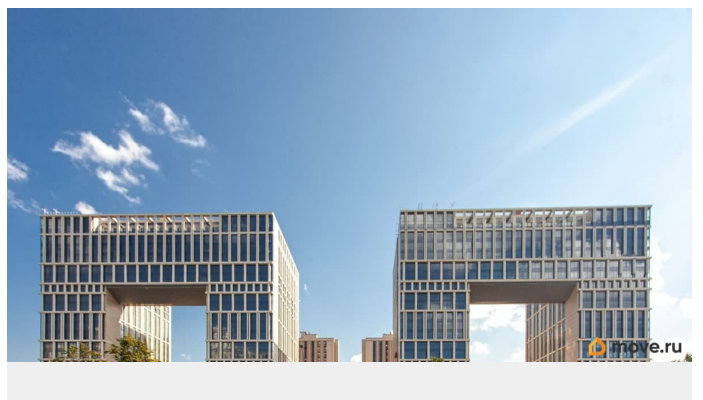

Описание

ЖК «Дефанс Премиум». Строительство завершено. Дом получил заключение о соответствии и готовится к вводу! Это проект авторской архитектуры с уникальными форматами квартир в 10 минутах ходьбы от станции метро «Московская». Дом выполнен в виде двух 23-х этажных арок, основания которых объединены единым внутренним пространством с большой парадной лестницей, променадом и большим фонтанным комплексом с подсветкой. В составе проекта построен большой фитнес-центр с бассейнами и зоной СПА. Часть квартир отделена от остальных жилых этажей специальным техническим этажом — это снимает все ограничения по перепланировке. Для части квартир предусмотрены индивидуальные входные группы и дополнительные лифты премиального немецкого бренда Thyssen Krupp (ТКЕ). Фасады, облицованные испанской керамикой и алюминиевые панорамные окна с энергоэффективными стеклами AGC Energy подчеркивают высокий статус дома. На квартиры ЗПИФ и переуступки семейная ипотека не распространяется!