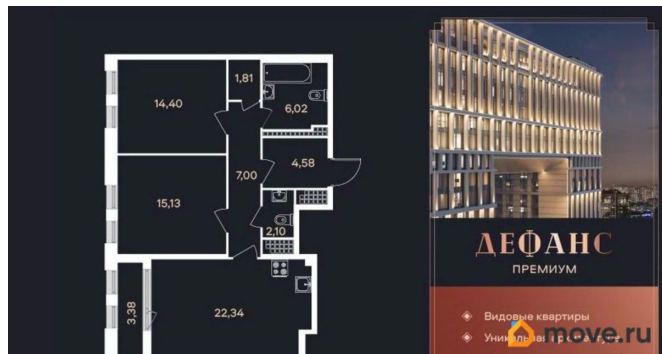

Санкт-Петербург, улица Типанова, 22

27 750 000 ₹

Санкт-Петербург, улица Типанова, 22

Округ

[СПБ, Московский район](#)

Улица

[улица Типанова](#)

Квартира

Количество комнат

2

Высота потолков

3 м

Жилая площадь

29.5 м²

Площадь кухни

22.3 м²

Общая площадь

75 м²

Этаж

20/23

Детали объекта

Тип сделки

Продам

Раздел

[Квартиры](#)

Ремонт

без отделки

для заметок