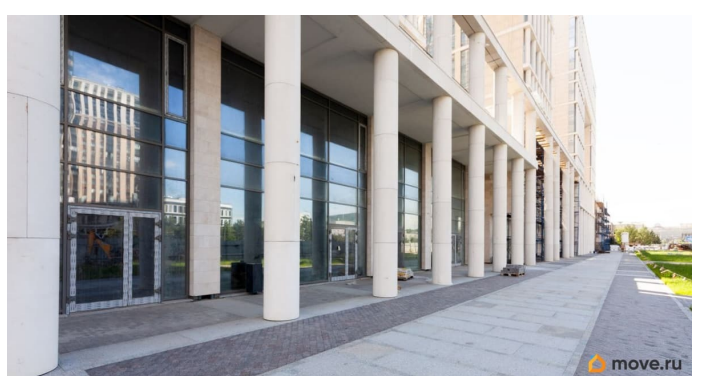

Описание

ЖК «Дефанс Премиум». Строительство завершено. Дом получил заключение о соответствии и готовится к вводу! Это проект авторской архитектуры с уникальными форматами квартир в 10 минутах ходьбы от станции метро «Московская». Дом выполнен в виде двух 23-х этажных арок, основания которых объединены единым внутренним пространством с большой парадной лестницей, променадом и большим фонтанным комплексом с подсветкой. В составе проекта построен большой фитнес-центр с бассейнами и зоной СПА. Часть квартир отделена от остальных жилых этажей специальным техническим этажом — это снимает все ограничения по перепланировке. Для части квартир предусмотрены индивидуальные входные группы и дополнительные лифты премиального немецкого бренда Thyssen Krupp (ТКЕ). Фасады, облицованные испанской керамикой и алюминиевые панорамные окна с энергоэффективными стеклами AGC Energy подчеркивают высокий статус дома. На квартиры ЗПИФ и переуступки семейная ипотека не распространяется!