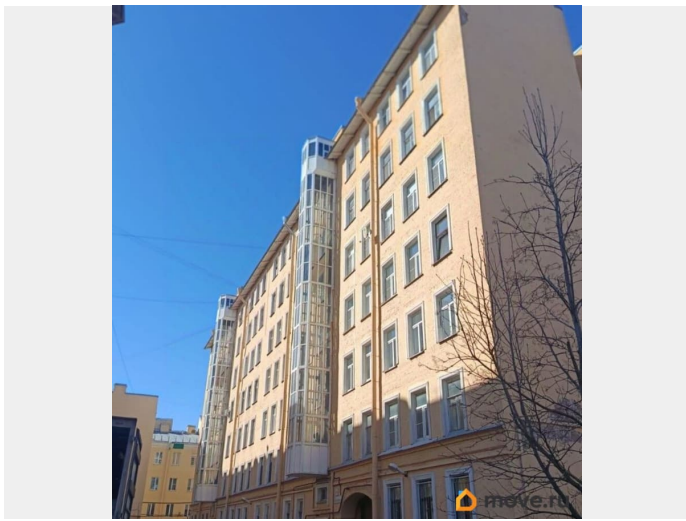

[СПБ, Калининский район](#)

Улица

[улица Комсомола](#)

## Описание

для заметок

ID: 1916811 Продается 2-х комнатная квартира в центре города 10 мин пешком от метро Финляндский вокзал. Квартира односторонняя, окна в тихий двор,отремонтированный фасад, чистая лестница. Встречная покупка 1к.кв.