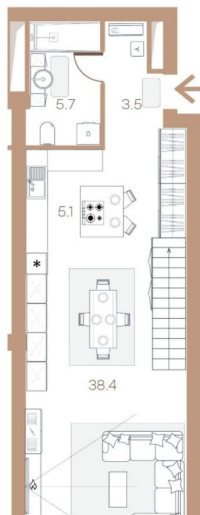

Продаётся 2-комнатная квартира в сданном доме (Светлановский, 45 (Дом 45)), срок сдачи: IV-кв. 2024, общей площадью 76.1 кв.м., на 6 этаже. Клубный дом «Светлановский, 45» расположен в сердце Выборгского района Санкт-Петербурга на границе парка Сосновка. Он создан для креативных и творческих людей, следующих за своим комфортом и свободой.

Собственный СПА и лаундж зона на кровле определяют премиальный класс дома с индивидуальным дизайнерским форматом пространства для жизни и отдыха.

Большинство квартир - двухуровневые со вторым светом и потолками до 4,5 м, что добавляет воздушности и ощущение пространства, превращая каждую комнату в сцену для ваших идей. В парадном лобби с высоким семиметровым потолком, создающим ощущение роскошного бутик-отеля, располагается круглосуточная консьерж-служба, готовая прийти на помощь 24/7 к резидентам и их гостям.