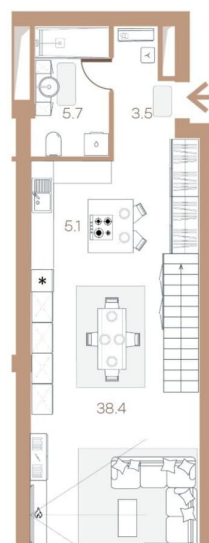

4.5 м

Общая площадь

76.1 м²

Этаж

6/9

Детали объекта

Тип сделки

Продам

 move.ru

Продаётся 2-комнатная квартира в сданном доме (Светлановский, 45 (Дом 45)), срок сдачи: IV-кв. 2024, общей площадью 76.1 кв.м., на 6 этаже. Клубный дом «Светлановский, 45» расположен в сердце Выборгского района Санкт-Петербурга на границе парка Сосновка. Он создан для креативных и творческих людей, следующих за своим комфортом и свободой.