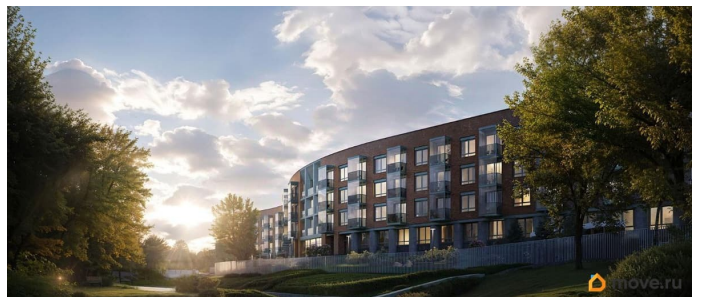

РВ1 ЦВЕТ ЗЕЛЕНОГОРСКА

КОМНАТ ПЛОЩАДЬ ОТДЕЛКА

СТАРТ ПРОДАЖ
БИЗНЕС-КЛАССА

СПА ЦЕНТР
ДЛЯ РЕЗИДЕНТОВ