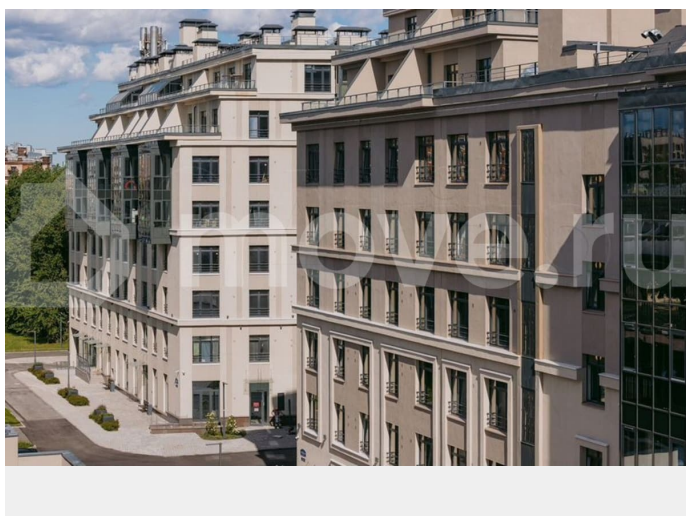

Нева Резиденс

Элитный-класс Черновая

Приватная набережная

ЛСР

2 КОМНАТ

76.5 м ПЛОЩАДЬ

8 из 8 ЭТАЖ

2к 2кв.4 76.50

2к 2кв.2 84.00

3к 3кв.1 120.00

3к 3кв.2 120.00

3к 3кв.3 120.00

3к 3кв.4 120.00

3к 3кв.5 120.00

3к 3кв.6 120.00

3к 3кв.7 120.00

3к 3кв.8 120.00

3к 3кв.9 120.00

3к 3кв.10 120.00

3к 3кв.11 120.00

3к 3кв.12 120.00

3к 3кв.13 120.00

3к 3кв.14 120.00

3к 3кв.15 120.00

3к 3кв.16 120.00

3к 3кв.17 120.00

3к 3кв.18 120.00

3к 3кв.19 120.00

3к 3кв.20 120.00

3к 3кв.21 120.00

3к 3кв.22 120.00

3к 3кв.23 120.00

3к 3кв.24 120.00

3к 3кв.25 120.00

3к 3кв.26 120.00

3к 3кв.27 120.00

3к 3кв.28 120.00

3к 3кв.29 120.00

3к 3кв.30 120.00

3к 3кв.31 120.00

3к 3кв.32 120.00

3к 3кв.33 120.00

3к 3кв.34 120.00

3к 3кв.35 120.00

3к 3кв.36 120.00

3к 3кв.37 120.00

3к 3кв.38 120.00

3к 3кв.39 120.00

3к 3кв.40 120.00

3к 3кв.41 120.00

3к 3кв.42 120.00

3к 3кв.43 120.00

3к 3кв.44 120.00

3к 3кв.45 120.00

3к 3кв.46 120.00

3к 3кв.47 120.00

3к 3кв.48 120.00

3к 3кв.49 120.00

3к 3кв.50 120.00

3к 3кв.51 120.00

3к 3кв.52 120.00

3к 3кв.53 120.00

3к 3кв.54 120.00

3к 3кв.55 120.00

3к 3кв.56 120.00

3к 3кв.57 120.00

3к 3кв.58 120.00

3к 3кв.59 120.00

3к 3кв.60 120.00

3к 3кв.61 120.00

3к 3кв.62 120.00

3к 3кв.63 120.00

3к 3кв.64 120.00

3к 3кв.65 120.00

3к 3кв.66 120.00

3к 3кв.67 120.00

3к 3кв.68 120.00

3к 3кв.69 120.00

3к 3кв.70 120.00

3к 3кв.71 120.00

3к 3кв.72 120.00

3к 3кв.73 120.00

3к 3кв.74 120.00

3к 3кв.75 120.00

3к 3кв.76 120.00

3к 3кв.77 120.00

3к 3кв.78 120.00

3к 3кв.79 120.00

3к 3кв.80 120.00

3к 3кв.81 120.00

3к 3кв.82 120.00

3к 3кв.83 120.00

3к 3кв.84 120.00

3к 3кв.85 120.00

3к 3кв.86 120.00

3к 3кв.87 120.00

3к 3кв.88 120.00

3к 3кв.89 120.00

3к 3кв.90 120.00

3к 3кв.91 120.00

3к 3кв.92 120.00

3к 3кв.93 120.00

3к 3кв.94 120.00

3к 3кв.95 120.00

3к 3кв.96 120.00

3к 3кв.97 120.00

3к 3кв.98 120.00

3к 3кв.99 120.00

3к 3кв.100 120.00