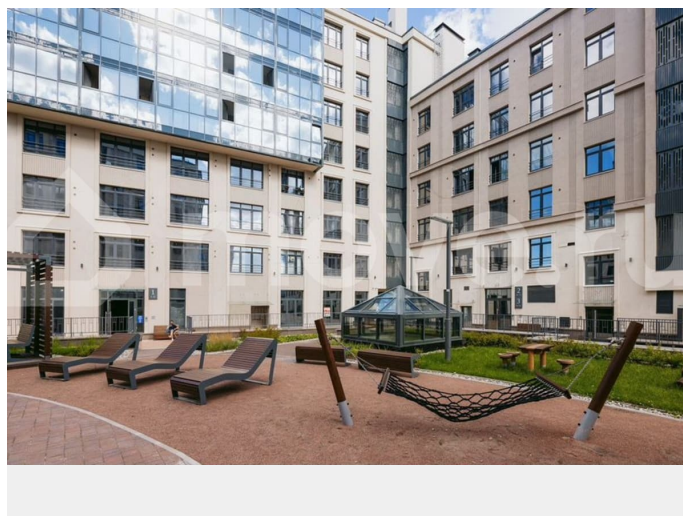

Нева Резиденс

Элитный-класс Черновая

Приватная набережная

ЛСР

2 КОМНАТ

76.5 м ПЛОЩАДЬ

8 из 8 ЭТАЖ

2к 2кв.4 76.50

2к 2кв.2 84.00

3к 3кв.1 120.00

3к 3кв.2 120.00

3к 3кв.3 120.00

3к 3кв.4 120.00

3к 3кв.5 120.00

3к 3кв.6 120.00

3к 3кв.7 120.00

3к 3кв.8 120.00

3к 3кв.9 120.00

3к 3кв.10 120.00

3к 3кв.11 120.00

3к 3кв.12 120.00

3к 3кв.13 120.00

3к 3кв.14 120.00

3к 3кв.15 120.00

3к 3кв.16 120.00

3к 3кв.17 120.00

3к 3кв.18 120.00

3к 3кв.19 120.00

3к 3кв.20 120.00

3к 3кв.21 120.00

3к 3кв.22 120.00

3к 3кв.23 120.00

3к 3кв.24 120.00

3к 3кв.25 120.00

3к 3кв.26 120.00

3к 3кв.27 120.00

3к 3кв.28 120.00

3к 3кв.29 120.00

3к 3кв.30 120.00

3к 3кв.31 120.00

3к 3кв.32 120.00

3к 3кв.33 120.00

3к 3кв.34 120.00

3к 3кв.35 120.00

3к 3кв.36 120.00

3к 3кв.37 120.00

3к 3кв.38 120.00

3к 3кв.39 120.00

3к 3кв.40 120.00

3к 3кв.41 120.00

3к 3кв.42 120.00

3к 3кв.43 120.00

3к 3кв.44 120.00

3к 3кв.45 120.00

3к 3кв.46 120.00

3к 3кв.47 120.00

3к 3кв.48 120.00

3к 3кв.49 120.00

3к 3кв.50 120.00

3к 3кв.51 120.00

3к 3кв.52 120.00

3к 3кв.53 120.00

3к 3кв.54 120.00

3к 3кв.55 120.00

3к 3кв.56 120.00

3к 3кв.57 120.00

3к 3кв.58 120.00

3к 3кв.59 120.00

3к 3кв.60 120.00

3к 3кв.61 120.00

3к 3кв.62 120.00

3к 3кв.63 120.00

3к 3кв.64 120.00

3к 3кв.65 120.00

3к 3кв.66 120.00

3к 3кв.67 120.00

3к 3кв.68 120.00

3к 3кв.69 120.00

3к 3кв.70 120.00

3к 3кв.71 120.00

3к 3кв.72 120.00

3к 3кв.73 120.00

3к 3кв.74 120.00

3к 3кв.75 120.00

3к 3кв.76 120.00

3к 3кв.77 120.00

3к 3кв.78 120.00

3к 3кв.79 120.00

3к 3кв.80 120.00

3к 3кв.81 120.00

3к 3кв.82 120.00

3к 3кв.83 120.00

3к 3кв.84 120.00

3к 3кв.85 120.00

3к 3кв.86 120.00

3к 3кв.87 120.00

3к 3кв.88 120.00

3к 3кв.89 120.00

3к 3кв.90 120.00

3к 3кв.91 120.00

3к 3кв.92 120.00

3к 3кв.93 120.00

3к 3кв.94 120.00

3к 3кв.95 120.00

3к 3кв.96 120.00

3к 3кв.97 120.00

3к 3кв.98 120.00

3к 3кв.99 120.00

3к 3кв.100 120.00