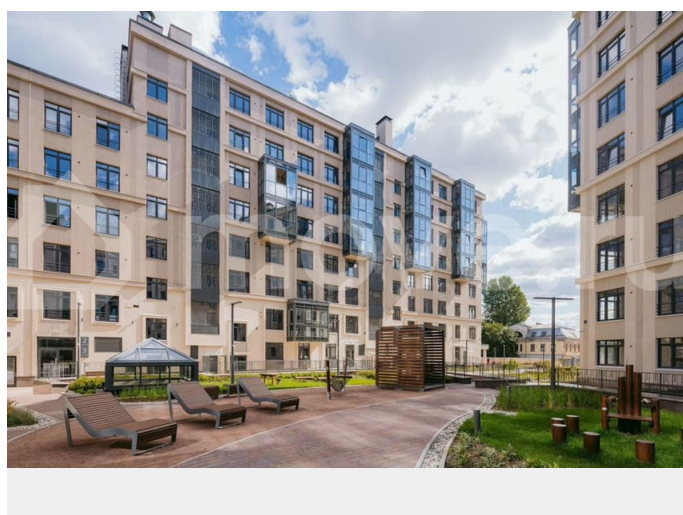

Нева Резиденс

Элитный-класс Черновая

Приватная набережная

ЛСР

2 КОМНАТ

76.5 м ПЛОЩАДЬ

8 из 8 ЭТАЖ

2к 2кв.4 76.50

2к 2кв.2 84.00

3к 3кв.1 120.00

3к 3кв.2 120.00

3к 3кв.3 120.00

3к 3кв.4 120.00

3к 3кв.5 120.00

3к 3кв.6 120.00

3к 3кв.7 120.00

3к 3кв.8 120.00

3к 3кв.9 120.00

3к 3кв.10 120.00

3к 3кв.11 120.00

3к 3кв.12 120.00

3к 3кв.13 120.00

3к 3кв.14 120.00

3к 3кв.15 120.00

3к 3кв.16 120.00

3к 3кв.17 120.00

3к 3кв.18 120.00

3к 3кв.19 120.00

3к 3кв.20 120.00

3к 3кв.21 120.00

3к 3кв.22 120.00

3к 3кв.23 120.00

3к 3кв.24 120.00

3к 3кв.25 120.00

3к 3кв.26 120.00

3к 3кв.27 120.00

3к 3кв.28 120.00

3к 3кв.29 120.00

3к 3кв.30 120.00

3к 3кв.31 120.00

3к 3кв.32 120.00

3к 3кв.33 120.00

3к 3кв.34 120.00

3к 3кв.35 120.00

3к 3кв.36 120.00

3к 3кв.37 120.00

3к 3кв.38 120.00

3к 3кв.39 120.00

3к 3кв.40 120.00

3к 3кв.41 120.00

3к 3кв.42 120.00

3к 3кв.43 120.00

3к 3кв.44 120.00

3к 3кв.45 120.00

3к 3кв.46 120.00

3к 3кв.47 120.00

3к 3кв.48 120.00

3к 3кв.49 120.00

3к 3кв.50 120.00

3к 3кв.51 120.00

3к 3кв.52 120.00

3к 3кв.53 120.00

3к 3кв.54 120.00

3к 3кв.55 120.00

3к 3кв.56 120.00

3к 3кв.57 120.00

3к 3кв.58 120.00

3к 3кв.59 120.00

3к 3кв.60 120.00

3к 3кв.61 120.00

3к 3кв.62 120.00

3к 3кв.63 120.00

3к 3кв.64 120.00

3к 3кв.65 120.00

3к 3кв.66 120.00

3к 3кв.67 120.00

3к 3кв.68 120.00

3к 3кв.69 120.00

3к 3кв.70 120.00

3к 3кв.71 120.00

3к 3кв.72 120.00

3к 3кв.73 120.00

3к 3кв.74 120.00

3к 3кв.75 120.00

3к 3кв.76 120.00

3к 3кв.77 120.00

3к 3кв.78 120.00

3к 3кв.79 120.00

3к 3кв.80 120.00

3к 3кв.81 120.00

3к 3кв.82 120.00

3к 3кв.83 120.00

3к 3кв.84 120.00

3к 3кв.85 120.00

3к 3кв.86 120.00

3к 3кв.87 120.00

3к 3кв.88 120.00

3к 3кв.89 120.00

3к 3кв.90 120.00

3к 3кв.91 120.00

3к 3кв.92 120.00

3к 3кв.93 120.00

3к 3кв.94 120.00

3к 3кв.95 120.00

3к 3кв.96 120.00

3к 3кв.97 120.00

3к 3кв.98 120.00

3к 3кв.99 120.00

3к 3кв.100 120.00