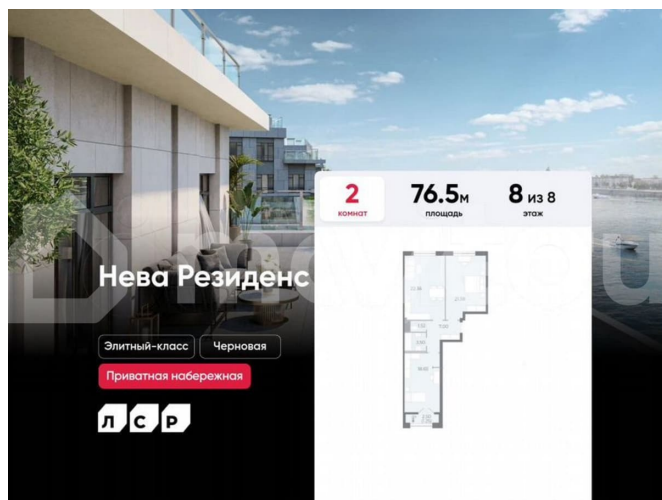

## Описание

Цена действует при 100% оплате и на определенные ипотечные программы. Подробности — в отделе продаж по телефону. Продаётся 2-комнатная квартира в ЖК «Нева Резиденс» на 8 этаже. Общая

<https://spb.move.ru/objects/9290004846>

**ООО «ЛСР. Недвижимость-Северо-Запад», ЛСР. Недвижимость - Северо-Запад**

**89251234567**

для заметок

площадь составляет 76.50 кв. м. Квартира без отделки. Жилой комплекс «Нева Резиденс» располагается по адресу Санкт-Петербург, Петроградский. Нева Резиденс – премиальный проект в центре Санкт-Петербурга, расположен в живописной локации с европейской атмосферой и собственной благоустроенной набережной. Расположение: • 1 минута пешком до Петровского пруда и сквера; • 3 мин на авто до Крестовского острова; • 8 мин на авто до станции метро «Чкаловская»; • 8 мин на авто до станции метро «Крестовский остров»; • 9 мин на авто до ЗСД; • 10 мин на авто до Стрелки В.О. и исторического центра города; • 24 мин на авто до Невского проспекта.

Внутренняя территория комплекса полностью пешеходная, уютное пространство для отдыха детей и взрослых – большое внимание уделено ландшафтному дизайну, проработке пеших маршрутов, оформлению тематических зон. Местом прогулок жителей комплекса станет благоустроенная набережная, исполненная по уникальному проекту с озеленением и устройством малых архитектурных форм. Дизайн дворов предполагает создание искусственных холмов, высадку кустарников, цветников, крупномерных деревьев. Рядом расположился живописный Петровский парк с прудом. В нескольких минутах езды Петроградская сторона и исторический центр, через мост – Крестовский остров с огромной парковой зоной и аттракционами. Из подземного паркинга на лифте можно подняться на нужный этаж прямо к дверям квартиры. Преимущества: • Широкие окна, от 3м; • Фильтры тонкой очистки воды; • Система «Умный дом»; • Сквозные парадные с выходом во двор, безбарьерная среда; • 5-ти ступенчатая система очистки воды; •