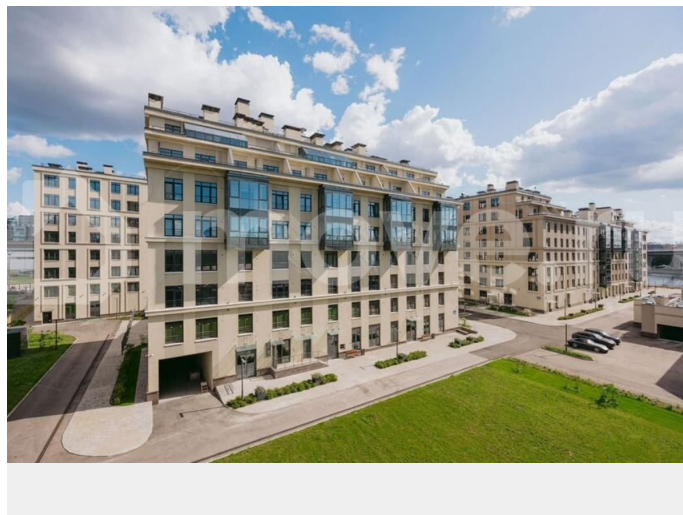

Нева Резиденс

Элитный-класс Черновая

Приватная набережная

ЛСР

2 КОМНАТ

76.5 м ПЛОЩАДЬ

8 из 8 ЭТАЖ

2к 2кв.4 76.50

2к 2кв.2 84.00

3к 3кв.1 120.00

3к 3кв.2 120.00

3к 3кв.3 120.00

3к 3кв.4 120.00

3к 3кв.5 120.00

3к 3кв.6 120.00

3к 3кв.7 120.00

3к 3кв.8 120.00

3к 3кв.9 120.00

3к 3кв.10 120.00

3к 3кв.11 120.00

3к 3кв.12 120.00

3к 3кв.13 120.00

3к 3кв.14 120.00

3к 3кв.15 120.00

3к 3кв.16 120.00

3к 3кв.17 120.00

3к 3кв.18 120.00

3к 3кв.19 120.00

3к 3кв.20 120.00

3к 3кв.21 120.00

3к 3кв.22 120.00

3к 3кв.23 120.00

3к 3кв.24 120.00

3к 3кв.25 120.00

3к 3кв.26 120.00

3к 3кв.27 120.00

3к 3кв.28 120.00

3к 3кв.29 120.00

3к 3кв.30 120.00

3к 3кв.31 120.00

3к 3кв.32 120.00

3к 3кв.33 120.00

3к 3кв.34 120.00

3к 3кв.35 120.00

3к 3кв.36 120.00

3к 3кв.37 120.00

3к 3кв.38 120.00

3к 3кв.39 120.00

3к 3кв.40 120.00

3к 3кв.41 120.00

3к 3кв.42 120.00

3к 3кв.43 120.00

3к 3кв.44 120.00

3к 3кв.45 120.00

3к 3кв.46 120.00

3к 3кв.47 120.00

3к 3кв.48 120.00

3к 3кв.49 120.00

3к 3кв.50 120.00

3к 3кв.51 120.00

3к 3кв.52 120.00

3к 3кв.53 120.00

3к 3кв.54 120.00

3к 3кв.55 120.00

3к 3кв.56 120.00

3к 3кв.57 120.00

3к 3кв.58 120.00

3к 3кв.59 120.00

3к 3кв.60 120.00

3к 3кв.61 120.00

3к 3кв.62 120.00

3к 3кв.63 120.00

3к 3кв.64 120.00

3к 3кв.65 120.00

3к 3кв.66 120.00

3к 3кв.67 120.00

3к 3кв.68 120.00

3к 3кв.69 120.00

3к 3кв.70 120.00

3к 3кв.71 120.00

3к 3кв.72 120.00

3к 3кв.73 120.00

3к 3кв.74 120.00

3к 3кв.75 120.00

3к 3кв.76 120.00

3к 3кв.77 120.00

3к 3кв.78 120.00

3к 3кв.79 120.00

3к 3кв.80 120.00

3к 3кв.81 120.00

3к 3кв.82 120.00

3к 3кв.83 120.00

3к 3кв.84 120.00

3к 3кв.85 120.00

3к 3кв.86 120.00

3к 3кв.87 120.00

3к 3кв.88 120.00

3к 3кв.89 120.00

3к 3кв.90 120.00

3к 3кв.91 120.00

3к 3кв.92 120.00

3к 3кв.93 120.00

3к 3кв.94 120.00

3к 3кв.95 120.00

3к 3кв.96 120.00

3к 3кв.97 120.00

3к 3кв.98 120.00

3к 3кв.99 120.00

3к 3кв.100 120.00