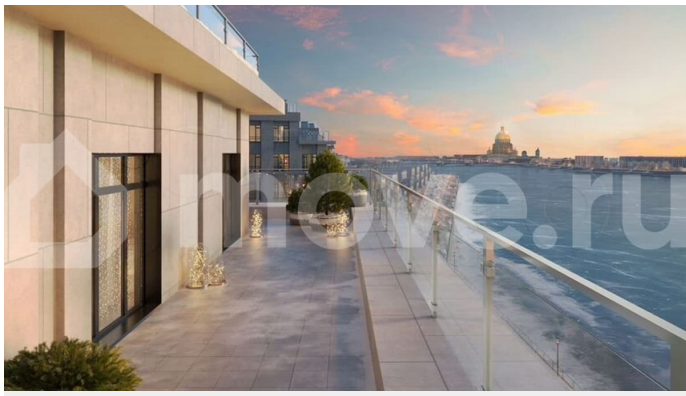

Move.ru - вся недвижимость России