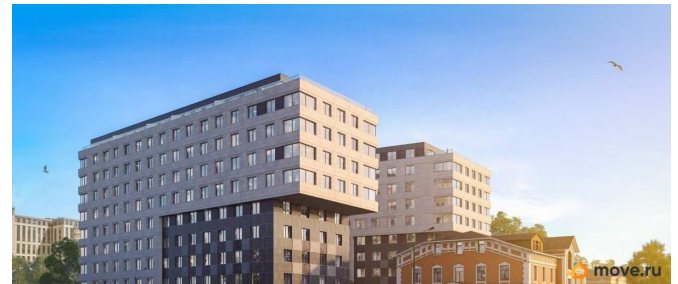

🕒 Создано: 19.09.2025 в 14:22

🔄 Обновлено: 27.03.2026 в 18:05

33 433 073 ₹

Округ

[СПБ, Приморский район](#)

Квартира

Количество комнат

2

Высота потолков

2.8 м

Общая площадь

77.05 м²

Этаж

6/10

Детали объекта

Тип сделки

Продам

Раздел

[Квартиры](#)

Квартира в новостройке

да

Год сдачи

4 квартал 2026 г.

лифт

Описание

Продаётся 2-комнатная квартира в строящемся доме (Дом 1), срок сдачи: IV-кв. 2026, общей площадью 77.12 кв.м., на 6

<https://spb.move.ru/objects/9285038798>

**Отдел продаж, Бесплатная
консультация**

79810828127

для заметок