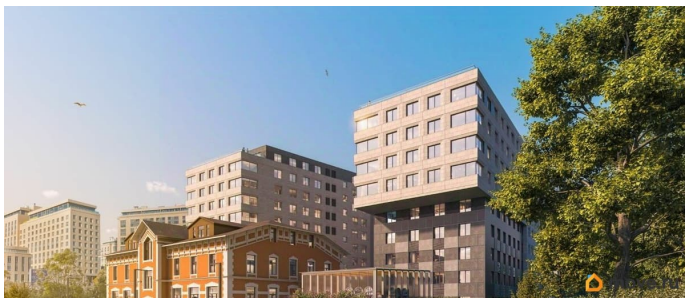

этаже. Новый жилой дом от застройщика «СЗ
Дом на Черной Речке» расположен по адресу:
Россия, Санкт-Петербург, набережная Чёрной
речки, 1