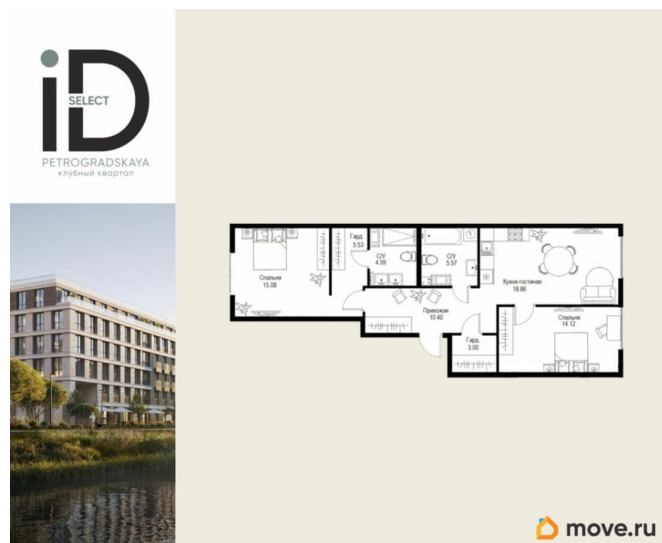

[улица Профессора Попова](#)

Квартира

Количество комнат

2

Высота потолков

3 м

Жилая площадь

29.2 м²

без отделки

Квартира в новостройке

да

Год сдачи

4 квартал 2029 г.

лифт, парковка

Описание

Просторная квартира в престижной локации — ул. Профессора Попова, 38, между набережной Карповки и исторической застройкой Петроградской стороны. Из окон открываются виды на Иоанновский монастырь и реку Карповку. В пешей доступности метро «Петроградская», «Чкаловская» и «Чёрная речка». Высота потолков 3 м, панорамное остекление, эксклюзивная планировка. Квартира передается без отделки, что позволяет реализовать индивидуальный дизайн-проект. Монолитно-кирпичный дом клубного формата, 6-этажная периметральная застройка с полузакрытым двором и парадными курдонёрами. Подземный паркинг с прямым доступом из жилых этажей. Благоустроенная набережная с собственным причалом, озеленённые пространства для отдыха. Рядом ведущие вузы, школы, парки и рестораны. Удобный выезд на ЗСД.